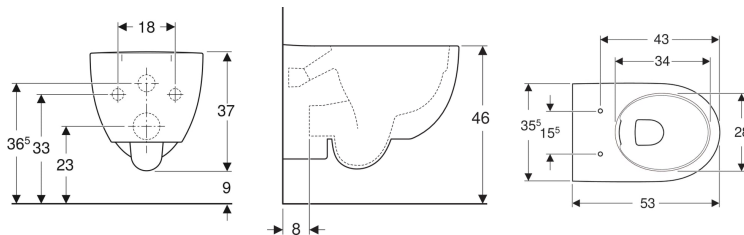

WC suspendu à fond creux Geberit Renova Comfort, surélevé, caréné, Rimfree

Exemple d'image

Utilisation

- Pour réservoirs à encastrer

Caractéristiques

- Suspendu
- Cuvette Rimfree sans bride
- Fixation facile grâce à la fixation murale Geberit type EFF2 pour WC
- Type 1, volume total 6 l, selon EN 997

- Caréné
- Arête supérieure de la cuvette rehaussée de 5 cm

Caractéristiques techniques

Matériau | Céramique

A commander en supplément

- Abattant WC

N° de réf.	Couleur / surface	B	H	T	
500.694.01.1	Blanc	35.5 cm	37 cm	53 cm	Nouveau