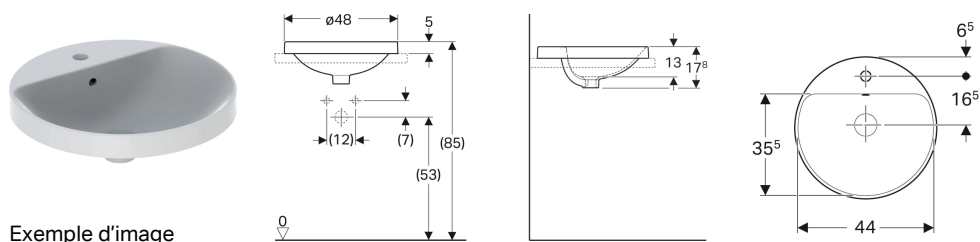

## Vasque à encastrer Geberit VariForm ronde, avec plage de robinetterie

Exemple d'image

### Utilisation

- Pour montage dans des plans par le dessus

### Caractéristiques

- Forme ronde

### Caractéristiques techniques

Matériau | Céramique

N° de réf.	Couleur / surface	D	Trou de robinetterie	Trop-plein	H
500.704.01.2	Blanc	48 cm	Au centre	Visible	17.8 cm
500.706.01.2 *	Blanc	48 cm	Au centre	Sans	17.8 cm