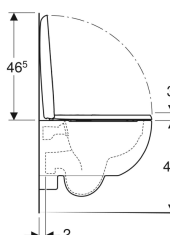

Pack WC suspendu Geberit Renova Compact avec abattant WC

Exemple d'image

Utilisation

- Pour réservoirs à encastrer
- Adapté pour les petites salles de bains et coins toilettes

Caractéristiques

- Suspendu
- Cuvette Rimfree sans bride
- Fixation facile grâce à la fixation murale Geberit type EFF2 pour WC
- Type 1, volume total 6/5 l, selon EN 997
- Caréné
- Compact

- Abattant WC en duroplast
- Dégagement au sol 7 cm
- Couvercle d'abattant recouvrant

Caractéristiques techniques

Matériau | Céramique

Contenu de la livraison

- Céramique des WC
- Abattant WC
- Matériel de fixation

N° de réf.	Couleur / sur face	B	H	T	Charnières déclipables	Fermeture rale ntie	Fixation	Matériau de charnière	
500.803.00.1	Blanc	37 cm	39 cm	49 cm	Oui	Oui	Par le haut	Laiton chromé	Nouveau