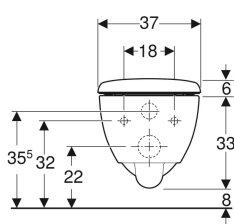

Pack WC suspendu Geberit Renova Compact avec abattant WC

Exemple d'image

Utilisation

- Pour réservoirs à encastrer
- Adapté pour les petites salles de bains et coins toilettes

Caractéristiques

- Suspendu
- Cuvette Rimfree sans bride
- Fixation facile grâce à la fixation murale Geberit type EFF2 pour WC
- Type 1, volume total 6/5 l, selon EN 997
- Caréné
- Compact

- Abattant WC en duroplast
- Dégagement au sol 7 cm
- Couvercle d'abattant recouvrant

Caractéristiques techniques

Matériau | Céramique

Contenu de la livraison

- Céramique des WC
- Abattant WC
- Matériel de fixation

N° de réf.	Couleur / sur face	B	H	T	Charnières déclipables	Fermeture rale ntie	Fixation	Matériau de charnière	
500.803.00.1	Blanc	37 cm	39 cm	49 cm	Oui	Oui	Par le haut	Laiton chromé	Nouveau