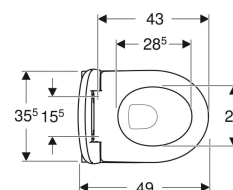

Pack WC suspendu Geberit Renova Compact avec abattant WC

Exemple d'image

Utilisation

- Pour réservoirs à encastrer
- Adapté pour les petites salles de bains et coins toilettes

Caractéristiques

- Suspendu
- Cuvette Rimfree sans bride
- Fixation facile grâce à la fixation murale Geberit type EFF2 pour WC
- Type 1, volume total 6/5 l, selon EN 997
- Caréné
- Compact

- Abattant WC en duroplast
- Dégagement au sol 7 cm
- Couvercle d'abattant recouvrant

Caractéristiques techniques

Matériau | Céramique

Contenu de la livraison

- Céramique des WC
- Abattant WC
- Matériel de fixation

N° de réf.	Couleur / sur face	B	H	T	Charnières déclipables	Fermeture rale ntie	Fixation	Matériau de charnière	
500.803.00.1	Blanc	37 cm	39 cm	49 cm	Oui	Oui	Par le haut	Laiton chromé	Nouveau