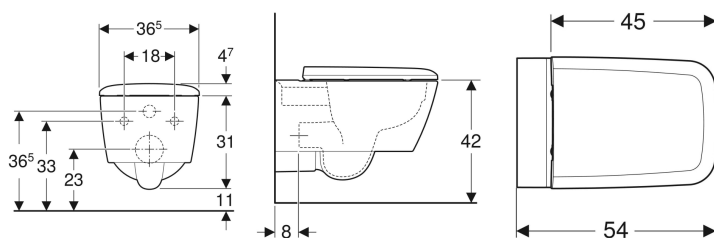

Pack WC suspendu à fond creux Geberit iCon Square, caréné, Rimfree, avec abattant WC

Exemple d'image

Utilisation

- Pour réservoirs à encastrer

Caractéristiques

- Suspendu
- Cuvette Rimfree sans bride
- Fixation facile grâce à la fixation murale Geberit type EFF2 pour WC

- Type 1, volume total 6/5 l, selon EN 997
- Caréné
- Fixation cachée
- Abattant WC en duroplast
- Couvercle d'abattant recouvrant

Caractéristiques techniques

Matériau | Céramique sanitaire

Contenu de la livraison

- Cuvette de WC
- Abattant WC
- Matériel de fixation

N° de réf.	Couleur / surface	B	H	T	Charnières déclinables	Fermeture ralentie	Fixation	Matériau de charnière
500.807.00.1	blanc	36.5 cm	35.7 cm	54 cm	Oui	Oui	Par le haut	Laiton chromé

Accessoires

- Kit de manchon de raccordement Geberit pour WC

- En fonction du type d'installation, un kit de raccordement Geberit pour WC suspendu est nécessaire pour le montage
- Prévoir le jeu de manchettes de raccordement longueur 26,5 cm (152.438.46.1) ou longueur 30 cm (152.441.46.1) en cas de doublage de forte épaisseur devant un bâti-support Geberit.