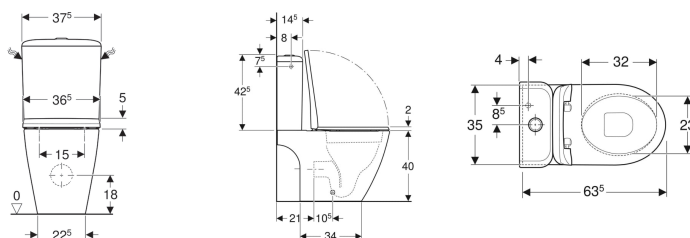

Pack WC au sol à fond creux Geberit iCon, Rimfree, avec réservoir attenant, avec abattant WC

Exemple d'image

Caractéristiques

- Au sol
- Rinçage double touche
- Cuvette Rimfree sans bride
- Alimentation latérale gauche/droite ou en bas
- Type 1, volume total 6 l, selon EN 997
- Sortie multidirectionnelle
- Caréné
- Abattant WC en duroplast, antibactérien
- Couvercle d'abattant recouvrant
- Design slim

Caractéristiques techniques

Volume de chasse, réglage d'usine	6 et 3 l
Petit volume de chasse, plage de réglage	3 / 4 l
Matériau	Céramique

Contenu de la livraison

- Céramique des WC
- Robinet d'arrêt
- Réservoir attenant
- Abattant WC
- Mécanisme de chasse complet
- Matériel de fixation

N° de réf.	Couleur / sur face	B	H	T	Charnières déclinables	Fermeture rale nti e	Fixation	Matériau de charn ière	
500.821.00.1	Blanc	37 cm	83 cm	63.5 cm	Oui	Oui	Par le haut	Laiton chromé	Nouveau

Accessoires