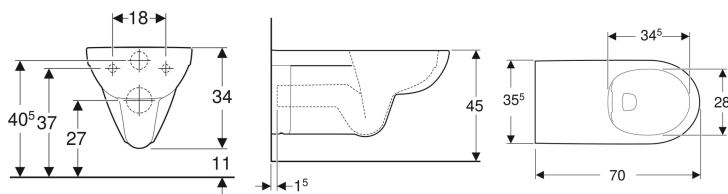

WC suspendu à fond creux Geberit Renova Comfort, rallongé, Rimfree, sans trous d'abattant WC

Exemple d'image

Utilisation

- Pour réservoirs à encastrer

Caractéristiques

- Suspendu
- Adapté aux personnes à mobilité réduite

- Rallongé
- Cuvette Rimfree sans bride
- Type 1, volume total 6 l, selon EN 997
- Sans trous de fixation d'un abattant WC

Caractéristiques techniques

Matériau | Céramique

A commander en supplément

- Matériel de fixation

| N° de réf. | Couleur / surface | B | H | T |
|--------------|-------------------|---------|-------|-------|
| 500.917.00.1 | Blanc | 35.5 cm | 34 cm | 70 cm |

Accessoires

- Kit de raccordement Geberit pour WC suspendu, longueur 30 cm