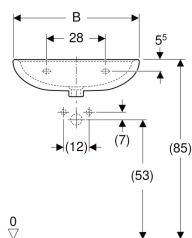

Lavabo Geberit Bastia

Exemple d'image

Caractéristiques

- Combinable avec cache-siphon
- Combinable avec colonne

Caractéristiques techniques

Matériau | Céramique sanitaire

N° de réf.	Couleur / surface	Trou de robinetterie	Trop-plein	B	B1	H	H1	T	T1
501.605.00.1	blanc	Au centre	Visible	55 cm	48 cm	17.5 cm	13 cm	42 cm	26 cm
501.605.00.2	blanc	Au centre	Sans	55 cm	48 cm	17.5 cm	13 cm	42 cm	26 cm