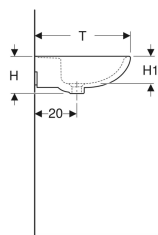

Lavabo Geberit Bastia

Exemple d'image

Caractéristiques

- Combinable avec cache-siphon
- Combinable avec colonne

Caractéristiques techniques

Matériau | Céramique sanitaire

N° de réf.	Couleur / surface	Trou de robinetterie	Trop-plein	B	B1	H	H1	T	T1
501.605.00.1	blanc	Au centre	Visible	55 cm	48 cm	17.5 cm	13 cm	42 cm	26 cm
501.605.00.2	blanc	Au centre	Sans	55 cm	48 cm	17.5 cm	13 cm	42 cm	26 cm

Accessoires

- Siphon à tube plongeur Geberit pour lavabo, sortie horizontale