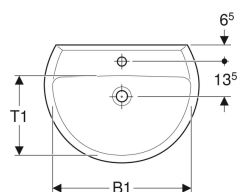

Lavabo Geberit Bastia

Exemple d'image

Caractéristiques

- Combinable avec cache-siphon
- Combinable avec colonne

Caractéristiques techniques

Matériau | Céramique sanitaire

N° de réf.	Couleur / surface	Trou de robinetterie	Trop-plein	B	B1	H	H1	T	T1
501.605.00.1	blanc	Au centre	Visible	55 cm	48 cm	17.5 cm	13 cm	42 cm	26 cm
501.605.00.2	blanc	Au centre	Sans	55 cm	48 cm	17.5 cm	13 cm	42 cm	26 cm