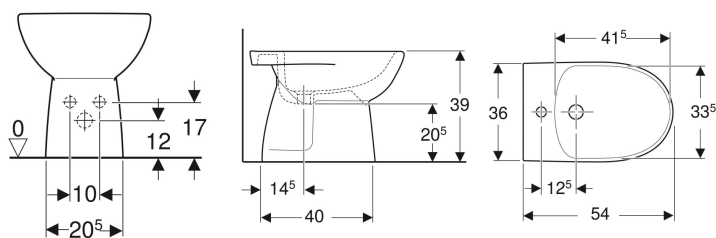

Bidet au sol Geberit Renova

Exemple d'image

Caractéristiques

- Au sol
- Autoportant

Caractéristiques techniques

Matériau | Céramique sanitaire

N° de réf.	Couleur / surface	Trop-plein	B	H	T
501.438.00.1	blanc	Visible	35.8 cm	39 cm	54 cm