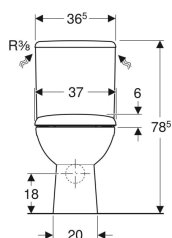

Pack WC au sol Geberit Renova avec réservoir attenant, sortie horizontale, Rimfree, avec abattant WC

Exemple d'image

Utilisation

- Pour alimentations en eau 3/8"

Caractéristiques

- Au sol
- Rinçage double touche
- Cuvette Rimfree sans bride
- Réservoir réversible, pour alimentation latérale
- Type 1, volume total 6 l, selon EN 997
- Alimentation latérale

- Sortie horizontale
- Abattant WC en duroplast
- Couvercle d'abattant recouvrant

Caractéristiques techniques

Volume de chasse, réglage d'usine	6 et 3 l
Grand volume de chasse, plage de réglage	6 l
Petit volume de chasse, plage de réglage	3 l
Matériau	Céramique sanitaire

Contenu de la livraison

- Cuvette de WC
- Réservoir attenant
- Abattant WC
- Mécanisme de chasse complet
- Ecrus de fixation rapide pour réservoir apparent
- Matériel de fixation

N° de réf.	Couleur / surface	B	H	T	Charnières déclinables	Fermeture ralentie	Fixation	Matériau de charnière
501.755.00.1	blanc	37 cm	78.5 cm	67 cm	Oui	Oui	Par le haut	Laiton chromé

Accessoires

- Coude de raccordement 90° Geberit