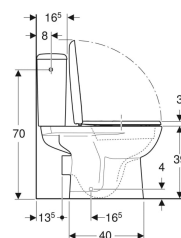

Pack WC au sol Geberit Renova avec réservoir attenant, sortie horizontale, Rimfree, avec abattant WC

Exemple d'image

Utilisation

- Pour alimentations en eau 3/8"

Caractéristiques

- Au sol
- Rinçage double touche
- Cuvette Rimfree sans bride
- Réservoir réversible, pour alimentation latérale
- Type 1, volume total 6 l, selon EN 997
- Alimentation latérale

- Sortie horizontale
- Abattant WC en duroplast
- Couvercle d'abattant recouvrant

Caractéristiques techniques

Volume de chasse, réglage d'usine	6 et 3 l
Grand volume de chasse, plage de réglage	6 l
Petit volume de chasse, plage de réglage	3 l
Matériau	Céramique sanitaire

Contenu de la livraison

- Cuvette de WC
- Réservoir attenant
- Abattant WC
- Mécanisme de chasse complet
- Ecrus de fixation rapide pour réservoir apparent
- Matériel de fixation

N° de réf.	Couleur / surface	B	H	T	Charnières déclinables	Fermeture ralentie	Fixation	Matériau de charnière
501.755.00.1	blanc	37 cm	78.5 cm	67 cm	Oui	Oui	Par le haut	Laiton chromé