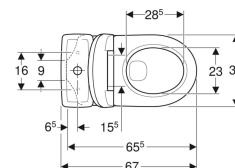

Pack WC au sol Geberit Renova avec réservoir attenant, sortie horizontale, Rimfree, avec abattant WC

Exemple d'image

Utilisation

- Pour alimentations en eau 3/8"

Caractéristiques

- Au sol
- Rinçage double touche
- Cuvette Rimfree sans bride
- Réservoir réversible, pour alimentation latérale
- Type 1, volume total 6 l, selon EN 997
- Alimentation latérale

- Sortie horizontale
- Abattant WC en duroplast
- Couvercle d'abattant recouvrant

Caractéristiques techniques

Volume de chasse, réglage d'usine	6 et 3 l
Grand volume de chasse, plage de réglage	6 l
Petit volume de chasse, plage de réglage	3 l
Matériau	Céramique sanitaire

Contenu de la livraison

- Cuvette de WC
- Réservoir attenant
- Abattant WC
- Mécanisme de chasse complet
- Ecrus de fixation rapide pour réservoir apparent
- Matériel de fixation

N° de réf.	Couleur / surface	B	H	T	Charnières déclinables	Fermeture ralentie	Fixation	Matériau de charnière
501.755.00.1	blanc	37 cm	78.5 cm	67 cm	Oui	Oui	Par le haut	Laiton chromé