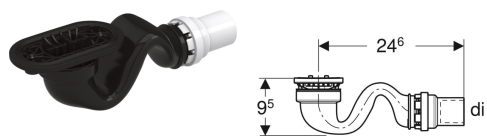

Bonde de douche Geberit Sestra, garde d' eau 50 mm, sortie en PVC

Exemple d'image

Utilisation

- Convient exclusivement aux receveurs de douche Geberit Sestra

Caractéristiques

- Conforme aux exigences de la norme EN 274

Contenu de la livraison

- Siphon
- Filtre à cheveux

Caractéristiques techniques

Débit d'évacuation maximal à hauteur d'eau de 15 mm	0.59 l/s
Garde d'eau	50 mm

- Matériel de fixation

A commander en supplément

- Receveur de douche Sestra

N° de réf.	DN	di, ø
550.008.00.1	40	40 mm