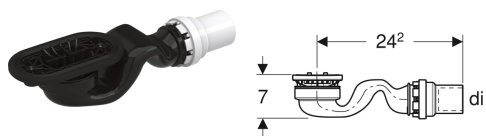

Bonde de douche Geberit Sestra, garde d' eau 30 mm, sortie en PVC

Exemple d'image

Utilisation

- Convient exclusivement aux receveurs de douche Geberit Sestra

Caractéristiques

- La garde d'eau n'est que de 30 mm par dérogation aux exigences de EN 274

Contenu de la livraison

- Siphon
- Filtre à cheveux

Caractéristiques techniques

Débit d'évacuation maximal à hauteur d'eau de 15 mm	0.47 l/s
Garde d'eau	30 mm

- Matériel de fixation

A commander en supplément

- Receveur de douche Sestra

N° de réf.	DN	di, ø
550.009.00.1	40	40 mm