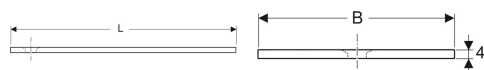

### Utilisation

- Pour utilisation comme receveur de douche de plain pied
- Pour un montage rehaussé jusqu'à 4 cm au-dessus du sol fini
- Pour des hauteurs de chape avec pieds du receveur de douche jusqu'à la bordure supérieure du sol fini de 10–25 cm
- Pour construction adaptée aux personnes à mobilité réduite