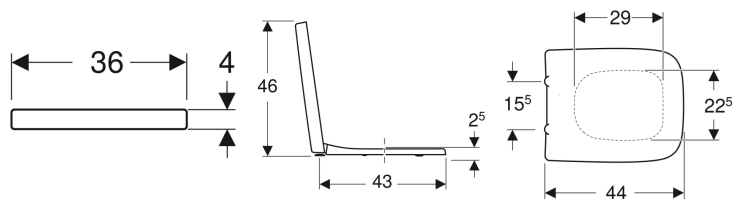

Abattant WC Geberit Renova Plan forme rectangulaire, fixation par le dessous

Exemple d'image

Caractéristiques

- Forme rectangulaire
- Couvercle d'abattant recouvrant

Caractéristiques techniques

Matériau	Duroplast
Entraxe de fixation	15.5 cm

N° de réf.	Couleur / surface	Fermeture ralentie	Fixation	Matériau de charnière
572110000	blanc / brillant	Non	Par le bas	Acier inoxydable