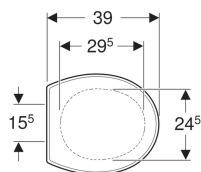

**Abattant WC Geberit Bambini pour enfants**

Exemple d'image

**Utilisation**

- Pour WC pour enfants

**Caractéristiques techniques**

Matériau | Duroplast

N° de réf.	Couleur / surface	Fixation	Matériau de charnière
573334000	Blanc	Par le bas	Laiton chromé