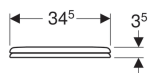

**Abattant WC Geberit Bambini pour enfants**

Exemple d'image

**Utilisation**

- Pour WC pour enfants

**Caractéristiques techniques**

Matériau | Duroplast

N° de réf.	Couleur / surface	Fixation	Matériau de charnière
573334000	Blanc	Par le bas	Laiton chromé