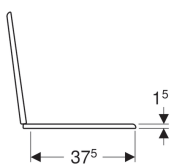

**Abattant WC Geberit Bambini pour enfants**

Exemple d'image

**Utilisation**

- Pour WC pour enfants

**Caractéristiques techniques**

Matériau | Duroplast

N° de réf.	Couleur / surface	Fixation	Matériau de charnière
573334000	Blanc	Par le bas	Laiton chromé