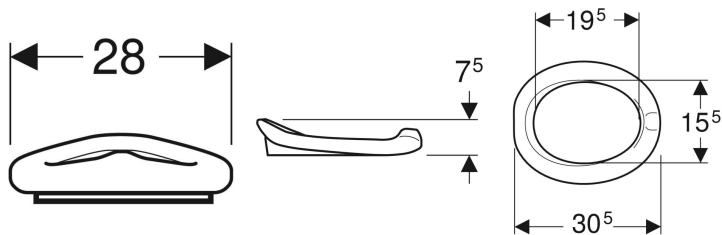

Lunette ergonomique Geberit Bambini pour bébés et jeunes enfants

Exemple d'image

Utilisation

- Pour WC pour jeunes enfants

Caractéristiques techniques

Matériau | Polyuréthane

Caractéristiques

- Lunette ergonomique épousant la forme de la cuvette

Contenu de la livraison

- Lunette d'abattant

N° de réf.	Couleur / surface	Fermeture ralentie	Fixation
573338000	rouge rubis / mat	Non	Aucun