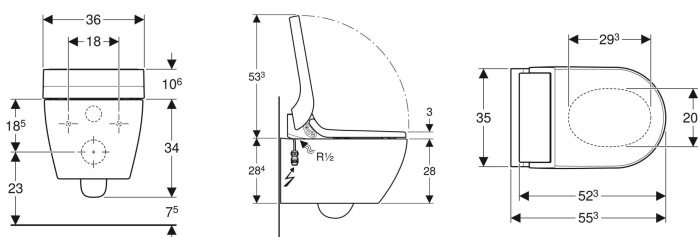

WC complet suspendu Geberit AquaClean Tuma Comfort

Utilisation

- Pour une utilisation confortable et sans odeurs du WC
- Pour une hygiène intime soignée

Caractéristiques

- Production d'eau chaude par chauffe-eau à écoulement libre
- Douchette anale avec technologie de douchette WhirlSpray
- Buse pour dames séparée dans une position de repos protégée
- Chauffe-eau à écoulement libre désactivable
- Intensité du jet de la douchette réglable sur cinq positions
- Bras de douchette réglable sur cinq positions
- Jet oscillant (mouvement automatique de va-et-vient du bras de la douchette) réglable
- Nettoyage automatique avant et après utilisation de la buse de la douchette à l'eau claire
- Programme de détartrage
- Cuvette des WC sans bride
- Fixation facile avec Easy Fast Fixing (type EFF3)
- WC à fond creux avec émail spécial KeraTect
- Reconnaissance d'utilisateur
- Aspiration des odeurs, avec filtre alvéolé céramique, paramétrable
- Aspiration des odeurs avec fonction d'arrêt différé
- Séchoir activable
- Lunette d'abattant à chauffage rapide
- Lunette et couvercle d'abattant avec fermeture ralentie
- Couvercle d'abattant avec SoftOpening
- Fonctions et réglages par télécommande
- Quatre profils d'utilisateurs programmables
- Compatible avec l'application Geberit Home
- Alimentation latérale gauche dissimulée derrière la cuvette de WC
- Alimentation sur secteur avec conducteur souple trois brins sous gaine, dissimulé sur le côté à droite derrière la cuvette de WC

- Qualité contrôlée selon (DIN) EN 1717 / (DIN) EN 13077
- Température de l'eau de la douche réglable avec l'appli Geberit Home
- Température du séchoir réglable avec l'appli Geberit Home
- Température du chauffage de lunette d'abattant réglable avec l'appli Geberit Home

Caractéristiques techniques

Degré de protection	IPX4
Tension nominale	230 V c.a.
Fréquence du réseau	50 Hz
Puissance absorbée, standby max.	0.5 W
Pression dynamique	0.5–10 bar
Température de service	5–40 °C
Température de l'eau, plage de réglage	34–40 °C
Température de l'eau, réglage d'usine	37 °C
Débit calculé	0.02 l/s
Pression dynamique minimale pour débit calculé	0.5 bar
Durée d'activation de la douchette	50 s
Charge max. de l'abattant WC	150 kg
Aspiration des odeurs	Oui
SoftOpening	Oui
Avec chauffage de lunette d'abattant	Oui
Avec éclairage d'orientation	Non
Avec fonctionnement de séchoir	Oui

Contenu de la livraison

- Kit de raccordement d'eau pour réservoirs à encastrer Geberit Sigma et Omega 12 cm, hauteur de montage 112 cm
- Prise femelle pour raccordement sur secteur
- Kit d'isolation phonique
- Cache de protection anti-éclaboussures
- Patins supplémentaires pour abattant WC / cuvette de WC
- Produit détartrant 125 ml
- Kit de nettoyage
- Kit de raccordement pour WC, ø 90 mm
- Télécommande avec support mural et pile de type CR2032
- Matériel de fixation