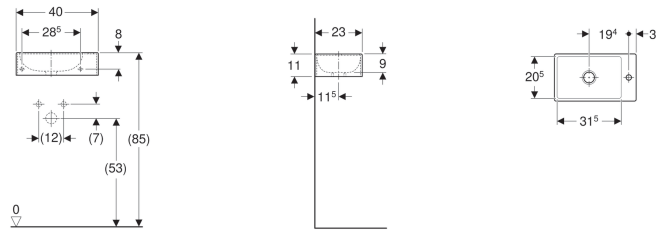

## Lave-mains asymétrique Geberit Diedro

Exemple d'image

### Caractéristiques

- Asymétrique

N° de réf.	Couleur / surface	Trou de robinetterie	Trop-plein	B	H	T
S844800000	Blanc	Droite	Sans	40 cm	11 cm	23 cm
S844000000	Blanc	Gauche	Sans	40 cm	11 cm	23 cm