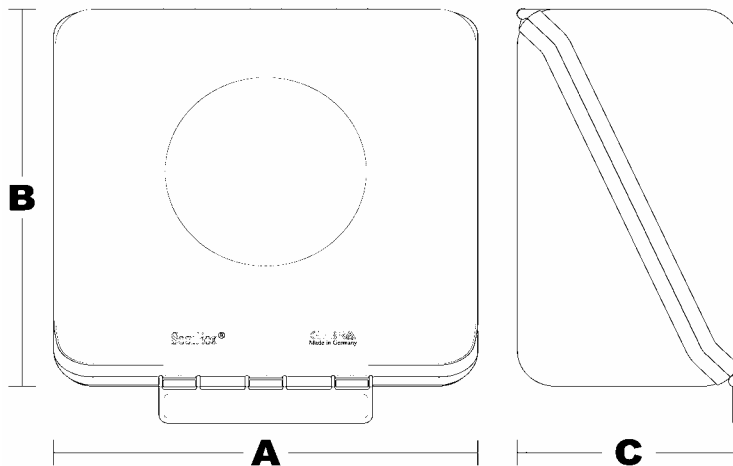

dimensions: 236 x 120 x 120 mm (A x B x C)

GEBRA GmbH & Co.
Sicherheitsprodukte KG
Wehrstraße 151
D - 53773 Hennef
☎ (0 22 42) 91 95 -0
Telefax (0 22 42) 91 95 -90
www.gebra.com
info@gebra.com

data sheet: SecuBox® Midi

article no.: 4200100 - 4217200

description: SecuBox® Midi

back part: black - ABS material

front part: blue - ABS material // transparent - PMMA material

possible symbols: wear ... -goggles, - ear protector, - light respirator, -gloves,
 - goggles & ear protector, - protective cover,
 - gloves with wrist protection, -protective suit

dimensions: 236 x 225 x 125 mm (A x B x C)

GEBRA GmbH & Co.
Sicherheitsprodukte KG
Wehrstraße 151
D - 53773 Hennef
☎ (0 22 42) 91 95 -0
Telefax (0 22 42) 91 95 -90
www.gebra.com
info@gebra.com

data sheet: SecuBox® Maxi

dimensions: 236 x 315 x 200 mm (A x B x C)

GEBRA GmbH & Co.
Sicherheitsprodukte KG
Wehrstraße 151
D - 53773 Hennef
☎ (0 22 42) 91 95 -0
Telefax (0 22 42) 91 95 -90
www.gebra.com
info@gebra.com