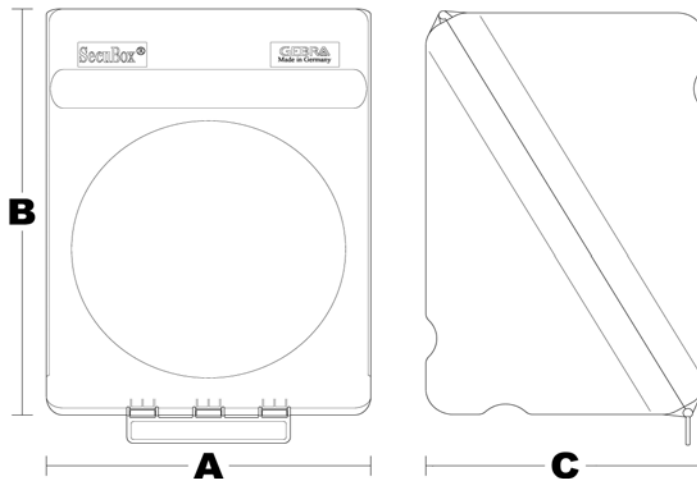

dimensions: 236 x 225 x 125 mm (A x B x C)

GEBRA GmbH & Co.
Sicherheitsprodukte KG
Wehrstraße 151
D - 53773 Hennef
☎ (0 22 42) 91 95 -0
Telefax (0 22 42) 91 95 -90
www.gebra.com
info@gebra.com

data sheet: SecuBox® Maxi

article no.: 4300100 - 4317100

description: SecuBox® Maxi

back part: black - ABS material

front part: blue - ABS material

possible symbols: wear ... - helmet, - helmet & goggles, - helmet & ear protector
 - helmet & heavy respirator, - heavy respirator
 - goggles & ear protector, - face shield, - goggles

dimensions: 236 x 315 x 200 mm (A x B x C)

GEBRA GmbH & Co.
Sicherheitsprodukte KG
Wehrstraße 151
D - 53773 Hennef
☎ (0 22 42) 91 95 -0
Telefax (0 22 42) 91 95 -90
www.gebra.com
info@gebra.com