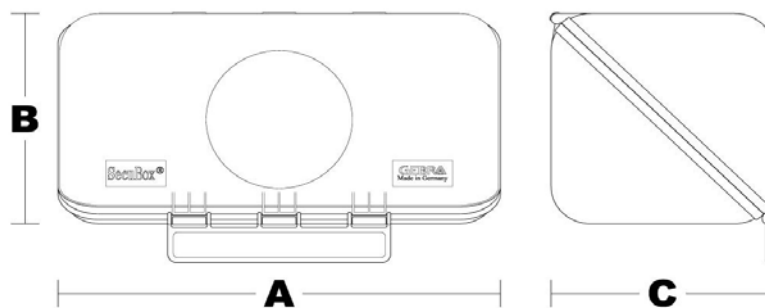

data sheet: SecuBox® Mini

article no.: 4100100 - 4117200

description: SecuBox® Mini

back part: black - ABS material

front part: blue - ABS material // transparent - PMMA material

possible symbols: wear ... -goggles, - ear protector, - light respirator, -gloves,
 - goggles & ear protector, - protective cover

dimensions: 236 x 120 x 120 mm (A x B x C)

GEBRA GmbH & Co.
Sicherheitsprodukte KG
Wehrstraße 151
D - 53773 Hennef
☎ (0 22 42) 91 95 -0
Telefax (0 22 42) 91 95 -90
www.gebra.com
info@gebra.com

data sheet: SecuBox® Midi

dimensions: 236 x 225 x 125 mm (A x B x C)

GEBRA GmbH & Co.
Sicherheitsprodukte KG
Wehrstraße 151
D - 53773 Hennef
☎ (0 22 42) 91 95 -0
Telefax (0 22 42) 91 95 -90
www.gebra.com
info@gebra.com

data sheet: SecuBox® Maxi