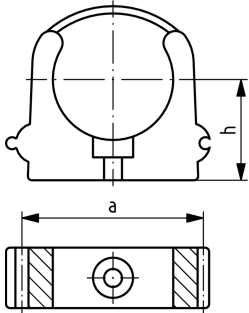

Pipe clamp

	Code	Weight (kg)	HoH +/- 2mm (mm)
	167 061 036	0.007	21
	167 061 037	0.009	27
*	167 061 038	0.012	37
	167 061 039	0.027	44
	167 061 040	0.031	52
	167 061 041	0.052	67
	167 061 012	0.057	
	167 061 013	0.092	
	167 061 014	0.117	
	167 061 015	0.180	