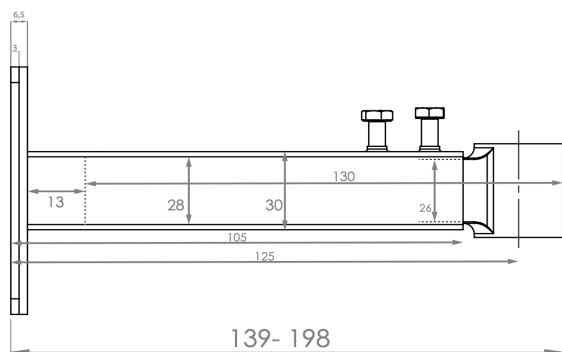

Code article : 912549

Accessoires

SANI-SPUFF[®]

Console télescopique pour vase d'expansion sanitaire Inox

Robuste, au design épuré, facile et rapide à monter, la console SANI-SPUFF[®] révolutionne les systèmes traditionnels de fixation des vases sanitaire.

Convient pour des vases Sanitaire jusqu'à 25 litres.

3 760208 671507

Produits relatifs

Code article : 11A00 ...

Vase HYDROCHAUD pour eau
chaude sanitaire

Code article : 911000

Raccord en T - 3/4" F - 3/4" F -
3/4" M

Code article : 912128

Flexible en inox - 3/4" M - 3/4" F
longueur 50cm