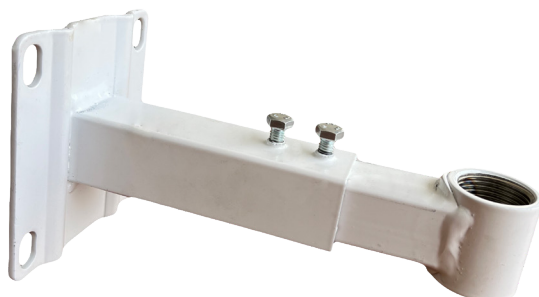

Code article : 912549

Accessoires

SANI-SPUFF[®]

Console télescopique pour vase d'expansion sanitaire Inox

Robuste, au design épuré, facile et rapide à monter, la console SANI-SPUFF[®] révolutionne les systèmes traditionnels de fixation des vases sanitaire.

Fini les kits de montage avec un Serflex fragile, peu professionnel et difficile à installer.

Son faible encombrement lui permet de se loger dans les espaces réduits.

Son revêtement époxy blanc lui permet de se fondre dans son environnement.

Convient pour des vases Sanitaire jusqu'à 25 litres.

3 760208 671507

Produits relatifs

Code article : 11A00 ...

Vase HYDROCHAUD pour eau
chaude sanitaire

Code article : 911000

Raccord en T - 3/4" F - 3/4" F -
3/4" M

Code article : 912128

Flexible en inox - 3/4" M - 3/4" F
longueur 50cm