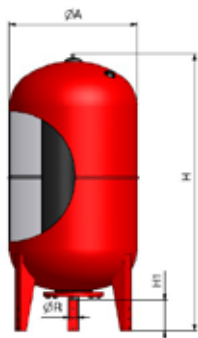

## VASES HORIZONTALS AVEC PLATINE SUPPORT DE POMPE HORIZONTAL VESSELS WITH BRACKET FOR PUMPS

VHEF 25 -VHEF 100 litres

VHEF 100R-300 litres

	Code Article	Reference	Capacité - Capacity (litre)	Dimensions - Dimensions		Raccord Water connection (male)	Pression maxi Pressure (bar)
				H	L		
SANS RACCORD MANO	11000024F8	VHEF25	25	290	411	1"	10
	1100005050	VHEF50	50	410	610	1"	10
	1100006070	VHEF60	60	410	690	1"	10
	1100008039	VHEF80	80	480	690	1"	10
	1100010070	VHEF100	100	480	780	1"	10
AVEC RACCORD MANO	1100010092	VHEF100R	100	480	780	1/2"	10
	1100020070	VHEF200	200	580	1075	1 1/2"	10
	1100030066	VHEF300	300	660	1230	1 1/2"	10

## VASES VERTICAUX AVEC PIEDS - VERTICAL VESSELS WITH FEET

VVEF 100R-200-1000 litres

VVEF 50-60-80-100 litres

VVEF 8-12-25 litres

VVEF25 SP-35

	Code Article	Reference	Capacité - Capacity (litre)	Dimensions - Dimensions			Raccord Water connection (male)	Pression maxi Pressure (bar)
				H	H1	A		
SANS RACCORD SUPERIEUR	11H0000807	VVEF 8	8	342		199	3/4	10
	11H0001204	VVEF 12	12	316		270	3/4	10
	11000024F9	VVEF25 SP	25	355		362	1"	8
	11000024F7	VVEF25	25	411		270	1"	10
	1100003501	VVEF35	35	420		380	1"	10
	1100005049	VVEF50	50	790	180	380	1"	10
	1100006068	VVEF60	60	880	170	380	1"	10
	1100008038	VVEF80	80	850	153	450	1"	10
	1100010069	VVEF100	100	930	153	450	1"	10
	11000100AB	VVEF100R	100	950	153	450	1"	10
AVEC RACCORD SUPERIEUR	1100020069	VVEF200	200	1285	210	550	1 1/2"	10
	1100030065	VVEF300	300	1415	188	630	1 1/2"	10
	1100050062	VVEF500	500	1610	188	750	1 1/2"	10
	1100075069/75/71	VVEF750	750	2125	150	750	1 1/2"	8 CE /10 CE /10 Extra EU
	1100100074/69/71	VVEF1000	1000	2150	120	850	1 1/2"	6 CE / 8 CE /10 Extra EU