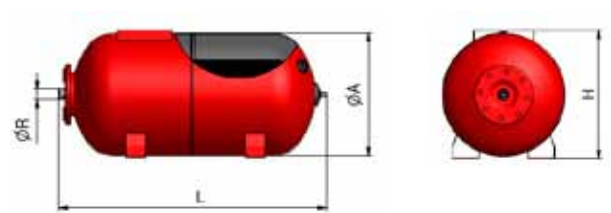

## VASES HORIZONTALS AVEC PLATINE SUPPORT DE POMPE HORIZONTAL VESSELS WITH BRACKET FOR PUMPS

VHEF 25 -VHEF 100 litres

VHEF 100R-300 litres

	Code Article	Reference	Capacité - Capacity (litre)	Dimensions - Dimensions		Raccord Water connection (male)	Pression maxi Pressure (bar)
				H	L		
SANS RACCORD MANO	11000024F8	VHEF25	25	290	411	1"	10
	1100005050	VHEF50	50	410	610	1"	10
	1100006070	VHEF60	60	410	690	1"	10
	1100008039	VHEF80	80	480	690	1"	10
	1100010070	VHEF100	100	480	780	1"	10
AVEC RACCORD MANO	1100010092	VHEF100R	100	480	780	1/2"	10
	1100020070	VHEF200	200	580	1075	1 1/2"	10
	1100030066	VHEF300	300	660	1230	1 1/2"	10