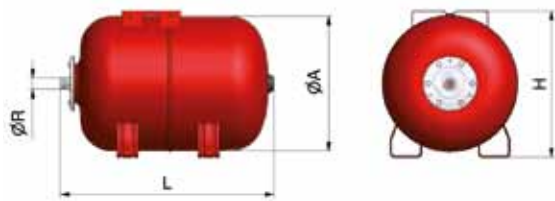

The proper using of the tank save the power of the pump.

The replaceable membrane fixed between the upper side and the flange avoids scratches and assures the maximum long lasting life.

The vertical and horizontal range can offer galvanized or stainless steel flanges in according with the normative 97/23/EC.

## VASES HORIZONTALS AVEC PLATINE SUPPORT DE POMPE HORIZONTAL VESSELS WITH BRACKET FOR PUMPS

VHEF 25 -VHEF 100 litres

VHEF 100R-300 litres

	Code Article	Reference	Capacité - Capacity (litre)	Dimensions - Dimensions		Raccord Water connection (male)	Pression maxi Pressure (bar)
				H	L		
SANS RACCORD MANO	11000024F8	VHEF25	25	290	411	1"	10
	1100005050	VHEF50	50	410	610	1"	10
	1100006070	VHEF60	60	410	690	1"	10
	1100008039	VHEF80	80	480	690	1"	10
	1100010070	VHEF100	100	480	780	1"	10
AVEC RACCORD MANO	1100010092	VHEF100R	100	480	780	1/2"	10
	1100020070	VHEF200	200	580	1075	1 1/2"	10
	1100030066	VHEF300	300	660	1230	1 1/2"	10

## VASES VERTICAUX AVEC PIEDS - VERTICAL VESSELS WITH FEET

VVEF 100R-200-1000 litres

VVEF 50-60-80-100 litres

VVEF 8-12-25 litres

VVEF25 SP-35

	Code Article	Reference	Capacité - Capacity (litre)	Dimensions - Dimensions			Raccord Water connection (male)	Pression maxi Pressure (bar)
				H	H1	A		
SANS RACCORD SUPERIEUR	11H0000807	VVEF 8	8	342		199	3/4	10
	11H0001204	VVEF 12	12	316		270	3/4	10
	11000024F9	VVEF25 SP	25	355		362	1"	8
	11000024F7	VVEF25	25	411		270	1"	10
	1100003501	VVEF35	35	420		380	1"	10
	1100005049	VVEF50	50	790	180	380	1"	10
	1100006068	VVEF60	60	880	170	380	1"	10
	1100008038	VVEF80	80	850	153	450	1"	10
	1100010069	VVEF100	100	930	153	450	1"	10
	11000100AB	VVEF100R	100	950	153	450	1"	10
AVEC RACCORD SUPERIEUR	1100020069	VVEF200	200	1285	210	550	1 1/2"	10
	1100030065	VVEF300	300	1415	188	630	1 1/2"	10
	1100050062	VVEF500	500	1610	188	750	1 1/2"	10
	1100075069/75/71	VVEF750	750	2125	150	750	1 1/2"	8 CE /10 CE /10 Extra EU
	1100100074/69/71	VVEF1000	1000	2150	120	850	1 1/2"	6 CE / 8 CE /10 Extra EU