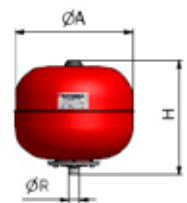

## VASES VERTICAUX AVEC PIEDS - VERTICAL VESSELS WITH FEET

VVEF 100R-200-1000 litres

VVEF 50-60-80-100 litres

VVEF 8-12-25 litres

VVEF25 SP-35

	Code Article	Reference	Capacité - Capacity (litre)	Dimensions - Dimensions			Raccord Water connection (male)	Pression maxi Pressure (bar)
				H	H1	A		
SANS RACCORD SUPERIEUR	11H0000807	VVEF 8	8	342		199	3/4	10
	11H0001204	VVEF 12	12	316		270	3/4	10
	11000024F9	VVEF25 SP	25	355		362	1"	8
	11000024F7	VVEF25	25	411		270	1"	10
	1100003501	VVEF35	35	420		380	1"	10
	1100005049	VVEF50	50	790	180	380	1"	10
	1100006068	VVEF60	60	880	170	380	1"	10
	1100008038	VVEF80	80	850	153	450	1"	10
	1100010069	VVEF100	100	930	153	450	1"	10
	11000100AB	VVEF100R	100	950	153	450	1"	10
AVEC RACCORD SUPERIEUR	1100020069	VVEF200	200	1285	210	550	1 1/2"	10
	1100030065	VVEF300	300	1415	188	630	1 1/2"	10
	1100050062	VVEF500	500	1610	188	750	1 1/2"	10
	1100075069/75/71	VVEF750	750	2125	150	750	1 1/2"	8 CE /10 CE /10 Extra EU
	1100100074/69/71	VVEF1000	1000	2150	120	850	1 1/2"	6 CE / 8 CE /10 Extra EU