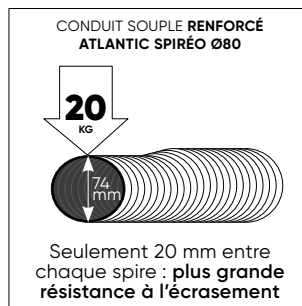

Circulaires renforcés

Aluminium

Isolant 25 mm (simple flux)

Conduits et réseaux

www.eurovent-certification.com

SPIREO : Conduit souple renforcé, intérieur aluminium/polyester et pare-vapeur en PVC. Épaisseur d'isolant 25 mm. 2 diamètres disponibles : 80 mm et 125 mm.
Certifié classe B

LIBELLÉ	Ø (mm)	Long. (m)	Épaisseur isolant (mm)	RÉF.
T 82 R ALU CR25 10M - SPIREO	80	10	25	427778
T 127 R ALU CR25 10M - SPIREO	125	10	25	427779

Éco-contribution PMCB 2j1

LES PLUS PRODUITS :

- **Résistance et durabilité** :
 - structure résistante à l'écrasement : favorise le maintien des sections de passage et aide à la mise en conformité de l'installation (RE2020).
- **Étanchéité garantie** :
 - gaines spécialement conçues pour convenir aux raccordements Twist&Go : favorisent l'étanchéité des liaisons.
 - structure résistante au déchirement.
- **Protection de l'installation contre la condensation** :
 - isolation de 25 mm conforme aux exigences DTU et ATEC hygro.

DESCRIPTION - APPLICATION :

- Application simple flux hygoréglable en rénovation et dans le neuf, en maison individuelle.

TESTS COMPARATIFS DE RÉSISTANCE À L'ÉCRASEMENT

Avec Spireo diam. 80 mm

Avec un conduit souple PVC standard diam. 80 mm