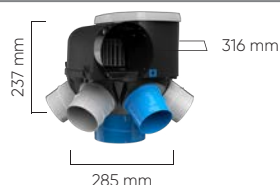

DIMENSIONS

CONTENU DU CARTON

	Kit Autocosity iH
Groupe Autocosity iH	1
Piquage WC Twist & Go Ø 80	3
Piquage salle de bains Twist & Go Ø 80	3 (dont 1 iH)
Piquage cuisine Twist & Go Ø 125	1
Bouchon Ø 80	2
Colliers de serrage	8
Cordelette de suspension	1
Bouche universelle Line + manchon Ø 80	4
Bouche universelle Line + manchon Ø 125	1

TARIFS

REF	Description	CODE	PRIX € HT	Éco-part. € HT
KT AUTOCOSY IH	Kit Autocosity iH avec 5 bouches Line	412 289	172,00	0,83

ACCESSOIRES COMPLÉMENTAIRES

	CODE
Chapeau de toiture Ø125	422 563
Conduit souple Ø125 (cuisine/rejet) isolé	423 053
Conduit souple Ø125 (cuisine/rejet) non isolé	423 362
Conduit souple Ø80 (sanitaires) isolé	423 050
Conduit souple Ø80 (sanitaires) non isolé	423 360
Entrée d'air autoréglable	423 139
Bouche sanitaire (manchon inclus)	412 219
Bouche cuisine (manchon inclus)	412 227
Interrupteur 2 vitesses	412 257