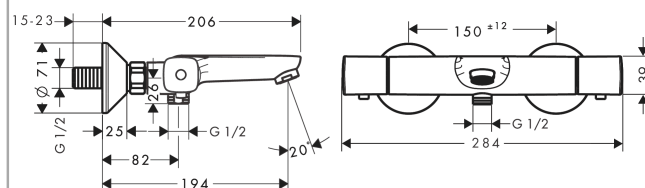

Plan géométral