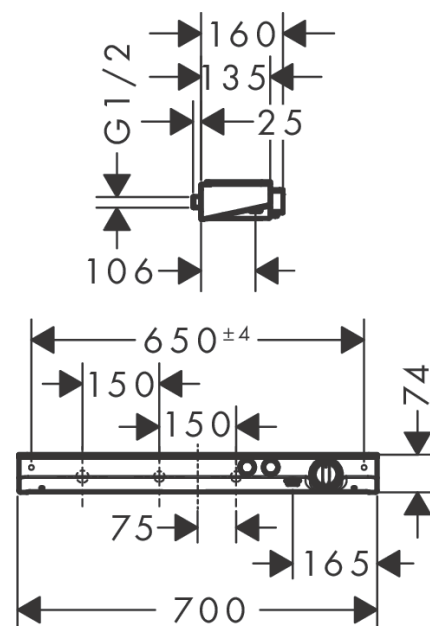

##### Caractéristiques

- 2 sorties = 2 fonctions
- utilisation simultanée des 2 sorties
- entraxe: 150 mm
- Débit du raccordement de la douchette sous 3 bar: 14 l/min
- débit de sortie supérieure: 28 l/min
- mécanisme Push marche/arrêt, cartouche thermostatique BTC haut débit
- butée de confort à 40° C
- limiteur de température réglable
- avec alimentation d'eau isolée
- clapet anti-retour intégré
- avec silencieux
- tablette en verre sécurit
- 2 variantes pour la surface de la tablette : -000 = verre miroir ou -400 = verre blanc
- possibilité de contrôler une douche externe ou un remplissage de baignoire par raccordement encastré G 1/2
- type de raccordement: 1/2"
- filtre inclus
- ACS 16 ACC NY 423, valide jusqu'au 17.01.2022

#### Plan géométral