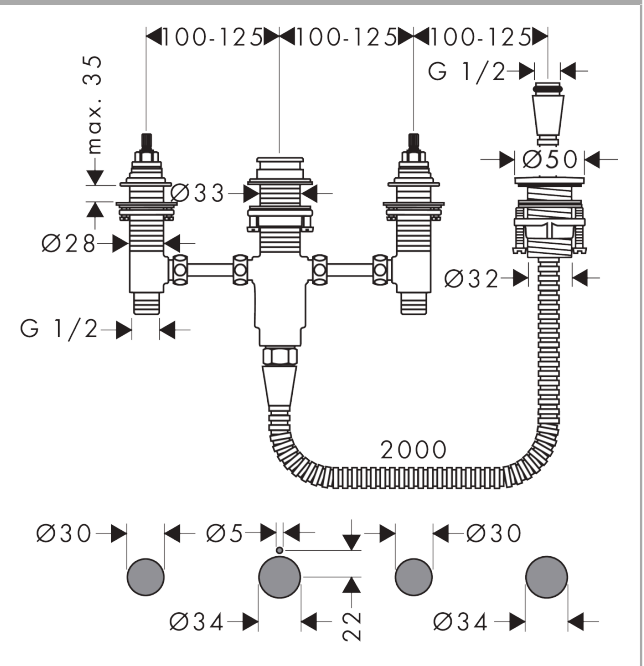

## Corps d'encastrement pour mélangeur de baignoire 4 trous

Finition: Numéro d'article: **13244180**

#### Caractéristiques

- comprenant: corps d'encastrement, support pour douchette, flexible de douche
- longueur maximale d'extension de la douchette: 1,60 m
- trappe de visite nécessaire
- compatible avec mitigeur bain/douche 4 trous pour montage sur bord de baignoire
- raccords à visser: raccord G 1/2
- mécanismes céramiques chaud/froid 90°
- ACS 20 ACC NY 223 France, valide jusqu'au 03.09.2025

### Plan géométral

Corps d'encastrement pour mélangeur de baignoire 4 trous

Finition: Numéro d'article: 13244180

Vue éclatée

Année de construction: >06/09

**Corps d'encastrement pour mélangeur de baignoire 4 trous**Finition: Numéro d'article: **13244180****Liste des pièces détachées**