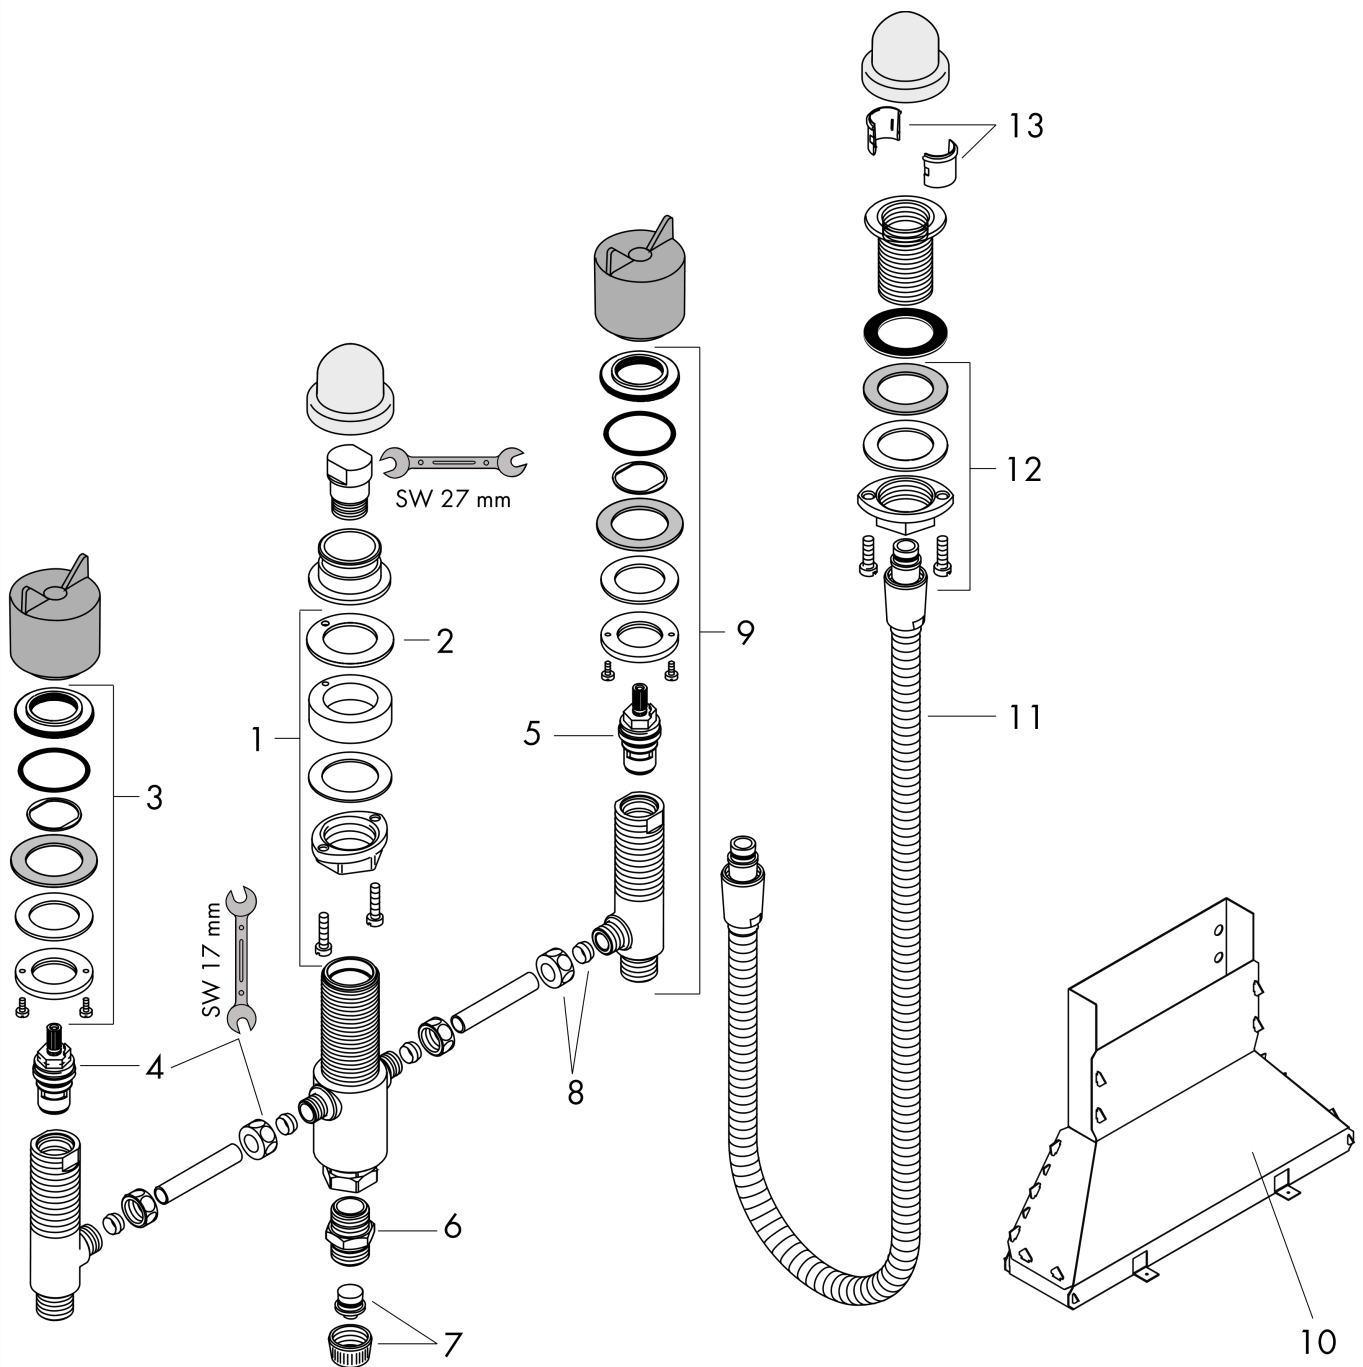

#### Caractéristiques

- comprenant: corps d'encastrement, support pour douchette, flexible de douche
- longueur maximale d'extension de la douchette: 1,60 m
- trappe de visite nécessaire
- compatible avec mitigeur bain/douche 4 trous pour montage sur bord de baignoire
- raccords à visser: raccord G 1/2
- mécanismes céramiques chaud/froid 90°
- ACS 20 ACC NY 223 France, valide jusqu'au 03.09.2025

### Plan géométral

Corps d'encastrement pour mélangeur de baignoire 4 trous

Finition: Numéro d'article: 13244180

Vue éclatée

Année de construction: >06/09

**Corps d'encastrement pour mélangeur de baignoire 4 trous**Finition: Numéro d'article: **13244180****Liste des pièces détachées**