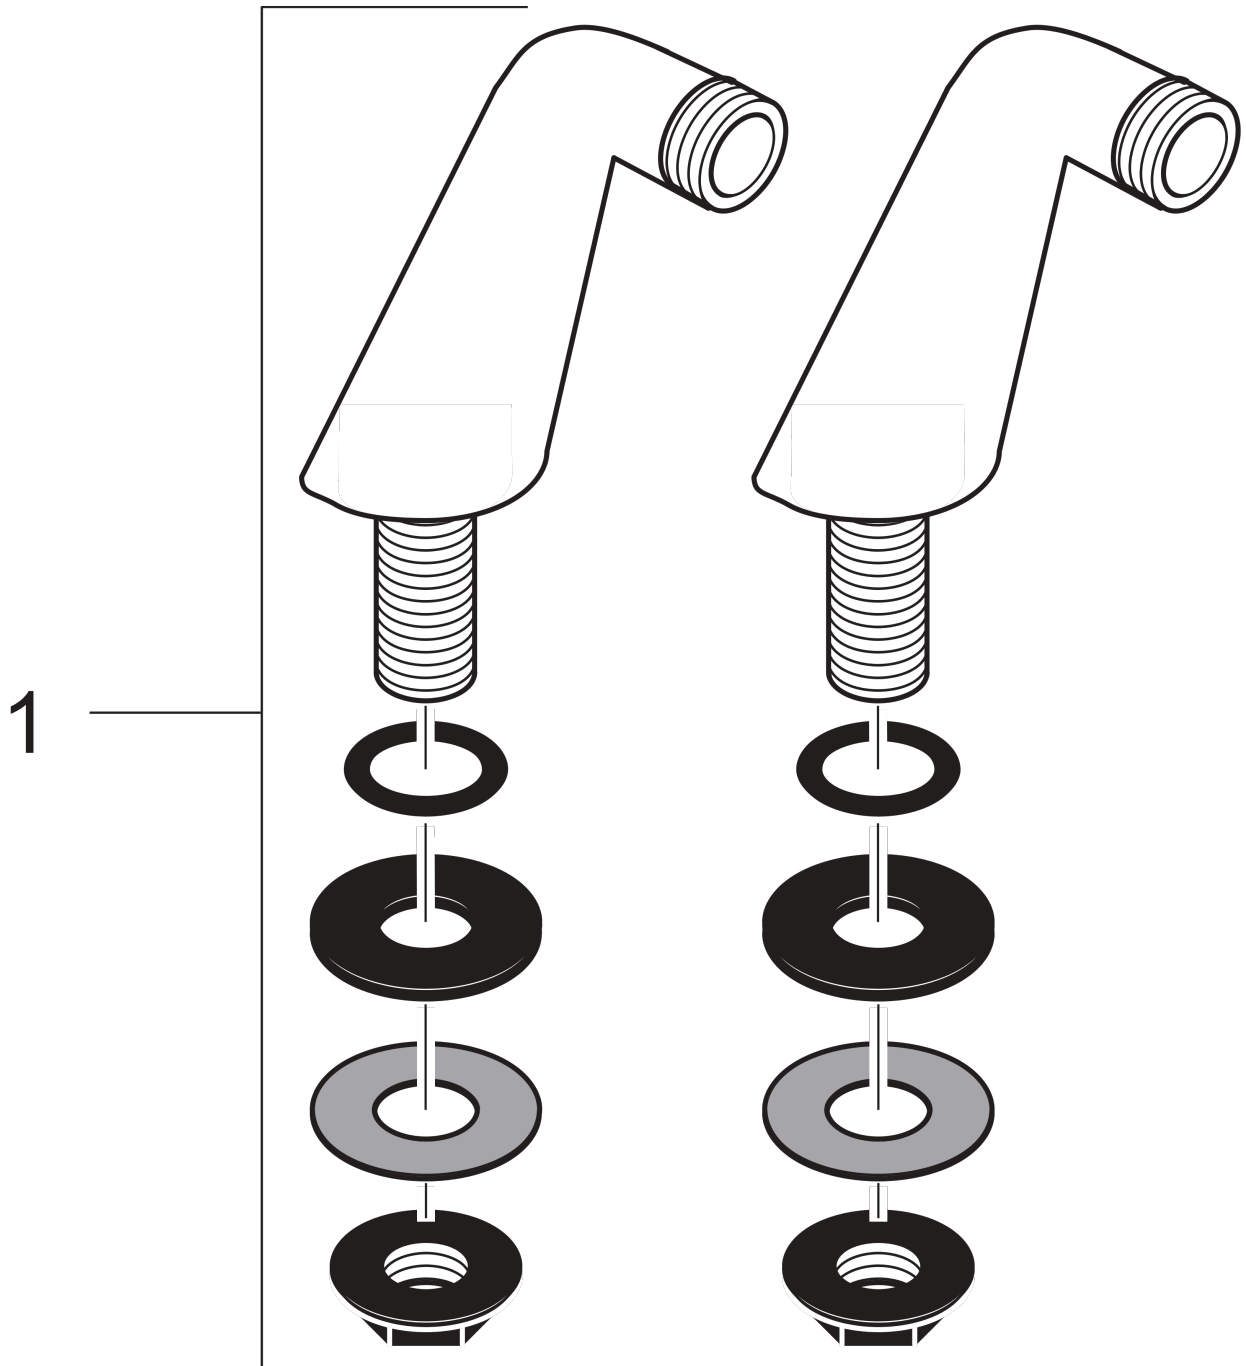

Colonnnettes (la paire)Finition: **Chromé** Numéro d'article: **14920000**

Description

Détails de l'article

EAN

4011097153759

Photo du produit

Plan géométral

Colonnettes (la paire)

Finition: **Chromé** Numéro d'article: **14920000**

Vue éclatée

Année de construction: >08/94

Colonnettes (la paire)Finition: **Chromé** Numéro d'article: **14920000****Liste des pièces détachées**Année de construction: **>08/94**

Pos.	Description	Numéro d'article	GP	UE
1	colonnette cpl.	14920000	-	1