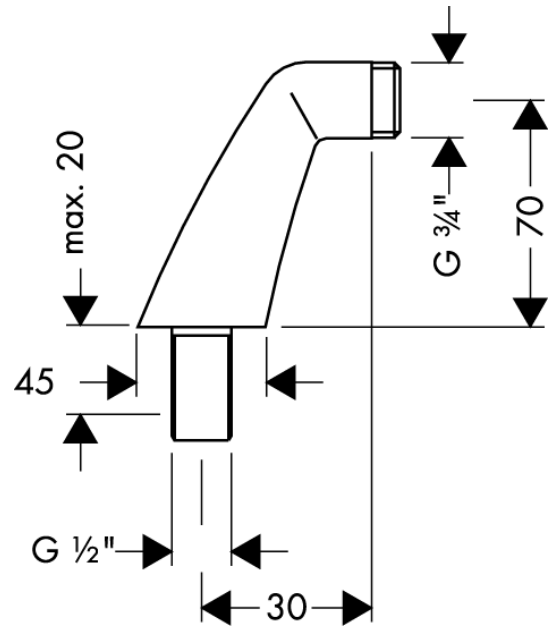

Colonnnettes (la paire)Finition: **Chromé** Numéro d'article: **14920000**

Description

Détails de l'article

EAN

4011097153759

Photo du produit

Plan géométral

Colonnettes (la paire)

Finition: **Chromé** Numéro d'article: **14920000**

Vue éclatée

Année de construction: >08/94

Colonnettes (la paire)Finition: **Chromé** Numéro d'article: **14920000****Liste des pièces détachées**Année de construction: **>08/94**

Pos.	Description	Numéro d'article	GP	UE
1	colonnette cpl.	14920000	-	1