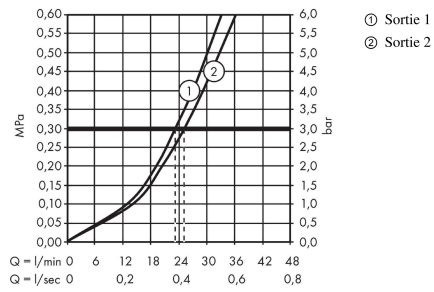

ShowerSelect S

Set de finition pour mitigeur thermostatique encastré avec 2 fonctions

Surfaces: **blanc mat** Numéro d'article: **15743700**

Description

Caractéristiques

- 2 sorties = 2 fonctions
- Bouton Select marche/arrêt pour 2 sorties
- utilisation simultanée de plusieurs sorties
- débit de sortie supérieure: 25 l/min
- débit de sortie inférieure: 23 l/min
- cartouche thermostatique SMTC, mécanisme Push marche/arrêt
- butée de confort à 40° C
- limiteur de température réglable
- type de raccordement: corps d'encastrement
- E3, C1, A2, U3
- Le thermostatique est livré avec les boutons douchette à main et Rain large
- ACS 19 ACC LY 234 France, valide jusqu'au 05.11.2023
- NF_375-M1-21-1

Détails de l'article

EAN

4059625266076

Technologie

Prix de design

Certificats

Photo du produit

Plan géométral

ShowerSelect S

Set de finition pour mitigeur thermostatique encastré avec 2 fonctions

Surfaces: **blanc mat** Numéro d'article: **15743700**

Schéma d'écoulement

ShowerSelect S

Set de finition pour mitigeur thermostatique encastré avec 2 fonctions