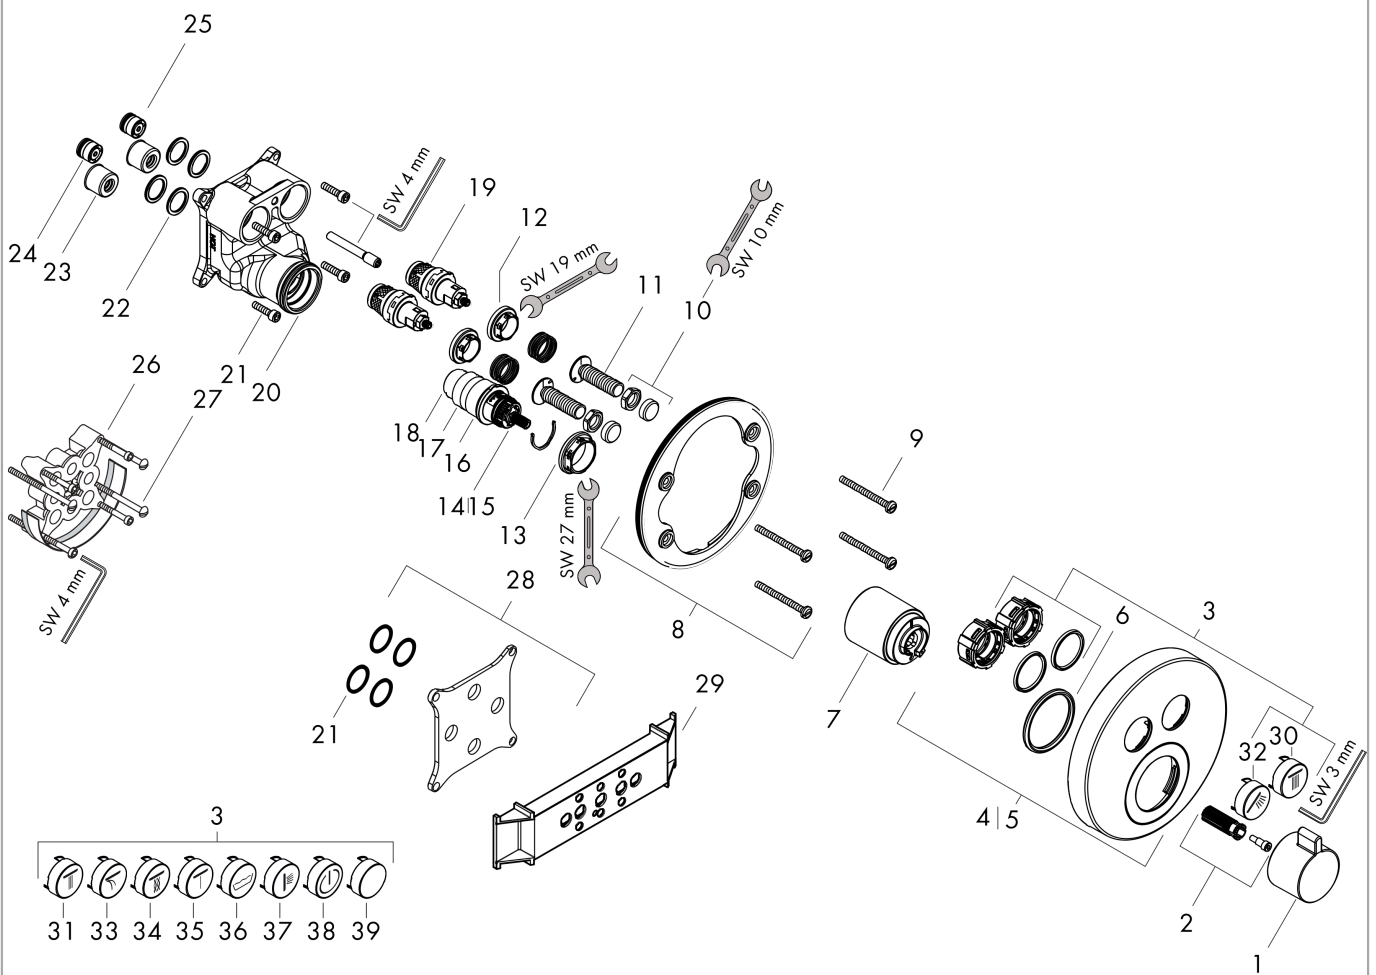

ShowerSelect S

Set de finition pour mitigeur thermostatique encastré avec 2 fonctions

Surfaces: **blanc mat** Numéro d'article: **15743700**

Vue éclatée

Année de construction: >06/20

ShowerSelect S

Set de finition pour mitigeur thermostatique encastré avec 2 fonctions

Surfaces: **blanc mat** Numéro d'article: **15743700**

Liste des pièces détachées

Année de construction: >06/20

Pos.	Description	Numéro d'article	GP	UE
1	poignée thermostatique	92215700	-	1
2	entraîneur + vis	95843000	-	1
3	set des symboles	92218000	-	1
4	rosace Ø 150 mm	92325700	-	1
5	rosace inversée	92391XXX	-	-
6	joint torique 44x4	98471000	-	1
7	douille	92216700	-	1
8	support rosace	98793000	-	1
9	set des vis du support	96454000	-	1
10	écrou à six pans et capot sphérique	92696000	-	1
11	adapteur Select	92219000	-	1
12	écrou à six pans	98368000	-	1
13	écrou à six pans	98913000	-	1
14	cartouche thermostatique	98282000	-	1
15	cartouche inversée	92373000	-	1
16	joint torique 20x1,5	98197000	-	1
17	joint torique 25x1,5	98146000	-	1
18	joint torique 25x2,5	92146000	-	1
19	mécanisme d'arrêt	95758000	-	1
20	set des vis	96525000	-	1
21	joint torique 36x2	98156000	-	1
22	joint torique 16x2	98133000	-	1
23	amortisseur anti-coup de bélier	94073000	-	1
24	clapet anti-retour (résistant à la pression jusqu'à 2 MPa)	92594000	-	1
25	clapet anti-retour	97980000	-	1
26	rallonge 25 mm	13595000	-	1
27	set des vis du support	97747000	-	1
28	set de compensation 1°	95521000	-	1
29	aide au montage	92540000	-	1
30	symbole pomme de douche Rain grand	93571880	-	1
31	symbole pomme de douche Rain petit	93572880	-	1
32	symbole douchette	93573880	-	1
33	symbole lame d'eau	93574880	-	1
34	symbole Whirl	93575880	-	1
35	symbole Mono	93576880	-	1
36	symbole baignoire	93577880	-	1
37	symbole douche latérale	93578880	-	1
38	symbole ON/OFF	93579880	-	1
39	bouton poussoir	93955880	-	1