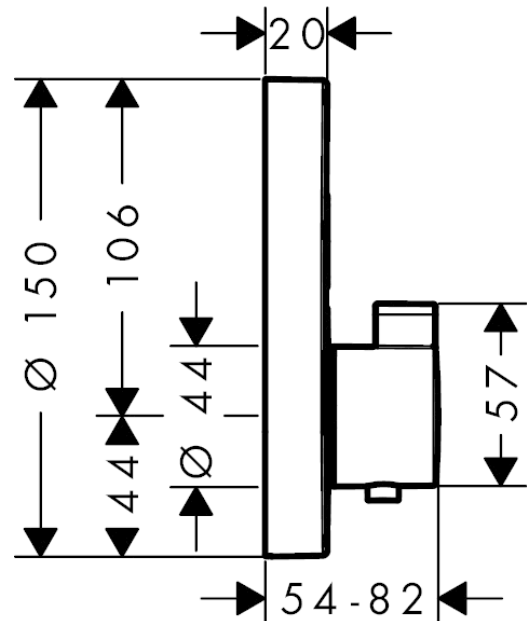

ShowerSelect S

Set de finition pour mitigeur thermostatique encastré avec 2 fonctions

Surfaces: **blanc mat** Numéro d'article: **15743700**

Description

Caractéristiques

- 2 sorties = 2 fonctions
- Bouton Select marche/arrêt pour 2 sorties
- utilisation simultanée de plusieurs sorties
- débit de sortie supérieure: 25 l/min
- débit de sortie inférieure: 23 l/min
- cartouche thermostatique SMTC, mécanisme Push marche/arrêt
- butée de confort à 40° C
- limiteur de température réglable
- type de raccordement: corps d'encastrement
- E3, C1, A2, U3
- Le thermostatique est livré avec les boutons douchette à main et Rain large
- ACS 19 ACC LY 234 France, valide jusqu'au 05.11.2023
- NF_375-M1-21-1

ShowerSelect S

Set de finition pour mitigeur thermostatique encastré avec 2 fonctions

Surfaces: **blanc mat** Numéro d'article: **15743700**

Schéma d'écoulement

ShowerSelect S

Set de finition pour mitigeur thermostatique encastré avec 2 fonctions