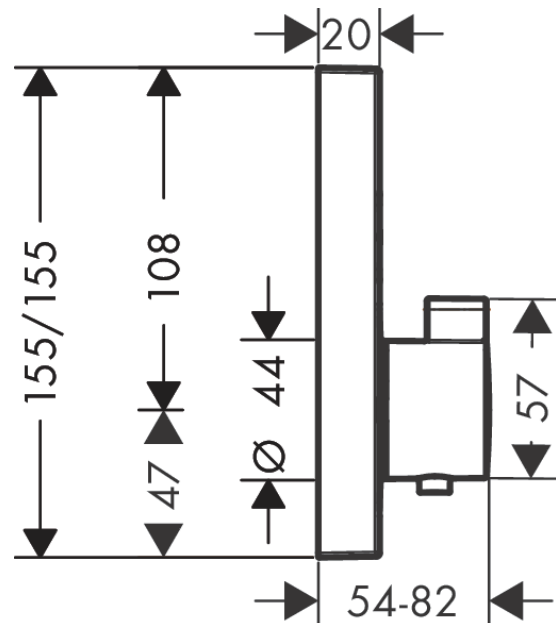

ShowerSelect

Set de finition pour mitigeur thermostatique encastré avec 2 fonctions

Surfaces: chromé Numéro d'article: 15763000

Description

Caractéristiques

- 2 sorties = 2 fonctions
- Bouton Select marche/arrêt pour 2 sorties
- utilisation simultanée de plusieurs sorties
- débit de sortie supérieure: 25 l/min
- débit de sortie inférieure: 23 l/min
- cartouche thermostatique SMTC, mécanisme Push marche/arrêt
- butée de confort à 40° C
- limiteur de température réglable
- type de raccordement: corps d'encastrement
- E3, C1, A2, U3
- Le thermostatique est livré avec les boutons douchette à main et Rain large
- ACS 19 ACC LY 234 France, valide jusqu'au 05.11.2023
- NF_375-M1-21-1

Photo du produit

Plan géométral

ShowerSelect

Set de finition pour mitigeur thermostatique encastré avec 2 fonctions

Surfaces: **chromé** Numéro d'article: **15763000**

Schéma d'écoulement

ShowerSelect

Set de finition pour mitigeur thermostatique encastré avec 2 fonctions