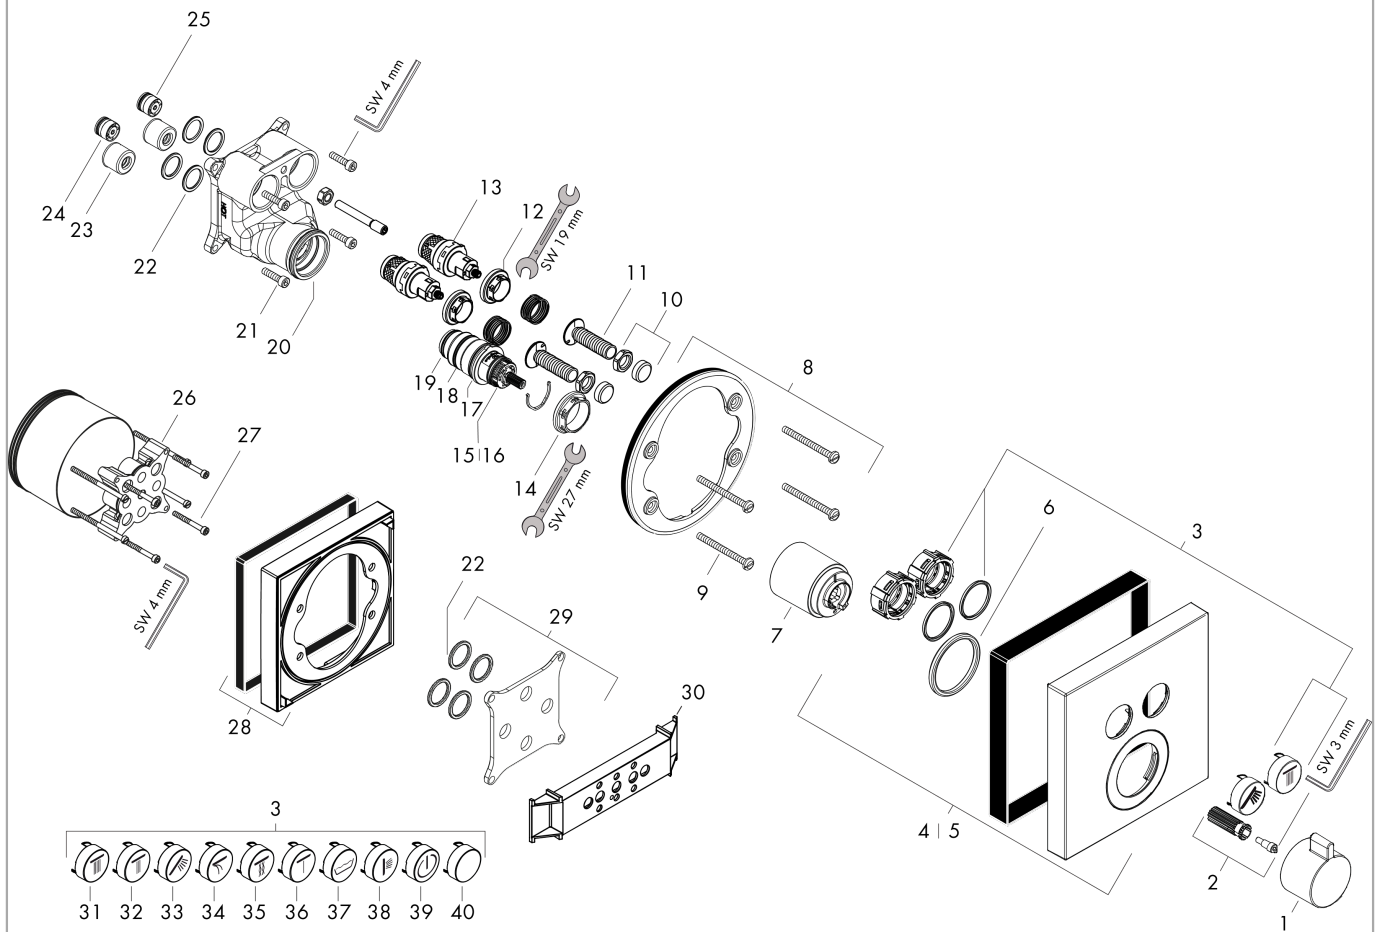

ShowerSelect

Set de finition pour mitigeur thermostatique encastré avec 2 fonctions

Surfaces: **chromé** Numéro d'article: **15763000**

Vue éclatée

Année de construction: >02/18

ShowerSelect

Set de finition pour mitigeur thermostatique encastré avec 2 fonctions

Surfaces: **chromé** Numéro d'article: **15763000**

Liste des pièces détachées

Année de construction: >02/18

Pos.	Description	Numéro d'article	GP	UE
1	poignée thermostatique	92215000	-	1
2	entraîneur + vis	95843000	-	1
3	set des symboles	92218000	-	1
4	rosace 155 / 155 mm	92217000	-	1
5	rosace inversée	92393000	-	1
6	joint torique 44x4	98471000	-	1
7	douille	92216000	-	1
8	support rosace	98793000	-	1
9	set des vis du support	96454000	-	1
10	écrou à six pans et capot sphérique	92696000	-	1
11	adapteur Select	92219000	-	1
12	écrou à six pans	98368000	-	1
13	mécanisme d'arrêt	95758000	-	1
14	écrou à six pans	98913000	-	1
15	cartouche thermostatique	98282000	-	1
16	cartouche inversée	92373000	-	1
17	joint torique 25x2,5	92146000	-	1
18	joint torique 25x1,5	98146000	-	1
19	joint torique 20x1,5	98197000	-	1
20	joint torique 36x2	98156000	-	1
21	set des vis	96525000	-	1
22	joint torique 16x2	98133000	-	1
23	amortisseur anti-coup de bélier	94073000	-	1
24	clapet anti-retour (résistant à la pression jusqu'à 2 MPa)	92594000	-	1
25	clapet anti-retour	97980000	-	1
26	rallonge 25 mm	13595000	-	1
27	set des vis du support	97747000	-	1
28	rallonge 22 mm	13593000	-	1
29	set de compensation 1°	95521000	-	1
30	aide au montage	92540000	-	1
31	symbole pomme de douche Rain grand	93571880	-	1
32	symbole pomme de douche Rain petit	93572880	-	1
33	symbole douchette	93573880	-	1
34	symbole lame d'eau	93574880	-	1
35	symbole Whirl	93575880	-	1
36	symbole Mono	93576880	-	1
37	symbole baignoire	93577880	-	1
38	symbole douche latérale	93578880	-	1
39	symbole ON/OFF	93579880	-	1
40	bouton poussoir	93955880	-	1
a	set de base	01800180	-	1