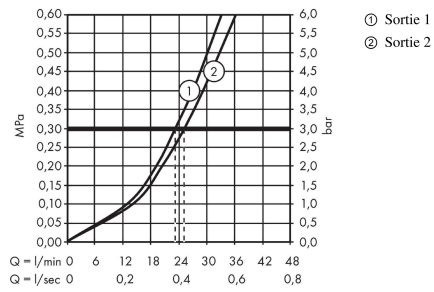

ShowerSelect

Set de finition pour mitigeur thermostatique encastré avec 2 fonctions

Surfaces: chromé Numéro d'article: 15763000

Description

Caractéristiques

- 2 sorties = 2 fonctions
- Bouton Select marche/arrêt pour 2 sorties
- utilisation simultanée de plusieurs sorties
- débit de sortie supérieure: 25 l/min
- débit de sortie inférieure: 23 l/min
- cartouche thermostatique SMTC, mécanisme Push marche/arrêt
- butée de confort à 40° C
- limiteur de température réglable
- type de raccordement: corps d'encastrement
- E3, C1, A2, U3
- Le thermostatique est livré avec les boutons douchette à main et Rain large
- ACS 19 ACC LY 234 France, valide jusqu'au 05.11.2023
- NF_375-M1-21-1

Photo du produit

Plan géométral

ShowerSelect

Set de finition pour mitigeur thermostatique encastré avec 2 fonctions

Surfaces: **chromé** Numéro d'article: **15763000**

Schéma d'écoulement

ShowerSelect

Set de finition pour mitigeur thermostatique encastré avec 2 fonctions