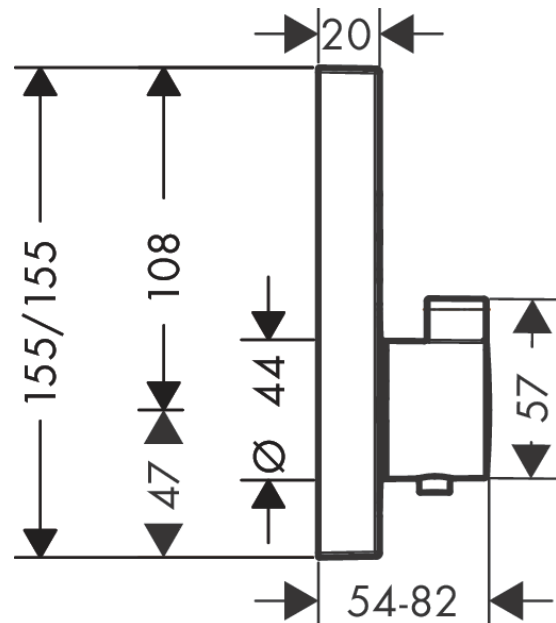

ShowerSelect

Set de finition pour mitigeur thermostatique encastré avec 2 fonctions

Surfaces: noir mat Numéro d'article: 15763670

Description

Caractéristiques

- 2 sorties = 2 fonctions
- Bouton Select marche/arrêt pour 2 sorties
- utilisation simultanée de plusieurs sorties
- débit de sortie supérieure: 25 l/min
- débit de sortie inférieure: 23 l/min
- cartouche thermostatique SMTC, mécanisme Push marche/arrêt
- butée de confort à 40° C
- limiteur de température réglable
- type de raccordement: corps d'encastrement
- E3, C1, A2, U3
- Le thermostatique est livré avec les boutons douchette à main et Rain large
- ACS 19 ACC LY 234 France, valide jusqu'au 05.11.2023
- NF_375-M1-21-1

Photo du produit

Plan géométral

ShowerSelect

Set de finition pour mitigeur thermostatique encastré avec 2 fonctions

Surfaces: noir mat Numéro d'article: 15763670

Schéma d'écoulement

ShowerSelect

Set de finition pour mitigeur thermostatique encastré avec 2 fonctions