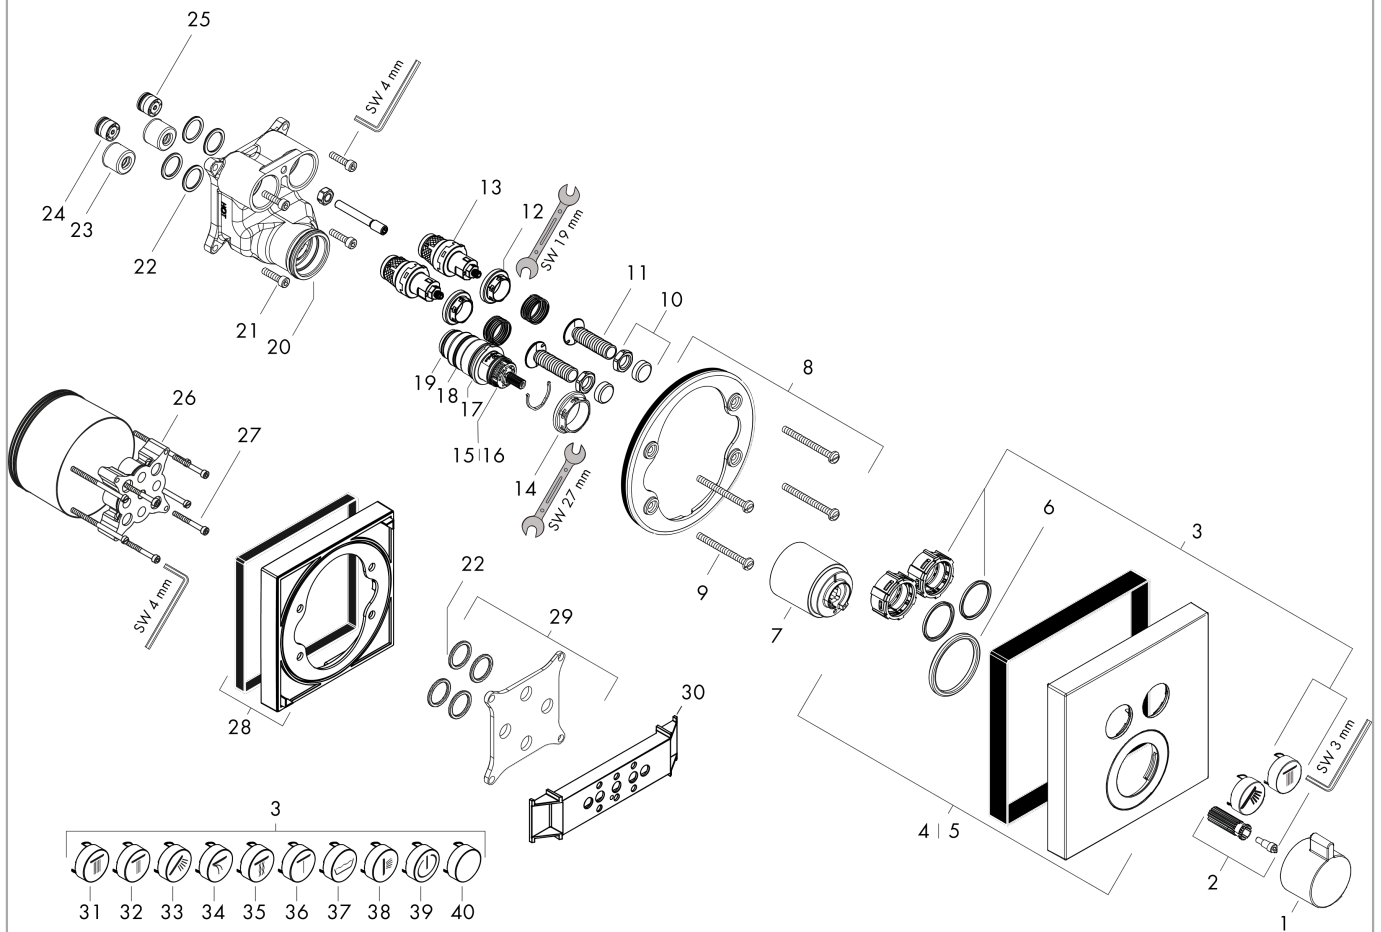

ShowerSelect

Set de finition pour mitigeur thermostatique encastré avec 2 fonctions

Surfaces: noir mat Numéro d'article: 15763670

Vue éclatée

Année de construction: >07/19

ShowerSelect

Set de finition pour mitigeur thermostatique encastré avec 2 fonctions

Surfaces: **noir mat** Numéro d'article: **15763670**

Liste des pièces détachées

Année de construction: >07/19

Pos.	Description	Numéro d'article	GP	UE
1	poignée thermostatique	92215670	-	1
2	entraîneur + vis	95843000	-	1
3	set des symboles	92218XXX	-	-
4	rosace 155 / 155 mm	92217670	-	1
5	rosace inversée	92393XXX	-	-
6	joint torique 44x4	98471000	-	1
7	douille	92216670	-	1
8	support rosace	98793000	-	1
9	set des vis du support	96454000	-	1
10	écrou à six pans et capot sphérique	92696000	-	1
11	adapteur Select	92219000	-	1
12	écrou à six pans	98368000	-	1
13	mécanisme d'arrêt	95758000	-	1
14	écrou à six pans	98913000	-	1
15	cartouche thermostatique	98282000	-	1
16	cartouche inversée	92373000	-	1
17	joint torique 20x1,5	98197000	-	1
18	joint torique 25x1,5	98146000	-	1
19	joint torique 25x2,5	92146000	-	1
20	joint torique 36x2	98156000	-	1
21	set des vis	96525000	-	1
22	joint torique 16x2	98133000	-	1
23	amortisseur anti-coup de bélier	94073000	-	1
24	clapet anti-retour (résistant à la pression jusqu'à 2 MPa)	92594000	-	1
25	clapet anti-retour	97980000	-	1
26	rallonge 25 mm	13595000	-	1
27	set des vis du support	97747000	-	1
28	rallonge 22 mm	13593670	-	1
29	set de compensation 1°	95521000	-	1
30	aide au montage	92540000	-	1
31	symbole pomme de douche Rain grand	93571670	-	1
32	symbole pomme de douche Rain petit	93572670	-	1
33	symbole douchette	93573670	-	1
34	symbole Lame d'eau	93574670	-	1
35	symbole Whirl	93575670	-	1
36	symbole Mono	93576670	-	1
37	symbole baignoire	93577670	-	1
38	symbole douche latérale	93578670	-	1
39	symbole ON/OFF	93579670	-	1
40	bouton poussoir	93955880	-	1
a	set de base	01800180	-	1