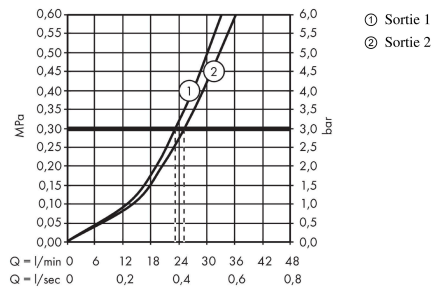

ShowerSelect

Set de finition pour mitigeur thermostatique encastré avec 2 fonctions

Surfaces: noir mat Numéro d'article: 15763670

Description

Caractéristiques

- 2 sorties = 2 fonctions
- Bouton Select marche/arrêt pour 2 sorties
- utilisation simultanée de plusieurs sorties
- débit de sortie supérieure: 25 l/min
- débit de sortie inférieure: 23 l/min
- cartouche thermostatique SMTC, mécanisme Push marche/arrêt
- butée de confort à 40° C
- limiteur de température réglable
- type de raccordement: corps d'encastrement
- E3, C1, A2, U3
- Le thermostatique est livré avec les boutons douchette à main et Rain large
- ACS 19 ACC LY 234 France, valide jusqu'au 05.11.2023
- NF_375-M1-21-1

Photo du produit

Plan géométral

ShowerSelect

Set de finition pour mitigeur thermostatique encastré avec 2 fonctions

Surfaces: noir mat Numéro d'article: 15763670

Schéma d'écoulement

ShowerSelect

Set de finition pour mitigeur thermostatique encastré avec 2 fonctions