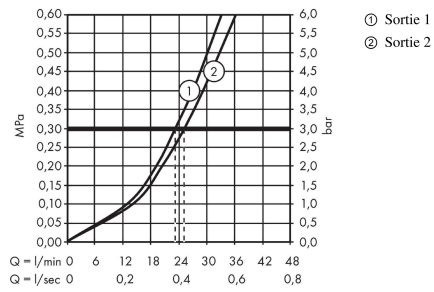

ShowerSelect

Set de finition pour mitigeur thermostatique encastré avec 2 fonctions

Surfaces: **blanc mat** Numéro d'article: **15763700**

Description

Caractéristiques

- 2 sorties = 2 fonctions
- Bouton Select marche/arrêt pour 2 sorties
- utilisation simultanée de plusieurs sorties
- débit de sortie supérieure: 25 l/min
- débit de sortie inférieure: 23 l/min
- cartouche thermostatique SMTC, mécanisme Push marche/arrêt
- butée de confort à 40° C
- limiteur de température réglable
- type de raccordement: corps d'encastrement
- E3, C1, A2, U3
- Le thermostatique est livré avec les boutons douchette à main et Rain large
- ACS 19 ACC LY 234 France, valide jusqu'au 05.11.2023
- NF_375-M1-21-1

Photo du produit

Plan géométral

ShowerSelect

Set de finition pour mitigeur thermostatique encastré avec 2 fonctions

Surfaces: **blanc mat** Numéro d'article: **15763700**

Schéma d'écoulement

ShowerSelect

Set de finition pour mitigeur thermostatique encastré avec 2 fonctions