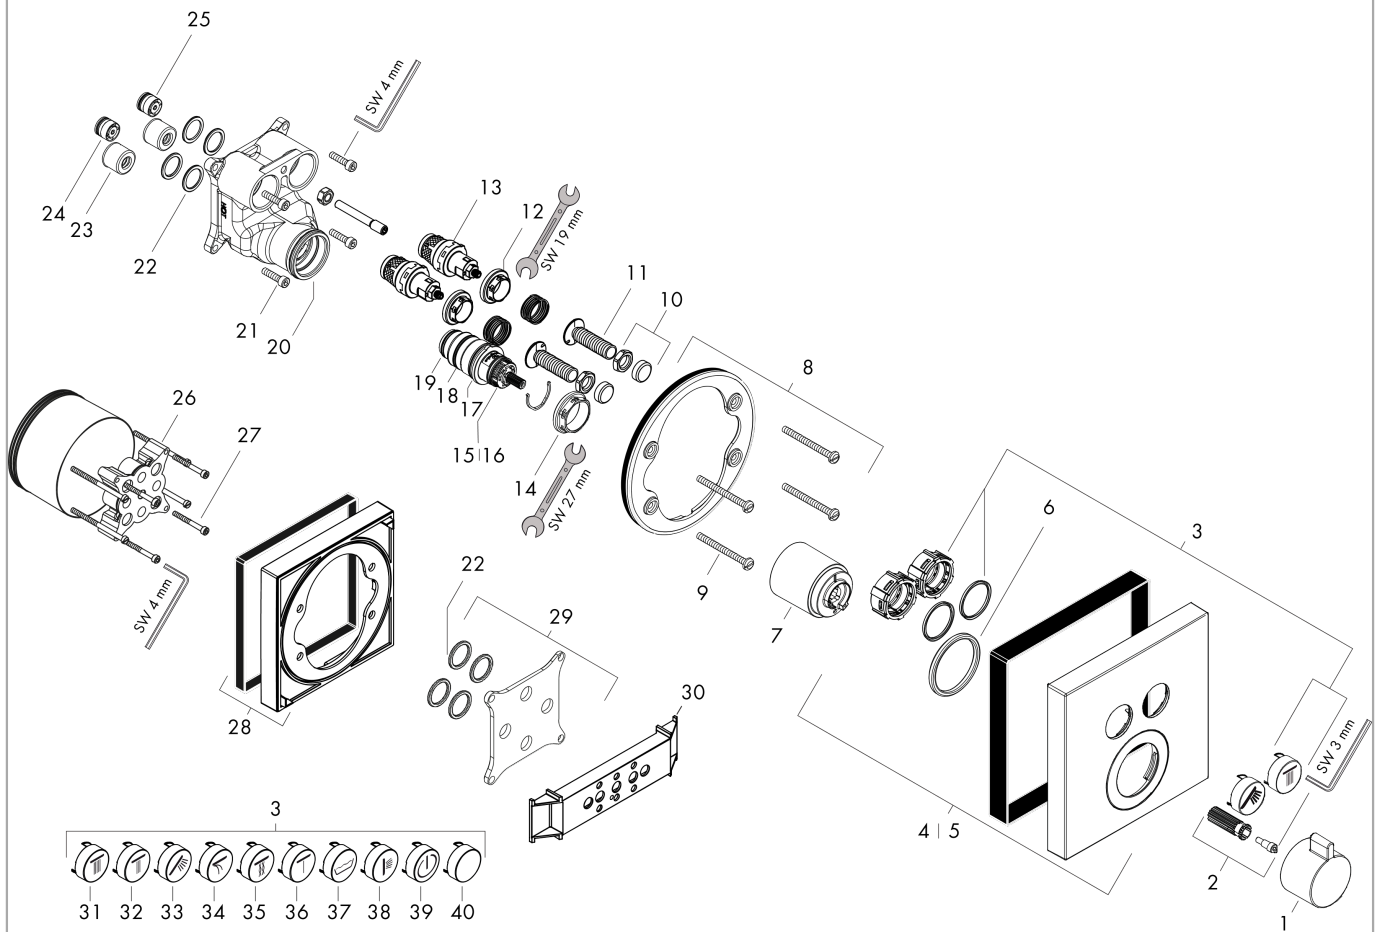

ShowerSelect

Set de finition pour mitigeur thermostatique encastré avec 2 fonctions

Surfaces: **blanc mat** Numéro d'article: **15763700**

Vue éclatée

Année de construction: >07/19

ShowerSelect

Set de finition pour mitigeur thermostatique encastré avec 2 fonctions

Surfaces: **blanc mat** Numéro d'article: **15763700**

Liste des pièces détachées

Année de construction: >07/19

Pos.	Description	Numéro d'article	GP	UE
1	poignée thermostatique	92215700	-	1
2	entraîneur + vis	95843000	-	1
3	set des symboles	92218000	-	1
4	rosace 155 / 155 mm	92217700	-	1
5	rosace inversée	92393XXX	-	-
6	joint torique 44x4	98471000	-	1
7	douille	92216700	-	1
8	support rosace	98793000	-	1
9	set des vis du support	96454000	-	1
10	écrou à six pans et capot sphérique	92696000	-	1
11	adapteur Select	92219000	-	1
12	écrou à six pans	98368000	-	1
13	mécanisme d'arrêt	95758000	-	1
14	écrou à six pans	98913000	-	1
15	cartouche thermostatique	98282000	-	1
16	cartouche inversée	92373000	-	1
17	joint torique 20x1,5	98197000	-	1
18	joint torique 25x1,5	98146000	-	1
19	joint torique 25x2,5	92146000	-	1
20	joint torique 36x2	98156000	-	1
21	set des vis	96525000	-	1
22	joint torique 16x2	98133000	-	1
23	amortisseur anti-coup de bélier	94073000	-	1
24	clapet anti-retour (résistant à la pression jusqu'à 2 MPa)	92594000	-	1
25	clapet anti-retour	97980000	-	1
26	aide au montage	92540000	-	1
27	rallonge 25 mm	13595000	-	1
28	set des vis du support	97747000	-	1
29	rallonge 22 mm	13593700	-	1
30	set de compensation 1°	95521000	-	1
31	symbole pomme de douche Rain grand	93571700	-	1
32	symbole pomme de douche Rain petit	93572700	-	1
33	symbole douchette	93573700	-	1
34	symbole lame d'eau	93574700	-	1
35	symbole Whirl	93575700	-	1
36	symbole Mono	93576700	-	1
37	symbole baignoire	93577700	-	1
38	symbole douche latérale	93578700	-	1
39	symbole ON/OFF	93579700	-	1
40	bouton poussoir	93955880	-	1
a	set de base	01800180	-	1