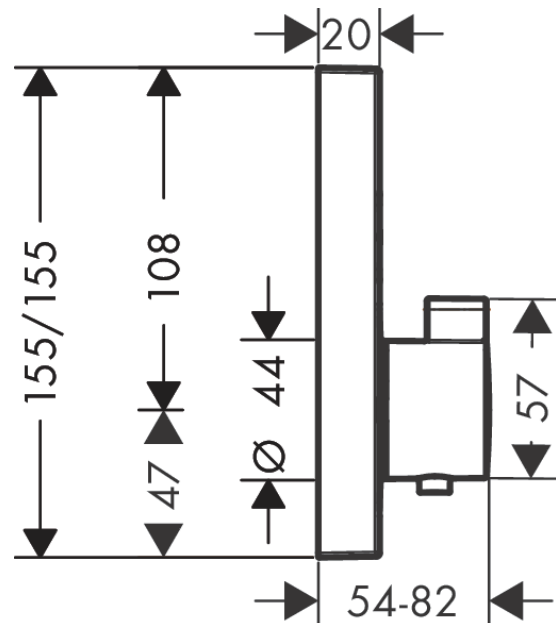

ShowerSelect

Set de finition pour mitigeur thermostatique encastré avec 2 fonctions

Surfaces: **blanc mat** Numéro d'article: **15763700**

Description

Caractéristiques

- 2 sorties = 2 fonctions
- Bouton Select marche/arrêt pour 2 sorties
- utilisation simultanée de plusieurs sorties
- débit de sortie supérieure: 25 l/min
- débit de sortie inférieure: 23 l/min
- cartouche thermostatique SMTC, mécanisme Push marche/arrêt
- butée de confort à 40° C
- limiteur de température réglable
- type de raccordement: corps d'encastrement
- E3, C1, A2, U3
- Le thermostatique est livré avec les boutons douchette à main et Rain large
- ACS 19 ACC LY 234 France, valide jusqu'au 05.11.2023
- NF_375-M1-21-1

Photo du produit

Plan géométral

ShowerSelect

Set de finition pour mitigeur thermostatique encastré avec 2 fonctions

Surfaces: **blanc mat** Numéro d'article: **15763700**

Schéma d'écoulement

ShowerSelect

Set de finition pour mitigeur thermostatique encastré avec 2 fonctions