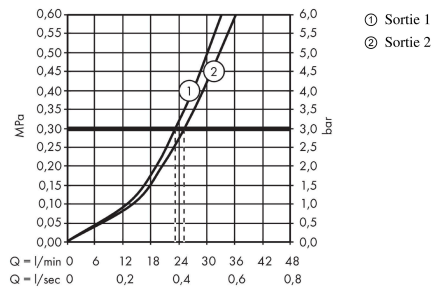

### Plan géométral

**ShowerSelect**

**Set de finition pour mitigeur thermostatique encastré avec 2 fonctions**

Surfaces: **aspect doré poli** Numéro d'article: **15763990**

**Schéma d'écoulement**

**ShowerSelect**