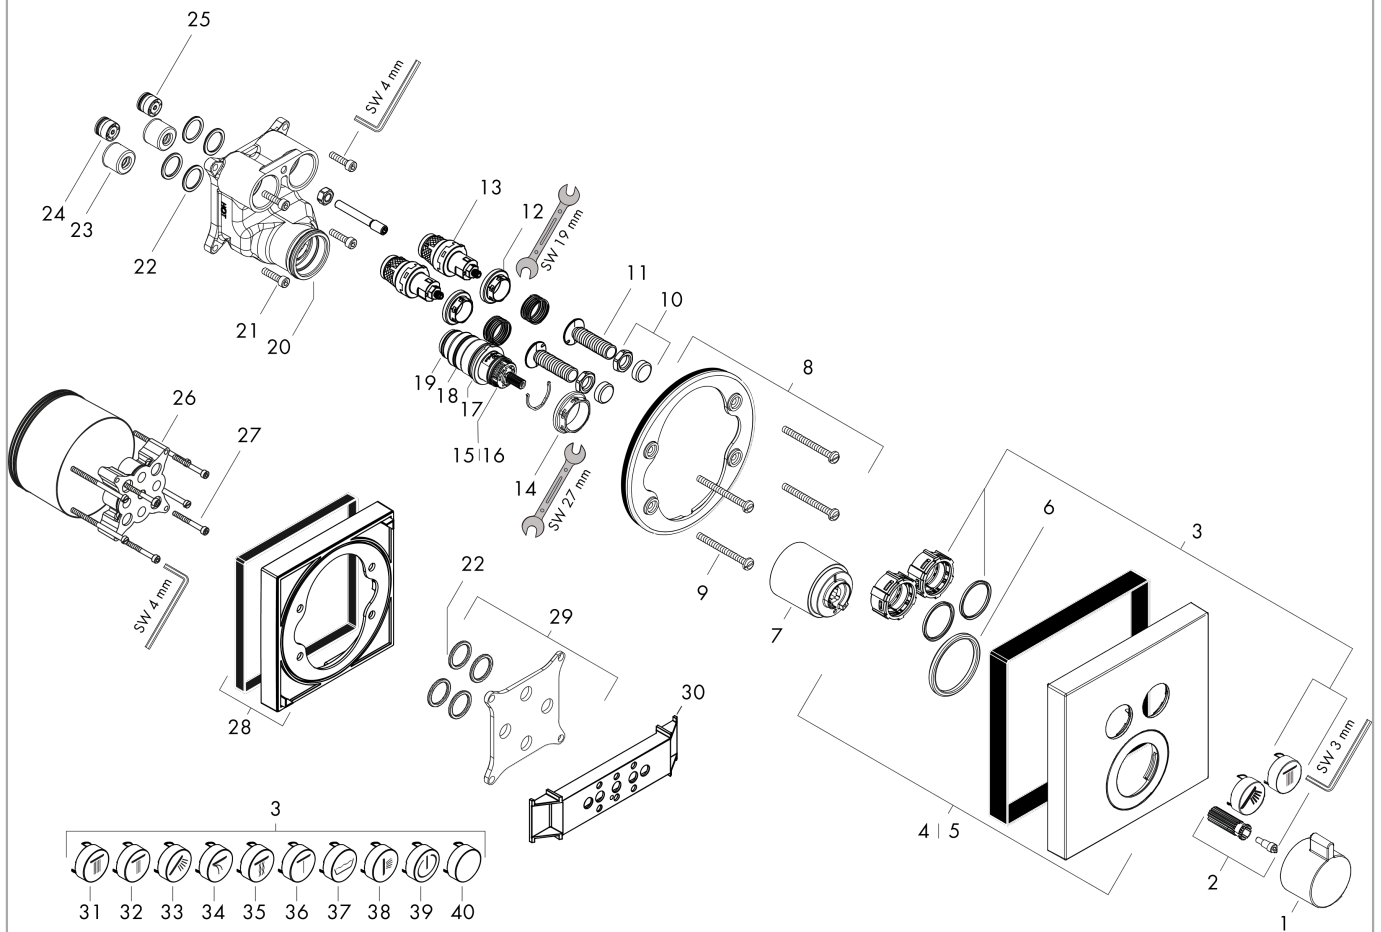

ShowerSelect

Set de finition pour mitigeur thermostatique encastré avec 2 fonctions

Surfaces: **aspect doré poli** Numéro d'article: **15763990**

Vue éclatée

Année de construction: >07/19

ShowerSelect

Set de finition pour mitigeur thermostatique encastré avec 2 fonctions

Surfaces: **aspect doré poli** Numéro d'article: **15763990**

Liste des pièces détachées

Année de construction: >07/19

Pos.	Description	Numéro d'article	GP	UE
1	poignée thermostatique	92215990	-	1
2	entraîneur + vis	95843000	-	1
3	set des symboles	92218000	-	1
4	rosace 155 / 155 mm	92217990	-	1
5	rosace inversée	92393XXX	-	-
6	joint torique 44x4	98471000	-	1
7	douille	92216990	-	1
8	support rosace	98793000	-	1
9	set des vis du support	96454000	-	1
10	écrou à six pans et capot sphérique	92696000	-	1
11	adapteur Select	92219000	-	1
12	écrou à six pans	98368000	-	1
13	mécanisme d'arrêt	95758000	-	1
14	écrou à six pans	98913000	-	1
15	cartouche thermostatique	98282000	-	1
16	cartouche inversée	92373000	-	1
17	joint torique 20x1,5	98197000	-	1
18	joint torique 25x1,5	98146000	-	1
19	joint torique 25x2,5	92146000	-	1
20	joint torique 36x2	98156000	-	1
21	set des vis	96525000	-	1
22	joint torique 16x2	98133000	-	1
23	amortisseur anti-coup de bélier	94073000	-	1
24	clapet anti-retour (résistant à la pression jusqu'à 2 MPa)	92594000	-	1
25	clapet anti-retour	97980000	-	1
26	aide au montage	92540000	-	1
27	rallonge 25 mm	13595000	-	1
28	set des vis du support	97747000	-	1
29	rallonge 22 mm	13593990	-	1
30	set de compensation 1°	95521000	-	1
31	symbole pomme de douche Rain grand	93571880	-	1
32	symbole pomme de douche Rain petit	93572880	-	1
33	symbole douchette	93573880	-	1
34	symbole Lame d'eau	93574880	-	1
35	symbole Whirl	93575880	-	1
36	symbole Mono	93576880	-	1
37	symbole baignoire	93577880	-	1
38	symbole douche latérale	93578880	-	1
39	symbole ON/OFF	93579880	-	1
40	bouton poussoir	93955880	-	1
a	set de base	01800180	-	1