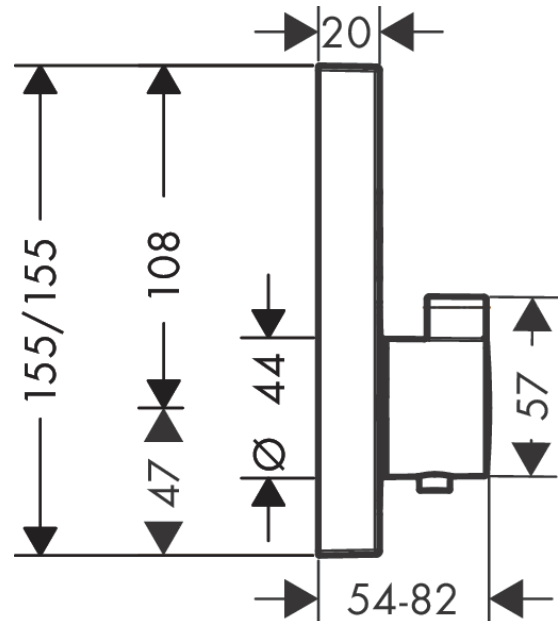

Plan géométral