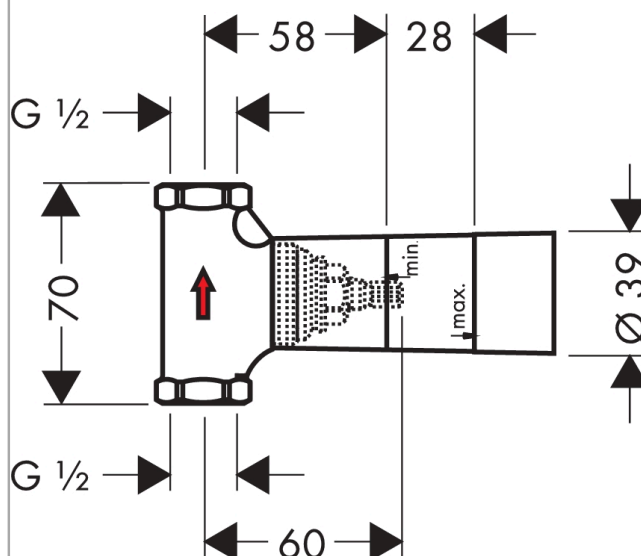

Corps d'encastrement 1/2" à clapet

Surfaces: p.a. Numéro d'article: 15973180

Description

Caractéristiques

- type de raccordement: raccordement flexible 1/2"
- convient à tous les sets de finition robinet d'arrêt
- débit: 52 l/min

Détails de l'article

GTIN

4011097345215

Photo du produit

Plan géométral

Schéma d'écoulement