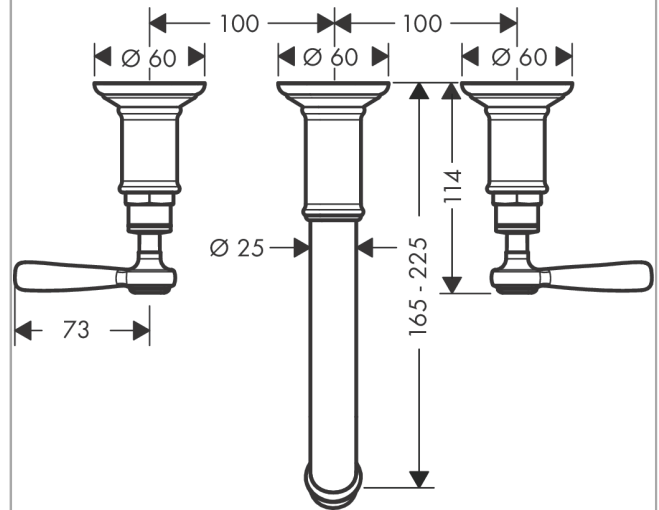

AXOR Montreux

Mélangeur de lavabo 3 trous encastré pour montage mural poignées manettes, bec 165 - 225 mm, bonde à écoulement libre

Finition: **Laiton brossé** Numéro d'article: **16534950**

Description

Caractéristiques

- comprenant: mélangeur de lavabo 3 trous encastré, garniture de vidage
- longueur du bec: 225 mm
- variante de la poignée: poignée
- type de jet: Jet Normal
- débit maximal sous 3 bar de pression: 5 l/min
- mécanismes céramiques chaud/froid 90°
- convient au chauffe-eau instantané
- bonde à écoulement libre
- Taxonomie UE: max. 6 l/min - SC (Substantial Contribution)
- ACS 24 ACC NY 476, valide jusqu'au 22.08.2029

Détails de l'article

EAN

4011097881072

Technologie

Certificats / Eco-Responsabilité

Photo du produit

Plan géométral

Schéma d'écoulement