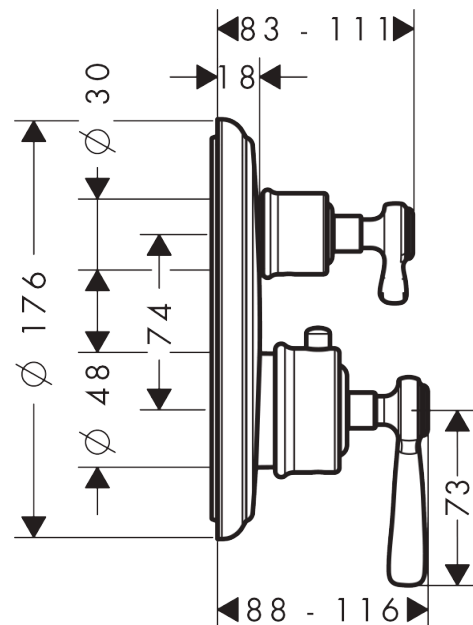

AXOR Montreux

Thermostatique encastré avec robinet d'arrêt/inverseur, poignée manette

Finition: Or rouge brossé Numéro d'article: 16821310

Description

Caractéristiques

- 2 fonctions
- cartouche thermostatique, robinet d'arrêt
- débit de sortie supérieure: 25 l/min
- débit de sortie inférieure: 29 l/min
- débit maximal sous 3 bar de pression: 29 l/min
- fonction SafetyStop à 40 °C
- limiteur de température réglable
- clapet anti-retour
- avec silencieux
- type de raccordement: corps d'encastrement
- ACS 24 ACC LY 011 France, valide jusqu'au 05.11.2028

Détails de l'article

EAN

4011097884103

Technologie

Certificats / Eco-Responsabilité

Photo du produit

Plan géométral

Schéma d'écoulement