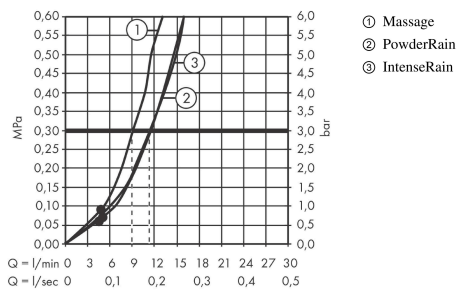

Pulsify Select S

Set de douche 105 3jet Relaxation avec barre C 65 cm

Finition: **Chrome** Numéro d'article: **24160000**

Description

Caractéristiques

- comprenant: douchette, barre de douche, flexible de douche, curseur
- dimension: 105 mm
- PowderRain, jet IntenseRain, jet Massage
- choix du jet facile grâce au bouton Select
- débit: 11,4 l/min sous 3 bars de pression
- curseur réglable en hauteur avec bouton poussoir de verrouillage
- support de douchette en plastique/métal
- curseur rotatif à droite et à gauche sur la colonne
- montage mural: vis de fixation
- supports muraux synthétique
- tube profilé: rond
- longueur du tube: 669 mm
- diamètre de la barre de douche: 22 mm
- distance de perçage: 625 mm
- flexible de douche avec écrou conique des 2 côtés
- pivot tournant côté douchette évitant la torsion du flexible

Détails de l'article

EAN

4059625348048

Technologie

Prix de design

reddot winner 2021

Photo du produit

Plan géométral

Pulsify Select S
Set de douche 105 3jet Relaxation avec barre C 65 cm
 Finition: **Chrome** Numéro d'article: **24160000**

Schéma d'écoulement

Les valeurs de consommation ont été mesurées dans la pratique, avec les robinetteries correspondantes (thermostat/mélangeur/vanne sous crépi)