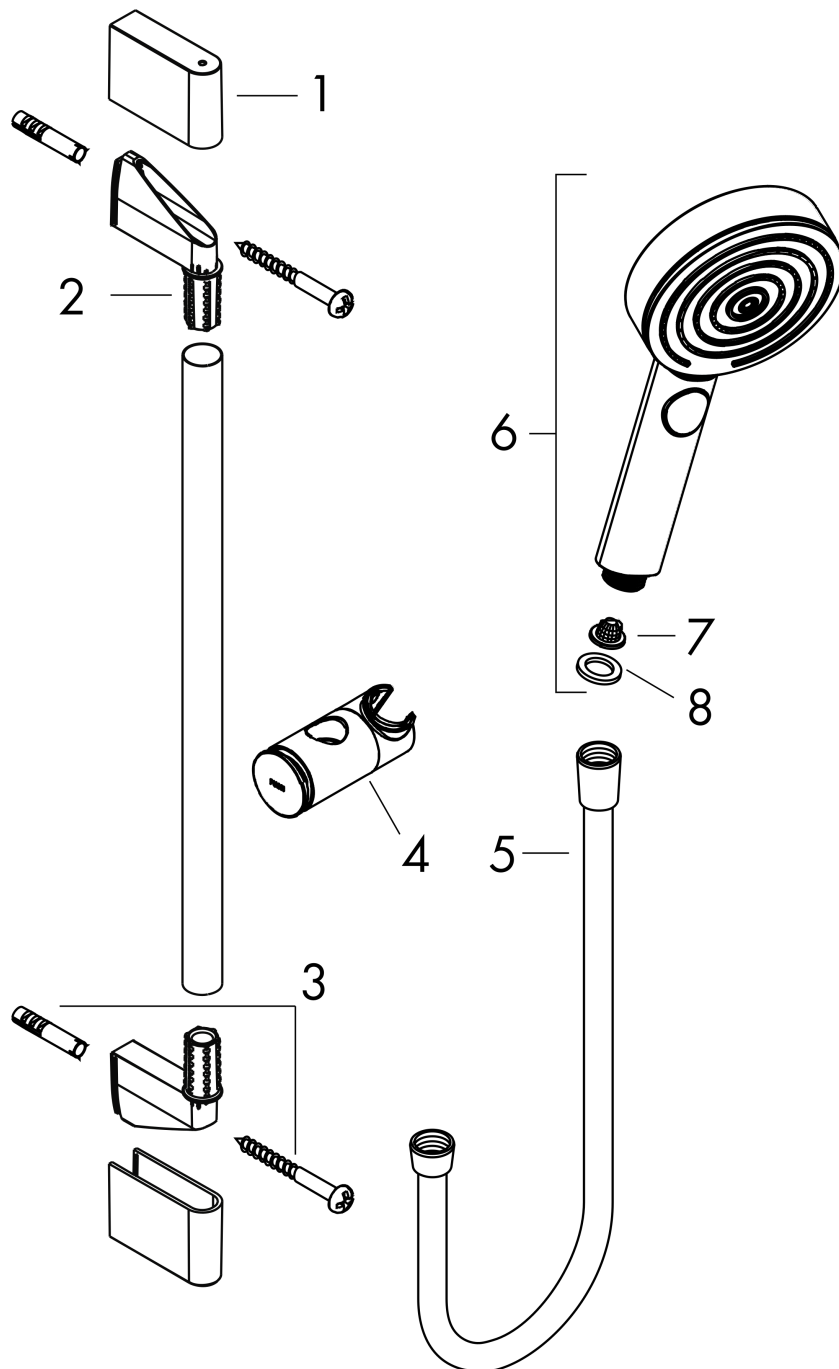

Pulsify Select S

Set de douche 105 3jet Relaxation avec barre C 65 cm

Finition: **Chrome** Numéro d'article: **24160000**

Description

Caractéristiques

- comprenant: douchette, barre de douche, flexible de douche, curseur
- dimension: 105 mm
- PowderRain, jet IntenseRain, jet Massage
- choix du jet facile grâce au bouton Select
- débit: 11,4 l/min sous 3 bars de pression
- curseur réglable en hauteur avec bouton poussoir de verrouillage
- support de douchette en plastique/métal
- curseur rotatif à droite et à gauche sur la colonne
- montage mural: vis de fixation
- supports muraux synthétique
- tube profilé: rond
- longueur du tube: 669 mm
- diamètre de la barre de douche: 22 mm
- distance de perçage: 625 mm
- flexible de douche avec écrou conique des 2 côtés
- pivot tournant côté douchette évitant la torsion du flexible

Pulsify Select S
Set de douche 105 3jet Relaxation avec barre C 65 cm
 Finition: **Chrome** Numéro d'article: **24160000**

Schéma d'écoulement

Les valeurs de consommation ont été mesurées dans la pratique, avec les robinetteries correspondantes (thermostat/mélangeur/vanne sous crépi)

Pulsify Select S
Set de douche 105 3jet Relaxation avec barre C 65 cm
 Finition: **Chrome** Numéro d'article: **24160000**

Vue éclatée

Année de construction: >06/21

Pulsify Select S**Set de douche 105 3jet Relaxation avec barre C 65 cm**Finition: **Chrome** Numéro d'article: **24160000****Liste des pièces détachées**

Année de construction: >06/21

Pos.	Description	Numéro d'article	GP	UE
1	cache	95217000	16,31 €	1
2	fixation murale	95218000	13,58 €	1
3	set de fixation	96179000	16,31 €	1
4	curseur complet	93517000	62,47 €	1
5	flexible Isiflex'B 1,60 m	28276000	-	1
6	douchette	24110000	-	1
7	filtre	92672000	10,87 €	1
8	joint	98058000	8,15 €	1
a	cale de compensation 7 mm	97450000	-	1