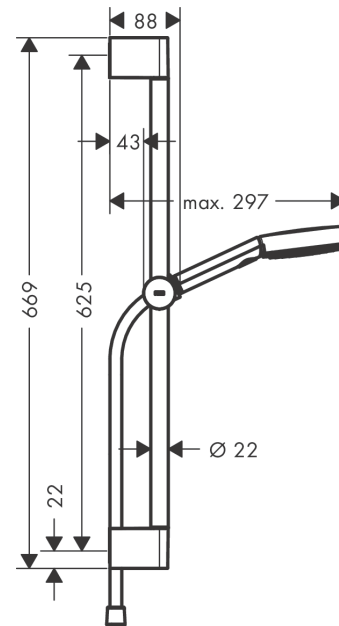

Pulsify Select S

Set de douche 105 3jet Relaxation avec barre C 65 cm

Finition: **Chrome** Numéro d'article: **24160000**

Description

Caractéristiques

- comprenant: douchette, barre de douche, flexible de douche, curseur
- dimension: 105 mm
- PowderRain, jet IntenseRain, jet Massage
- choix du jet facile grâce au bouton Select
- débit: 11,4 l/min sous 3 bars de pression
- curseur réglable en hauteur avec bouton poussoir de verrouillage
- support de douchette en plastique/métal
- curseur rotatif à droite et à gauche sur la colonne
- montage mural: vis de fixation
- supports muraux synthétique
- tube profilé: rond
- longueur du tube: 669 mm
- diamètre de la barre de douche: 22 mm
- distance de perçage: 625 mm
- flexible de douche avec écrou conique des 2 côtés
- pivot tournant côté douchette évitant la torsion du flexible

Détails de l'article

EAN

4059625348048

Technologie

Prix de design

reddot winner 2021

Photo du produit

Plan géométral

Pulsify Select S
Set de douche 105 3jet Relaxation avec barre C 65 cm
 Finition: **Chrome** Numéro d'article: **24160000**

Schéma d'écoulement

Les valeurs de consommation ont été mesurées dans la pratique, avec les robinetteries correspondantes (thermostat/mélangeur/vanne sous crépi)

Année de construction: >06/21

Pos.	Description	Numéro d'article	GP	UE
1	cache	95217000	16,31 €	1
2	fixation murale	95218000	13,58 €	1
3	set de fixation	96179000	16,31 €	1
4	curseur complet	93517000	62,47 €	1
5	flexible Isiflex'B 1,60 m	28276000	-	1
6	douchette	24110000	-	1
7	filtre	92672000	10,87 €	1
8	joint	98058000	8,15 €	1
a	cale de compensation 7 mm	97450000	-	1