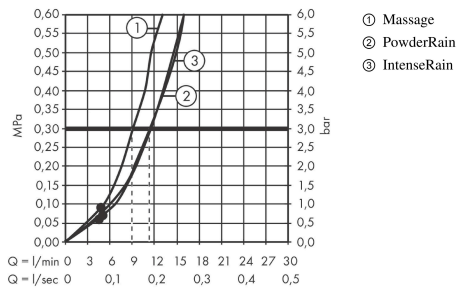

### Plan géométral

**Pulsify Select S**  
**Set de douche 105 3jet Relaxation avec barre C 65 cm**  
 Finition: **Noir mat** Numéro d'article: **24160670**

Schéma d'écoulement

Les valeurs de consommation ont été mesurées dans la pratique, avec les robinetteries correspondantes (thermostat/mélangeur/vanne sous crépi)