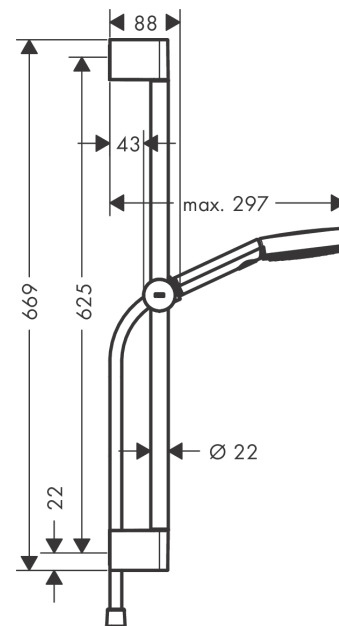

#### Caractéristiques

- comprenant: douchette, barre de douche, flexible de douche, curseur
- dimension: 105 mm
- PowderRain, jet IntenseRain, jet Massage
- choix du jet facile grâce au bouton Select
- débit: 11,4 l/min sous 3 bars de pression
- curseur réglable en hauteur avec bouton poussoir de verrouillage
- support de douchette en plastique/métal
- curseur rotatif à droite et à gauche sur la colonne
- montage mural: vis de fixation
- supports muraux synthétique
- tube profilé: rond
- longueur du tube: 669 mm
- diamètre de la barre de douche: 22 mm
- distance de perçage: 625 mm
- flexible de douche avec écrou conique des 2 côtés
- pivot tournant côté douchette évitant la torsion du flexible

### Photo du produit

### Plan géométral

**Pulsify Select S**  
**Set de douche 105 3jet Relaxation avec barre C 65 cm**  
 Finition: **Noir mat** Numéro d'article: **24160670**

Schéma d'écoulement

Les valeurs de consommation ont été mesurées dans la pratique, avec les robinetteries correspondantes (thermostat/mélangeur/vanne sous crépi)