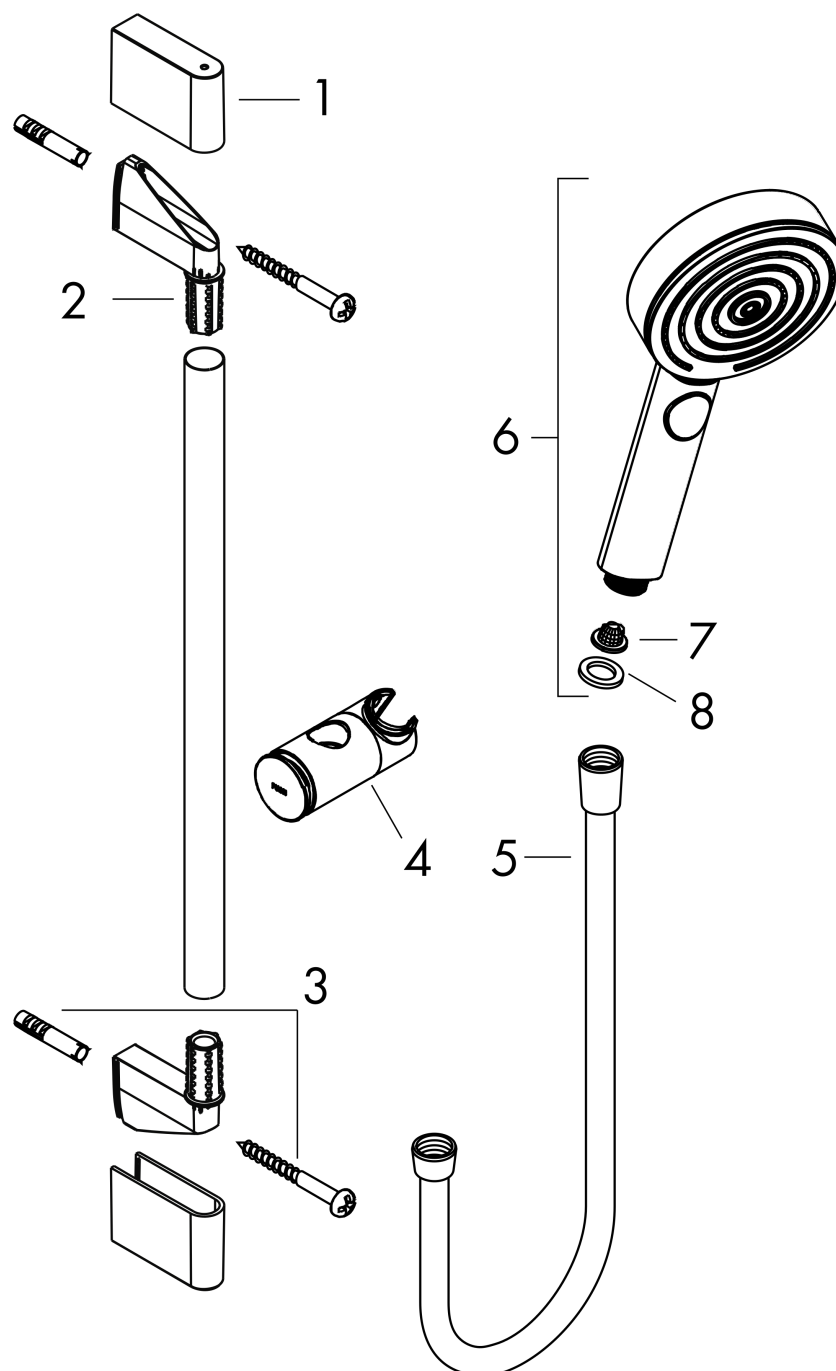

Pulsify Select S
Set de douche 105 3jet Relaxation avec barre C 65 cm
Finition: **Noir mat** Numéro d'article: **24160670**

Vue éclatée

Année de construction: >06/21

Pulsify Select S
Set de douche 105 3jet Relaxation avec barre C 65 cm
Finition: **Noir mat** Numéro d'article: **24160670**

Liste des pièces détachées

Année de construction: >06/21

Pos.	Description	Numéro d'article	GP	UE
1	cache	95217670	24,44 €	1
2	fixation murale	95218000	13,58 €	1
3	set de fixation	96179000	16,31 €	1
4	curseur complet	93517670	93,71 €	1
5	flexible Isiflex'B 1,60 m	28276670	-	1
6	douchette	24110670	-	1
7	filtre	92672000	10,87 €	1
8	joint	98058000	8,15 €	1
a	cale de compensation 7 mm	97450000	-	1