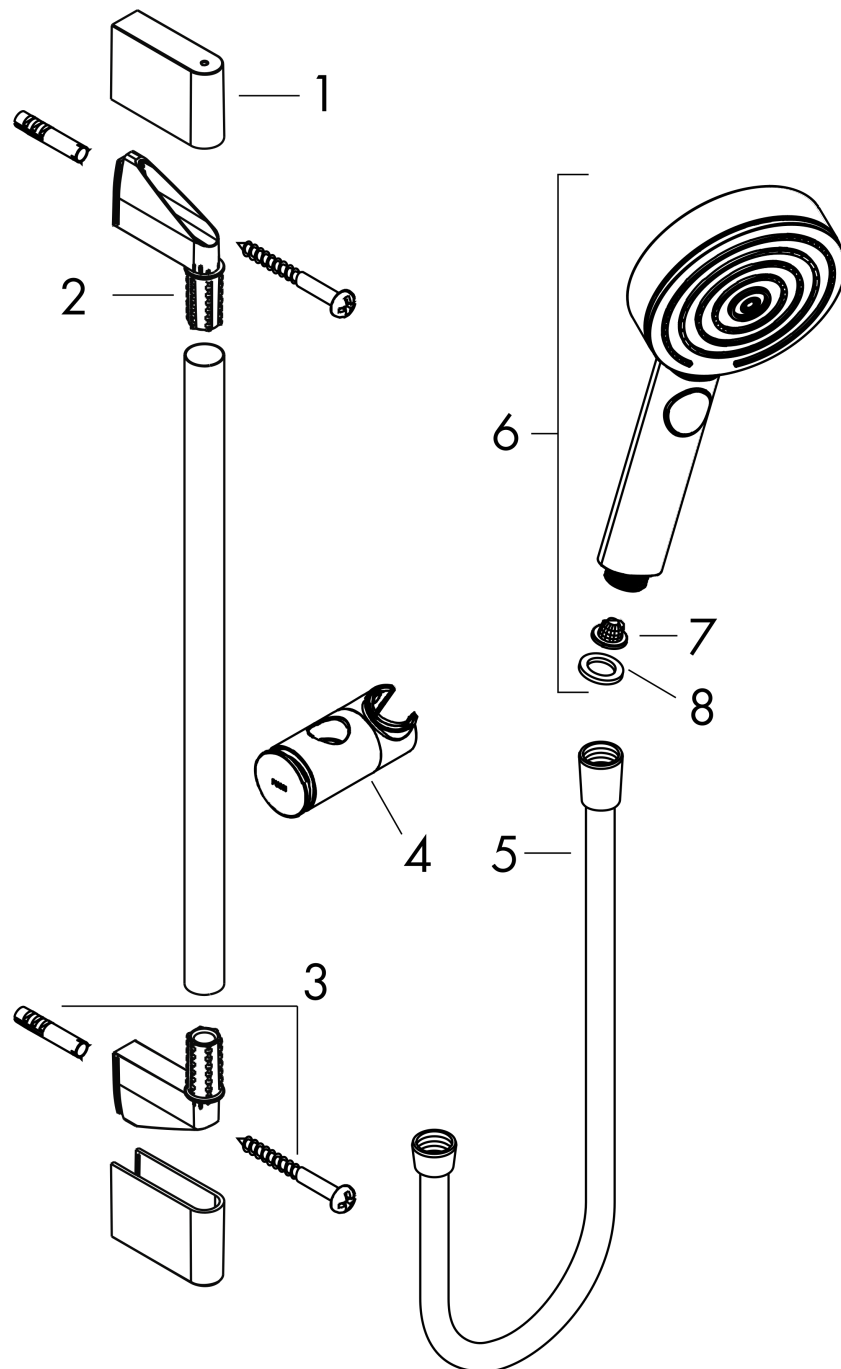

Pulsify Select S

Set de douche 105 3jet Relaxation EcoSmart avec barre de douche 65 cm

Finition: **Chromé** Numéro d'article: **24161000**

Description

Caractéristiques

- comprenant: douchette, flexible de douche, curseur, barre de douche
- dimension: 105 mm
- Jet PowderRain, Jet IntenseRain, Jet Massage
- choix du jet facile grâce au bouton Select
- QuickClean : élimination des dépôts calcaires par simple passage du doigt sur le mousseur
- débit: 6,9 l/min sous 3 bars de pression
- curseur réglable en hauteur avec bouton-poussoir de blocage
- support de douchette à main synthétique/métallique
- curseur rotatif à droite et à gauche sur la colonne
- supports muraux synthétique
- tube profilé: rond
- longueur du tube: 669 mm
- diamètre de la barre de douche: 22 mm
- distance de perçage: 625 mm
- flexible de douche avec écrou conique des 2 côtés
- pivot tournant côté douchette évitant la torsion du flexible
- Taxonomie UE: max. 8 l/min - DNSH (Do No Significant Harm)

Pulsify Select S

Set de douche 105 3jet Relaxation EcoSmart avec barre de douche 65 cm

Finition: **Chromé** Numéro d'article: **24161000**

Vue éclatée

Année de construction: >06/21

Pulsify Select S**Set de douche 105 3jet Relaxation EcoSmart avec barre de douche 65 cm**Finition: **Chromé** Numéro d'article: **24161000****Liste des pièces détachées**

Année de construction: >06/21

Pos.	Description	Numéro d'article	GP	UE
1	cache	95217000	16,31 €	1
2	fixation murale	95218000	13,58 €	1
3	set de fixation	96179000	16,31 €	1
4	curseur complet	93517000	62,47 €	1
5	flexible Isiflex'B 1,60 m	28276000	-	1
6	douchette	24111000	-	1
7	filtre	92672000	10,87 €	1
8	joint	98058000	8,15 €	1
a	cale de compensation 7 mm	97450000	-	1