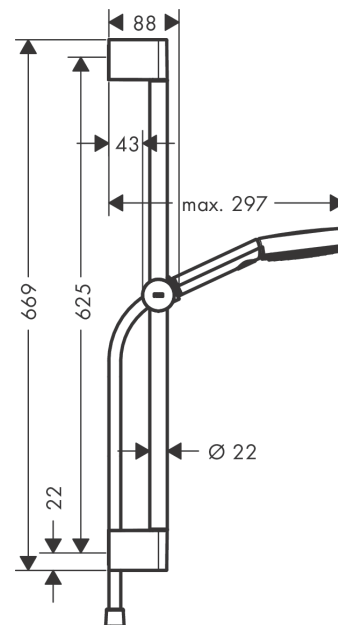

Pulsify Select S

Set de douche 105 3jet Relaxation EcoSmart avec barre de douche 65 cm

Finition: **Chromé** Numéro d'article: **24161000**

Description

Caractéristiques

- comprenant: douchette, flexible de douche, curseur, barre de douche
- dimension: 105 mm
- Jet PowderRain, Jet IntenseRain, Jet Massage
- choix du jet facile grâce au bouton Select
- QuickClean : élimination des dépôts calcaires par simple passage du doigt sur le mousseur
- débit: 6,9 l/min sous 3 bars de pression
- curseur réglable en hauteur avec bouton-poussoir de blocage
- support de douchette à main synthétique/métallique
- curseur rotatif à droite et à gauche sur la colonne
- supports muraux synthétique
- tube profilé: rond
- longueur du tube: 669 mm
- diamètre de la barre de douche: 22 mm
- distance de perçage: 625 mm
- flexible de douche avec écrou conique des 2 côtés
- pivot tournant côté douchette évitant la torsion du flexible
- Taxonomie UE: max. 8 l/min - DNSH (Do No Significant Harm)

Détails de l'article

EAN

4059625348031

Technologie

Prix de design

reddot winner 2021

Photo du produit

Plan géométral

Pulsify Select S

Set de douche 105 3jet Relaxation EcoSmart avec barre de douche 65 cm

Finition: **Chromé** Numéro d'article: **24161000**

Schéma d'écoulement

Les valeurs de consommation ont été mesurées dans la pratique, avec les robinetteries correspondantes (thermostat/mélangeur/vanne sous crêpi)

Année de construction: >06/21

Pos.	Description	Numéro d'article	GP	UE
1	cache	95217000	16,31 €	1
2	fixation murale	95218000	13,58 €	1
3	set de fixation	96179000	16,31 €	1
4	curseur complet	93517000	62,47 €	1
5	flexible Isiflex'B 1,60 m	28276000	-	1
6	douchette	24111000	-	1
7	filtre	92672000	10,87 €	1
8	joint	98058000	8,15 €	1
a	cale de compensation 7 mm	97450000	-	1