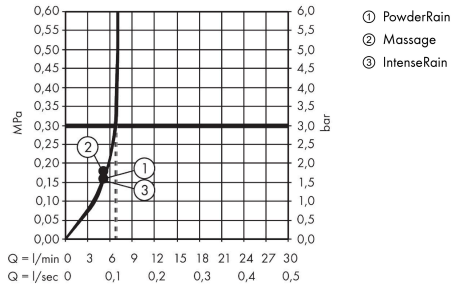

Pulsify Select S

Set de douche 105 3jet Relaxation EcoSmart avec barre de douche 65 cm

Finition: **Chromé** Numéro d'article: **24161000**

Description

Caractéristiques

- comprenant: douchette, flexible de douche, curseur, barre de douche
- dimension: 105 mm
- Jet PowderRain, Jet IntenseRain, Jet Massage
- choix du jet facile grâce au bouton Select
- QuickClean : élimination des dépôts calcaires par simple passage du doigt sur le mousseur
- débit: 6,9 l/min sous 3 bars de pression
- curseur réglable en hauteur avec bouton-poussoir de blocage
- support de douchette à main synthétique/métallique
- curseur rotatif à droite et à gauche sur la colonne
- supports muraux synthétique
- tube profilé: rond
- longueur du tube: 669 mm
- diamètre de la barre de douche: 22 mm
- distance de perçage: 625 mm
- flexible de douche avec écrou conique des 2 côtés
- pivot tournant côté douchette évitant la torsion du flexible
- Taxonomie UE: max. 8 l/min - DNSH (Do No Significant Harm)

Détails de l'article

EAN

4059625348031

Technologie

Prix de design

reddot winner 2021

Photo du produit

Plan géométral

Pulsify Select S

Set de douche 105 3jet Relaxation EcoSmart avec barre de douche 65 cm

Finition: **Chromé** Numéro d'article: **24161000**

Schéma d'écoulement

Les valeurs de consommation ont été mesurées dans la pratique, avec les robinetteries correspondantes (thermostat/mélangeur/vanne sous crêpi)