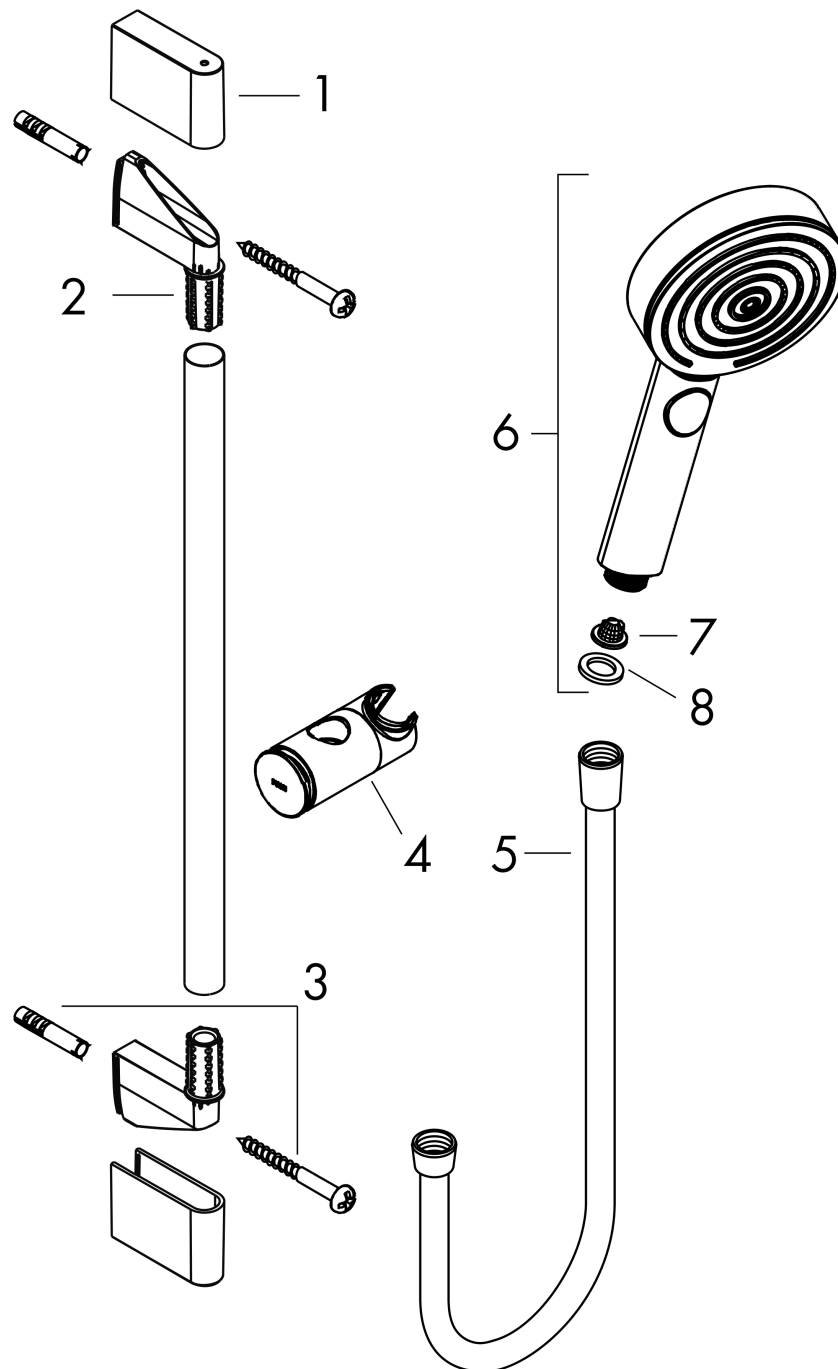

Pulsify Select S

Set de douche 105 3jet Relaxation EcoSmart avec barre de douche 65 cm

Finition: **Noir mat** Numéro d'article: **24161670**

Description

Caractéristiques

- comprenant: douchette, curseur, barre de douche, flexible de douche
- dimension: 105 mm
- PowderRain, IntenseRain, jet massage
- choix du jet facile grâce au bouton Select
- débit: 8,2 l/min sous 3 bars de pression
- flexible de douche avec écrou conique des 2 côtés
- pivot tournant côté douchette évitant la torsion du flexible
- montage mural: vis de fixation
- supports muraux synthétique
- curseur réglable en hauteur avec bouton poussoir de verrouillage
- support de douchette en plastique/métal
- longueur du tube: 669 mm
- diamètre de la barre de douche: 22 mm
- tube profilé: rond
- distance de percement 625 mm

Pulsify Select S

Set de douche 105 3jet Relaxation EcoSmart avec barre de douche 65 cm

Finition: **Noir mat** Numéro d'article: **24161670**

Schéma d'écoulement

Les valeurs de consommation ont été mesurées dans la pratique, avec les robinetteries correspondantes (thermostat/mélangeur/vanne sous crépi)

Pulsify Select S

Set de douche 105 3jet Relaxation EcoSmart avec barre de douche 65 cm

Finition: **Noir mat** Numéro d'article: **24161670**

Vue éclatée

Année de construction: >06/21

Pulsify Select S**Set de douche 105 3jet Relaxation EcoSmart avec barre de douche 65 cm**Finition: **Noir mat** Numéro d'article: **24161670****Liste des pièces détachées**

Année de construction: >06/21

Pos.	Description	Numéro d'article	GP	UE
1	cache	95217670	-	1
2	fixation murale	95218000	-	1
3	set de fixation	96179000	-	1
4	curseur complet	93517670	-	1
5	flexible Isiflex'B 1,60 m	28276670	-	1
6	-	24111670	-	1
7	filtre	92672000	-	1
8	joint	98058000	-	1
a	cale de compensation 7 mm	97450000	-	1