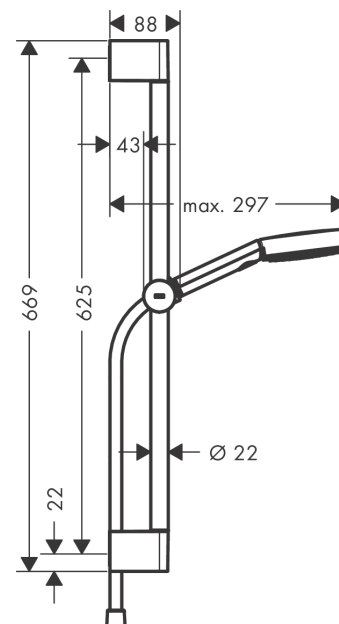

Pulsify Select S

Set de douche 105 3jet Relaxation EcoSmart avec barre de douche 65 cm

Finition: **Noir mat** Numéro d'article: **24161670**

Description

Caractéristiques

- comprenant: douchette, curseur, barre de douche, flexible de douche
- dimension: 105 mm
- PowderRain, IntenseRain, jet massage
- choix du jet facile grâce au bouton Select
- débit: 8,2 l/min sous 3 bars de pression
- flexible de douche avec écrou conique des 2 côtés
- pivot tournant côté douchette évitant la torsion du flexible
- montage mural: vis de fixation
- supports muraux synthétique
- curseur réglable en hauteur avec bouton poussoir de verrouillage
- support de douchette en plastique/métal
- longueur du tube: 669 mm
- diamètre de la barre de douche: 22 mm
- tube profilé: rond
- distance de percement 625 mm

Détails de l'article

EAN

4059625358238

Technologie

Prix de design

reddot winner 2021

Photo du produit

Plan géométral

Pulsify Select S

Set de douche 105 3jet Relaxation EcoSmart avec barre de douche 65 cm

Finition: **Noir mat** Numéro d'article: **24161670**

Schéma d'écoulement

Les valeurs de consommation ont été mesurées dans la pratique, avec les robinetteries correspondantes (thermostat/mélangeur/vanne sous crépi)

Année de construction: >06/21

Pos.	Description	Numéro d'article	GP	UE
1	cache	95217670	-	1
2	fixation murale	95218000	-	1
3	set de fixation	96179000	-	1
4	curseur complet	93517670	-	1
5	flexible Isiflex'B 1,60 m	28276670	-	1
6	-	24111670	-	1
7	filtre	92672000	-	1
8	joint	98058000	-	1
a	cale de compensation 7 mm	97450000	-	1