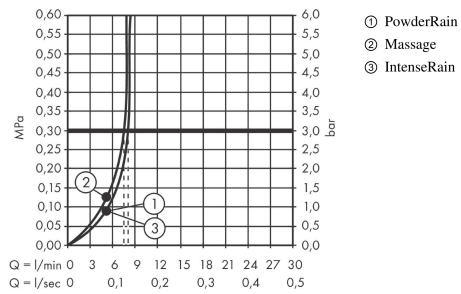

Pulsify Select S

Set de douche 105 3jet Relaxation EcoSmart avec barre de douche 65 cm

Finition: **Noir mat** Numéro d'article: **24161670**

Description

Caractéristiques

- comprenant: douchette, curseur, barre de douche, flexible de douche
- dimension: 105 mm
- PowderRain, IntenseRain, jet massage
- choix du jet facile grâce au bouton Select
- débit: 8,2 l/min sous 3 bars de pression
- flexible de douche avec écrou conique des 2 côtés
- pivot tournant côté douchette évitant la torsion du flexible
- montage mural: vis de fixation
- supports muraux synthétique
- curseur réglable en hauteur avec bouton poussoir de verrouillage
- support de douchette en plastique/métal
- longueur du tube: 669 mm
- diamètre de la barre de douche: 22 mm
- tube profilé: rond
- distance de percement 625 mm

Détails de l'article

EAN

4059625358238

Technologie

Prix de design

reddot winner 2021

Photo du produit

Plan géométral

Pulsify Select S

Set de douche 105 3jet Relaxation EcoSmart avec barre de douche 65 cm

Finition: **Noir mat** Numéro d'article: **24161670**

Schéma d'écoulement

Les valeurs de consommation ont été mesurées dans la pratique, avec les robinetteries correspondantes (thermostat/mélangeur/vanne sous crépi)