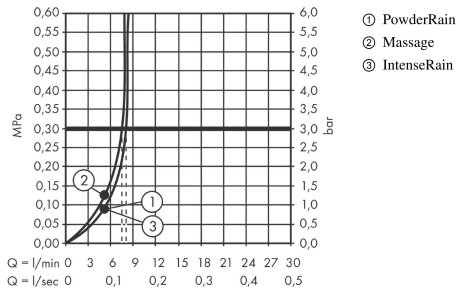

### Plan géométral

**Pulsify Select S**

**Set de douche 105 3jet Relaxation EcoSmart avec barre de douche 65 cm**

Surface: **Blanc mat** Numéro d'article: **24161700**

**Schéma d'écoulement**

Les valeurs de consommation ont été mesurées dans la pratique, avec les robinetteries correspondantes (thermostat/mélangeur/vanne sous crépi)