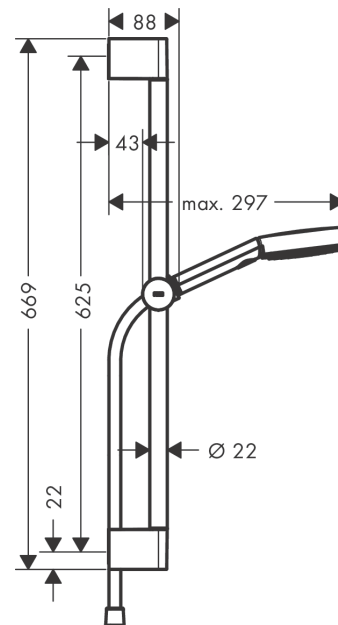

#### Caractéristiques

- comprenant : douchette, curseur, barre de douche, flexible de douche
- dimension: 105 mm
- jet PowderRain, jet IntenseRain, jet massage
- changement de jet via le bouton Select
- débit: 8,2 l/min sous 3 bars de pression
- flexible avec écrous conique des 2 côtés
- écrou tournant côté douchette évitant la torsion du flexible
- Montage mural: Vis de fixation
- supports muraux synthétique
- support de douchette réglable en hauteur grâce au bouton situé sur le côté externe du curseur
- support de douchette en plastique/métal
- longueur du tube: 669 mm
- diamètre de la barre de douche: 22 mm
- profile du tube montant: rond
- distance de percement 625 mm

### Photo du produit

### Plan géométral

**Pulsify Select S**

**Set de douche 105 3jet Relaxation EcoSmart avec barre de douche 65 cm**

Surface: **Blanc mat** Numéro d'article: **24161700**

**Schéma d'écoulement**

Les valeurs de consommation ont été mesurées dans la pratique, avec les robinetteries correspondantes (thermostat/mélangeur/vanne sous crépi)