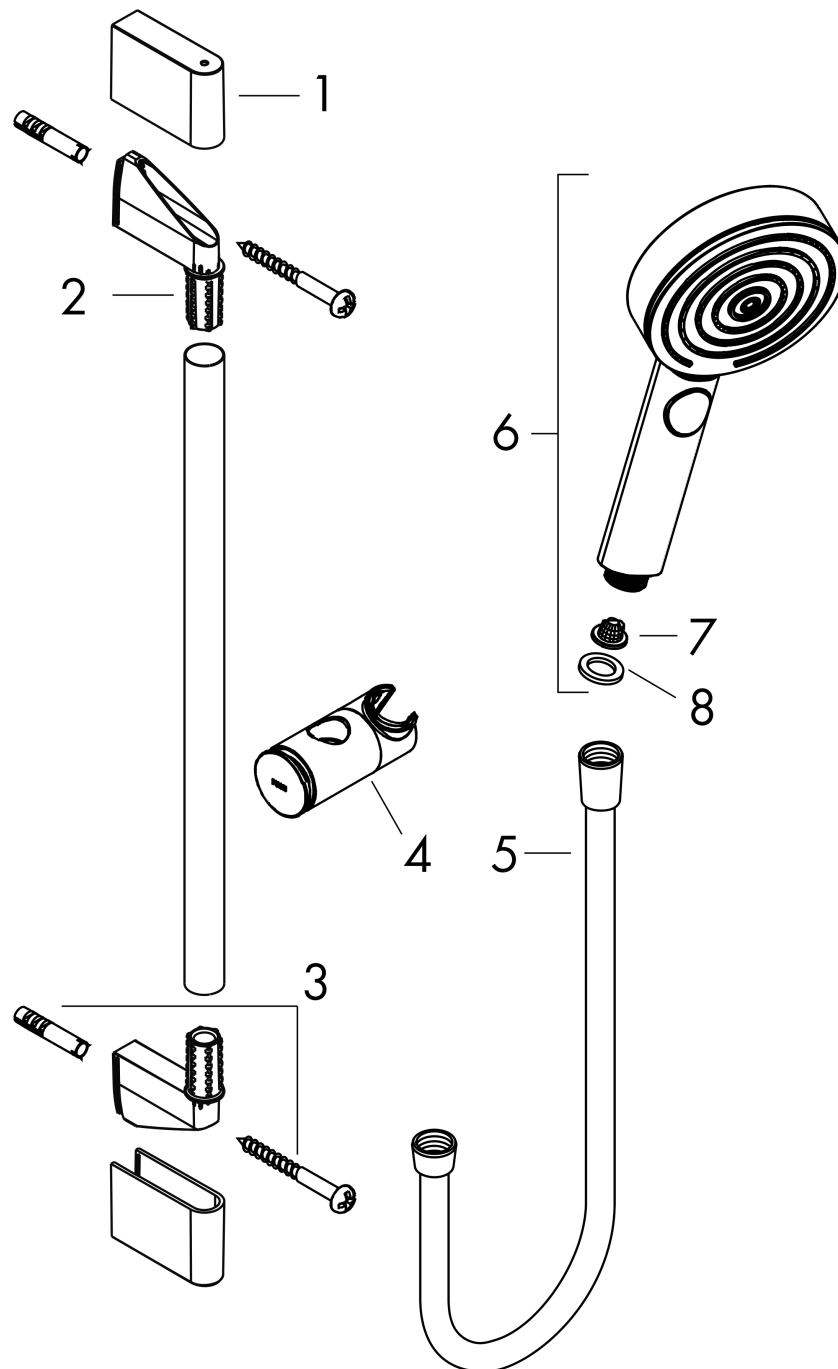

#### Caractéristiques

- comprenant : douchette, curseur, barre de douche, flexible de douche
- dimension: 105 mm
- jet PowderRain, jet IntenseRain, jet massage
- changement de jet via le bouton Select
- débit: 8,2 l/min sous 3 bars de pression
- flexible avec écrous conique des 2 côtés
- écrou tournant côté douchette évitant la torsion du flexible
- Montage mural: Vis de fixation
- supports muraux synthétique
- support de douchette réglable en hauteur grâce au bouton situé sur le côté externe du curseur
- support de douchette en plastique/métal
- longueur du tube: 669 mm
- diamètre de la barre de douche: 22 mm
- profile du tube montant: rond
- distance de percement 625 mm

### Plan géométral

**Pulsify Select S**

**Set de douche 105 3jet Relaxation EcoSmart avec barre de douche 65 cm**

Surface: **Blanc mat** Numéro d'article: **24161700**

**Schéma d'écoulement**

Les valeurs de consommation ont été mesurées dans la pratique, avec les robinetteries correspondantes (thermostat/mélangeur/vanne sous crépi)

**Pulsify Select S**

**Set de douche 105 3jet Relaxation EcoSmart avec barre de douche 65 cm**

Surface: **Blanc mat** Numéro d'article: **24161700**

**Vue éclatée**

Année de construction: >06/21

**Pulsify Select S****Set de douche 105 3jet Relaxation EcoSmart avec barre de douche 65 cm**Surface: **Blanc mat** Numéro d'article: **24161700****Liste des pièces détachées**

Année de construction: &gt;06/21

Pos.	Description	Numéro d'article	GP	UE
1	cache	95217700	-	1
2	fixation murale	95218000	-	1
3	set de fixation	96179000	-	1
4	curseur complet	93517700	-	1
5	flexible Isiflex'B 1,60 m	28276700	-	1
6	-	24111700	-	1
7	filtre	92672000	-	1
8	joint	98058000	-	1
a	cale de compensation 7 mm	97450000	-	1