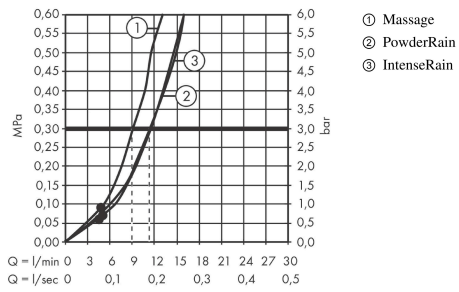

Pulsify Select S

Set de douche 105 3jet Relaxation avec barre C 65 cm

Finition: **Blanc mat** Numéro d'article: **24160700**

Description

Caractéristiques

- comprenant: douchette, barre de douche, flexible de douche, curseur
- dimension: 105 mm
- PowderRain, jet IntenseRain, jet Massage
- choix du jet facile grâce au bouton Select
- débit: 11,4 l/min sous 3 bars de pression
- curseur réglable en hauteur avec bouton poussoir de verrouillage
- support de douchette en plastique/métal
- curseur rotatif à droite et à gauche sur la colonne
- montage mural: vis de fixation
- supports muraux synthétique
- tube profilé: rond
- longueur du tube: 669 mm
- diamètre de la barre de douche: 22 mm
- distance de perçage: 625 mm
- flexible de douche avec écrou conique des 2 côtés
- pivot tournant côté douchette évitant la torsion du flexible

Pulsify Select S
Set de douche 105 3jet Relaxation avec barre C 65 cm
 Finition: **Blanc mat** Numéro d'article: **24160700**

Schéma d'écoulement

Les valeurs de consommation ont été mesurées dans la pratique, avec les robinetteries correspondantes (thermostat/mélangeur/vanne sous crépi)