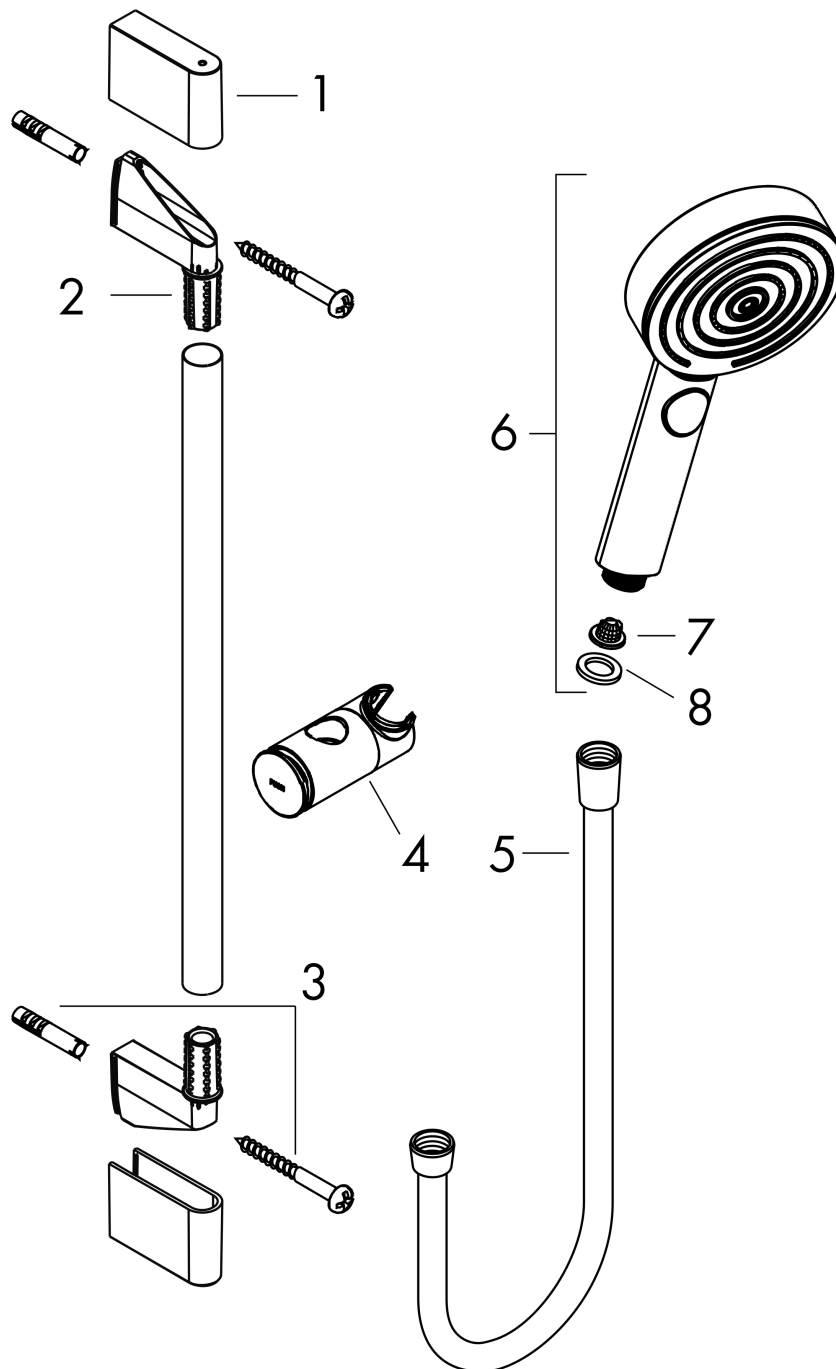

Pulsify Select S

Set de douche 105 3jet Relaxation avec barre C 65 cm

Finition: **Blanc mat** Numéro d'article: **24160700**

Description

Caractéristiques

- comprenant: douchette, barre de douche, flexible de douche, curseur
- dimension: 105 mm
- PowderRain, jet IntenseRain, jet Massage
- choix du jet facile grâce au bouton Select
- débit: 11,4 l/min sous 3 bars de pression
- curseur réglable en hauteur avec bouton poussoir de verrouillage
- support de douchette en plastique/métal
- curseur rotatif à droite et à gauche sur la colonne
- montage mural: vis de fixation
- supports muraux synthétique
- tube profilé: rond
- longueur du tube: 669 mm
- diamètre de la barre de douche: 22 mm
- distance de perçage: 625 mm
- flexible de douche avec écrou conique des 2 côtés
- pivot tournant côté douchette évitant la torsion du flexible

Pulsify Select S
Set de douche 105 3jet Relaxation avec barre C 65 cm
 Finition: **Blanc mat** Numéro d'article: **24160700**

Schéma d'écoulement

Les valeurs de consommation ont été mesurées dans la pratique, avec les robinetteries correspondantes (thermostat/mélangeur/vanne sous crépi)

Pulsify Select S
Set de douche 105 3jet Relaxation avec barre C 65 cm
 Finition: **Blanc mat** Numéro d'article: **24160700**

Vue éclatée

Année de construction: >06/21

Pulsify Select S**Set de douche 105 3jet Relaxation avec barre C 65 cm**Finition: **Blanc mat** Numéro d'article: **24160700****Liste des pièces détachées**

Année de construction: >06/21

Pos.	Description	Numéro d'article	GP	UE
1	cache	95217700	24,44 €	1
2	fixation murale	95218000	13,58 €	1
3	set de fixation	96179000	16,31 €	1
4	curseur complet	93517700	93,71 €	1
5	flexible Isiflex'B 1,60 m	28276700	-	1
6	douchette	24110700	-	1
7	filtre	92672000	10,87 €	1
8	joint	98058000	8,15 €	1
a	cale de compensation 7 mm	97450000	-	1