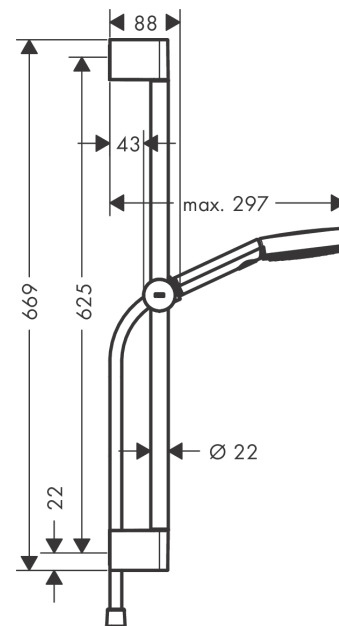

Pulsify Select S

Set de douche 105 3jet Relaxation avec barre C 65 cm

Finition: **Blanc mat** Numéro d'article: **24160700**

Description

Caractéristiques

- comprenant: douchette, barre de douche, flexible de douche, curseur
- dimension: 105 mm
- PowderRain, jet IntenseRain, jet Massage
- choix du jet facile grâce au bouton Select
- débit: 11,4 l/min sous 3 bars de pression
- curseur réglable en hauteur avec bouton poussoir de verrouillage
- support de douchette en plastique/métal
- curseur rotatif à droite et à gauche sur la colonne
- montage mural: vis de fixation
- supports muraux synthétique
- tube profilé: rond
- longueur du tube: 669 mm
- diamètre de la barre de douche: 22 mm
- distance de perçage: 625 mm
- flexible de douche avec écrou conique des 2 côtés
- pivot tournant côté douchette évitant la torsion du flexible

Détails de l'article

EAN

4059625358221

Technologie

Prix de design

reddot winner 2021

Photo du produit

Plan géométral

Pulsify Select S
Set de douche 105 3jet Relaxation avec barre C 65 cm
 Finition: **Blanc mat** Numéro d'article: **24160700**

Schéma d'écoulement

Les valeurs de consommation ont été mesurées dans la pratique, avec les robinetteries correspondantes (thermostat/mélangeur/vanne sous crépi)

Année de construction: >06/21

Pos.	Description	Numéro d'article	GP	UE
1	cache	95217700	24,44 €	1
2	fixation murale	95218000	13,58 €	1
3	set de fixation	96179000	16,31 €	1
4	curseur complet	93517700	93,71 €	1
5	flexible Isiflex'B 1,60 m	28276700	-	1
6	douchette	24110700	-	1
7	filtre	92672000	10,87 €	1
8	joint	98058000	8,15 €	1
a	cale de compensation 7 mm	97450000	-	1