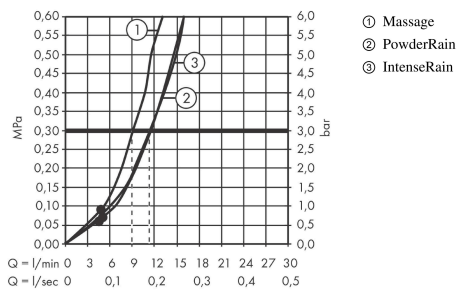

## Plan géométral

**Pulsify Select S**  
**Set de douche 105 3jet Relaxation avec barre C 90 cm**  
 Finition: **Noir mat** Numéro d'article: **24170670**

Schéma d'écoulement

Les valeurs de consommation ont été mesurées dans la pratique, avec les robinetteries correspondantes (thermostat/mélangeur/vanne sous crépi)