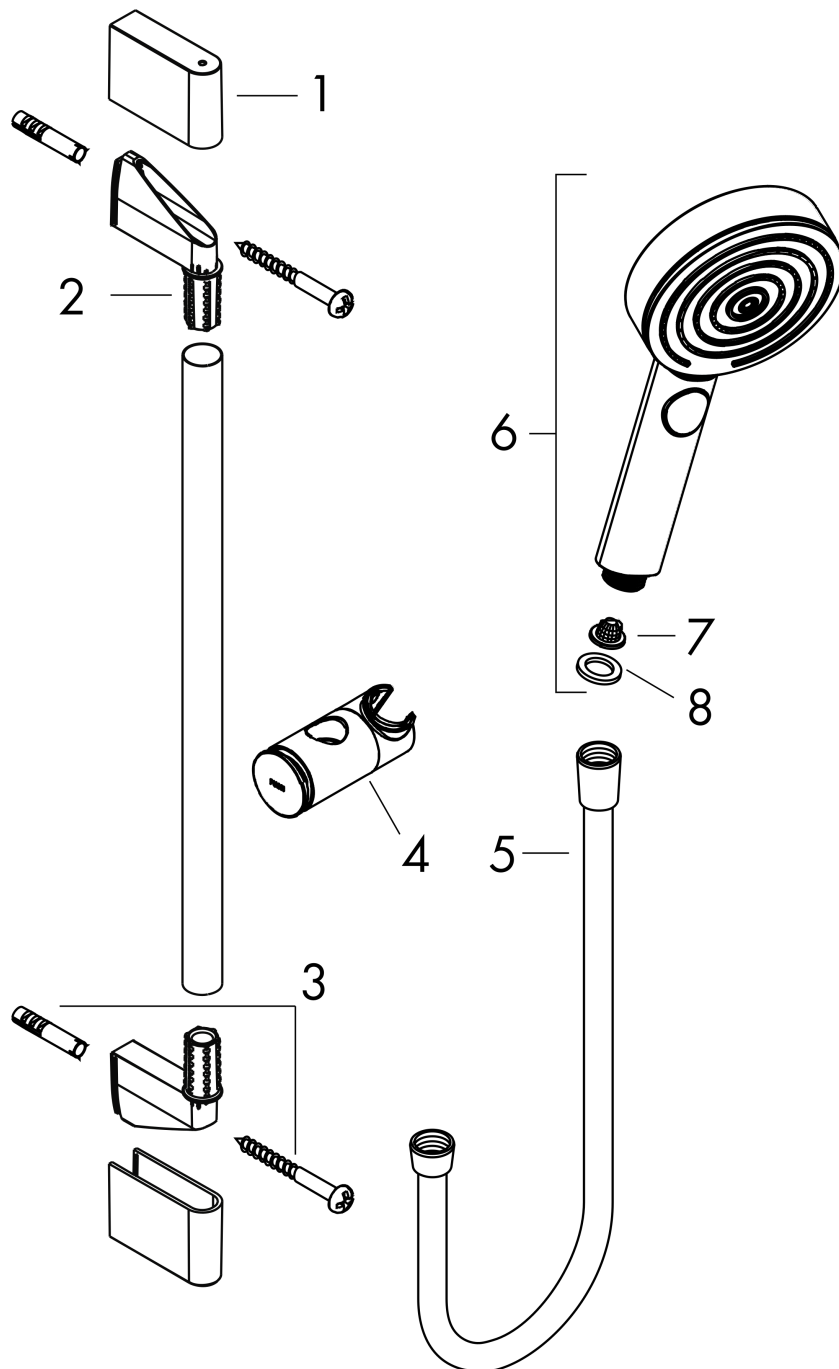

### Caractéristiques

- comprenant: douchette, barre de douche, flexible de douche, curseur
- dimension: 105 mm
- PowderRain, jet IntenseRain, jet Massage
- choix du jet facile grâce au bouton Select
- débit: 11,4 l/min sous 3 bars de pression
- curseur réglable en hauteur avec bouton poussoir de verrouillage
- support de douchette en plastique/métal
- curseur rotatif à droite et à gauche sur la colonne
- montage mural: vis de fixation
- supports muraux synthétique
- tube profilé: rond
- longueur du tube: 959 mm
- diamètre de la barre de douche: 22 mm
- distance de perçage: 915 mm
- flexible de douche avec écrou conique des 2 côtés
- pivot tournant côté douchette évitant la torsion du flexible

## Photo du produit

## Plan géométral

**Pulsify Select S**  
**Set de douche 105 3jet Relaxation avec barre C 90 cm**  
 Finition: **Noir mat** Numéro d'article: **24170670**

Schéma d'écoulement

Les valeurs de consommation ont été mesurées dans la pratique, avec les robinetteries correspondantes (thermostat/mélangeur/vanne sous crépi)

**Pulsify Select S**  
**Set de douche 105 3jet Relaxation avec barre C 90 cm**  
 Finition: **Noir mat** Numéro d'article: **24170670**

Vue éclatée

Année de construction: >06/21

**Pulsify Select S**  
**Set de douche 105 3jet Relaxation avec barre C 90 cm**  
 Finition: **Noir mat** Numéro d'article: **24170670**