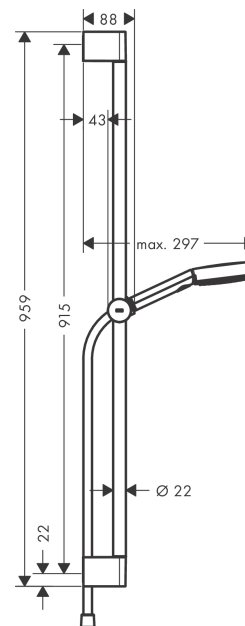

### Caractéristiques

- comprenant: douchette, barre de douche, flexible de douche, curseur
- dimension: 105 mm
- PowderRain, jet IntenseRain, jet Massage
- choix du jet facile grâce au bouton Select
- débit: 11,4 l/min sous 3 bars de pression
- curseur réglable en hauteur avec bouton poussoir de verrouillage
- support de douchette en plastique/métal
- curseur rotatif à droite et à gauche sur la colonne
- montage mural: vis de fixation
- supports muraux synthétique
- tube profilé: rond
- longueur du tube: 959 mm
- diamètre de la barre de douche: 22 mm
- distance de perçage: 915 mm
- flexible de douche avec écrou conique des 2 côtés
- pivot tournant côté douchette évitant la torsion du flexible

## Plan géométral

**Pulsify Select S**  
**Set de douche 105 3jet Relaxation avec barre C 90 cm**  
 Finition: **Noir mat** Numéro d'article: **24170670**

Schéma d'écoulement

Les valeurs de consommation ont été mesurées dans la pratique, avec les robinetteries correspondantes (thermostat/mélangeur/vanne sous crépi)