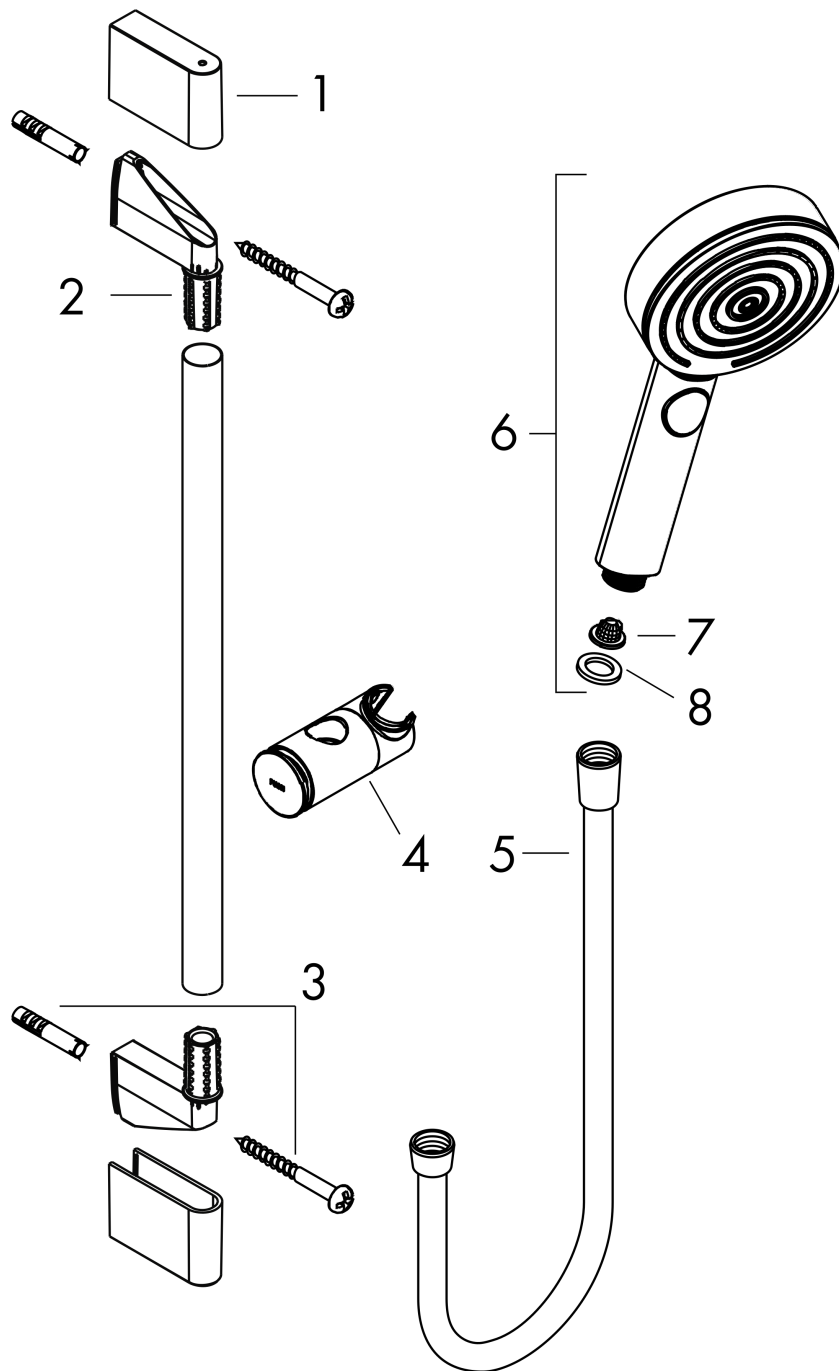

Pulsify Select S
Set de douche 105 3jet Relaxation EcoSmart avec barre C 90 cm
 Finition: **Chrome** Numéro d'article: **24171000**

Description

Caractéristiques

- comprenant: douchette, barre de douche, flexible de douche, curseur
- dimension: 105 mm
- PowderRain, jet IntenseRain, jet Massage
- choix du jet facile grâce au bouton Select
- débit: 6,9 l/min sous 3 bars de pression
- curseur réglable en hauteur avec bouton poussoir de verrouillage
- support de douchette en plastique/métal
- curseur rotatif à droite et à gauche sur la colonne
- montage mural: vis de fixation
- supports muraux synthétique
- tube profilé: rond
- longueur du tube: 959 mm
- diamètre de la barre de douche: 22 mm
- distance de perçage: 915 mm
- pivot tournant côté douchette évitant la torsion du flexible
- Taxonomie UE: max. 8 l/min - DNSH (Do No Significant Harm)

Pulsify Select S

Set de douche 105 3jet Relaxation EcoSmart avec barre C 90 cm

Finition: **Chrome** Numéro d'article: **24171000**

Schéma d'écoulement

Les valeurs de consommation ont été mesurées dans la pratique, avec les robinetteries correspondantes (thermostat/mélangeur/vanne sous crêpi)

Pulsify Select S
Set de douche 105 3jet Relaxation EcoSmart avec barre C 90 cm
 Finition: **Chrome** Numéro d'article: **24171000**

Vue éclatée

Année de construction: >06/21

Pulsify Select S**Set de douche 105 3jet Relaxation EcoSmart avec barre C 90 cm**Finition: **Chrome** Numéro d'article: **24171000****Liste des pièces détachées**

Année de construction: >06/21

Pos.	Description	Numéro d'article	GP	UE
1	cache	95217000	16,31 €	1
2	fixation murale	95218000	13,58 €	1
3	set de fixation	96179000	16,31 €	1
4	curseur complet	93517000	62,47 €	1
5	flexible Isiflex'B 1,60 m	28276000	-	1
6	douchette	24111000	-	1
7	filtre	92672000	10,87 €	1
8	joint	98058000	8,15 €	1
a	cale de compensation 7 mm	97450000	-	1