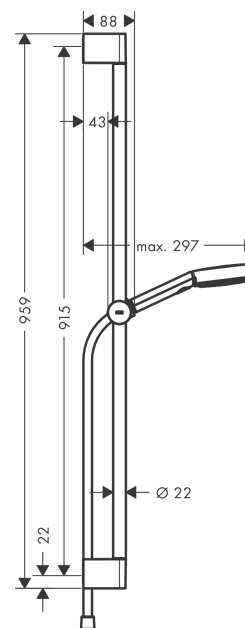

Pulsify Select S
Set de douche 105 3jet Relaxation EcoSmart avec barre C 90 cm
 Finition: **Chrome** Numéro d'article: **24171000**

Description

Caractéristiques

- comprenant: douchette, barre de douche, flexible de douche, curseur
- dimension: 105 mm
- PowderRain, jet IntenseRain, jet Massage
- choix du jet facile grâce au bouton Select
- débit: 6,9 l/min sous 3 bars de pression
- curseur réglable en hauteur avec bouton poussoir de verrouillage
- support de douchette en plastique/métal
- curseur rotatif à droite et à gauche sur la colonne
- montage mural: vis de fixation
- supports muraux synthétique
- tube profilé: rond
- longueur du tube: 959 mm
- diamètre de la barre de douche: 22 mm
- distance de perçage: 915 mm
- pivot tournant côté douchette évitant la torsion du flexible
- Taxonomie UE: max. 8 l/min - DNSH (Do No Significant Harm)

Détails de l'article

EAN

4059625348017

Technologie

Prix de design

reddot winner 2021

Photo du produit

Plan géométral

Pulsify Select S

Set de douche 105 3jet Relaxation EcoSmart avec barre C 90 cm

Finition: **Chrome** Numéro d'article: **24171000**

Schéma d'écoulement

Les valeurs de consommation ont été mesurées dans la pratique, avec les robinetteries correspondantes (thermostat/mélangeur/vanne sous crêpi)

Année de construction: >06/21

Pos.	Description	Numéro d'article	GP	UE
1	cache	95217000	16,31 €	1
2	fixation murale	95218000	13,58 €	1
3	set de fixation	96179000	16,31 €	1
4	curseur complet	93517000	62,47 €	1
5	flexible Isiflex'B 1,60 m	28276000	-	1
6	douchette	24111000	-	1
7	filtre	92672000	10,87 €	1
8	joint	98058000	8,15 €	1
a	cale de compensation 7 mm	97450000	-	1