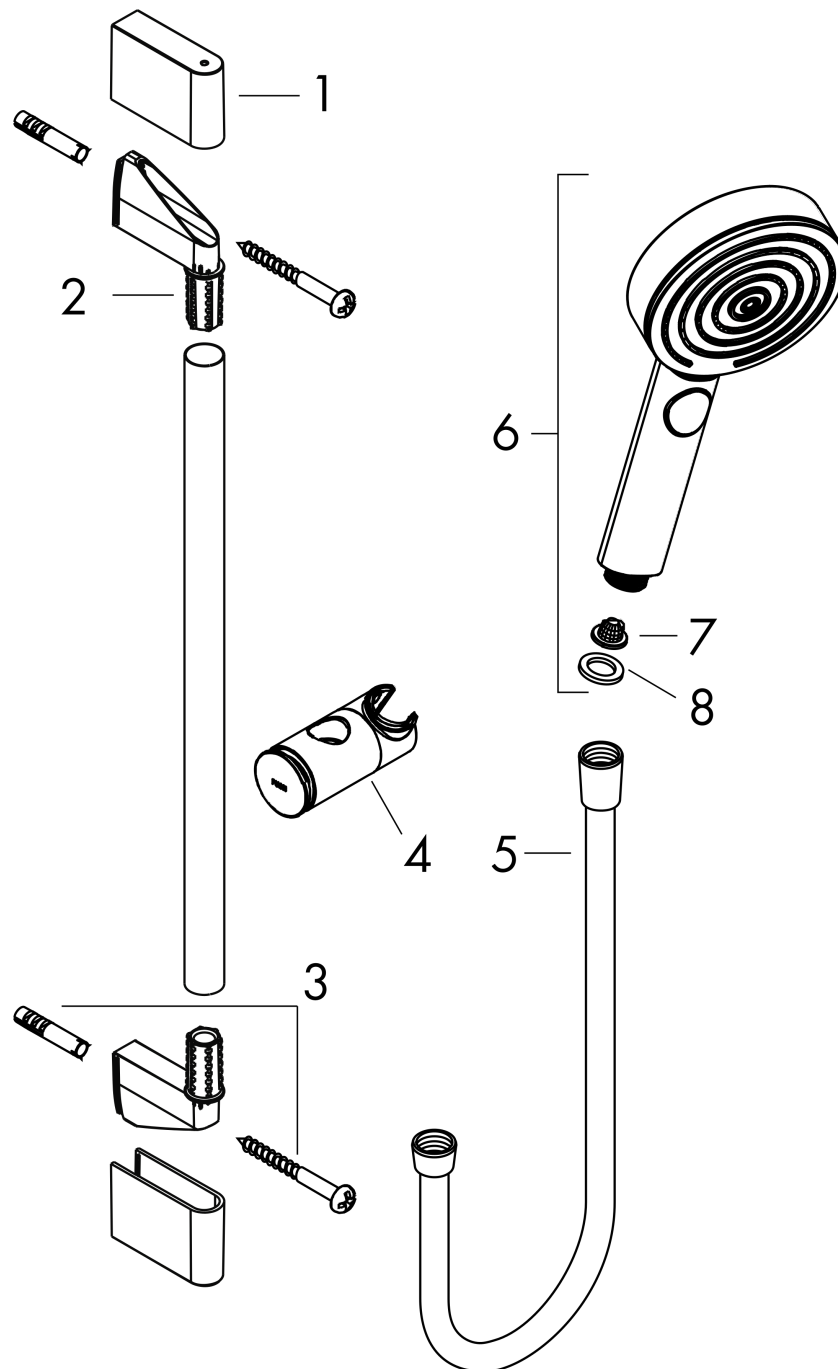

#### Caractéristiques

- comprenant: douchette, barre de douche, flexible de douche, curseur
- dimension: 105 mm
- PowderRain, jet IntenseRain, jet Massage
- choix du jet facile grâce au bouton Select
- débit: 6,9 l/min sous 3 bars de pression
- curseur réglable en hauteur avec bouton poussoir de verrouillage
- support de douchette en plastique/métal
- curseur rotatif à droite et à gauche sur la colonne
- montage mural: vis de fixation
- supports muraux synthétique
- tube profilé: rond
- longueur du tube: 959 mm
- diamètre de la barre de douche: 22 mm
- distance de perçage: 915 mm
- pivot tournant côté douchette évitant la torsion du flexible
- Taxonomie UE: max. 8 l/min - DNSH (Do No Significant Harm)

### Photo du produit

### Plan géométral

**Pulsify Select S**  
**Set de douche 105 3jet Relaxation EcoSmart avec barre C 90 cm**  
 Finition: **Blanc mat** Numéro d'article: **24171700**

Schéma d'écoulement

Les valeurs de consommation ont été mesurées dans la pratique, avec les robinetteries correspondantes (thermostat/mélangeur/vanne sous crépi)

**Pulsify Select S**  
**Set de douche 105 3jet Relaxation EcoSmart avec barre C 90 cm**  
 Finition: **Blanc mat** Numéro d'article: **24171700**

Vue éclatée

Année de construction: >06/21

**Pulsify Select S****Set de douche 105 3jet Relaxation EcoSmart avec barre C 90 cm**Finition: **Blanc mat** Numéro d'article: **24171700****Liste des pièces détachées**