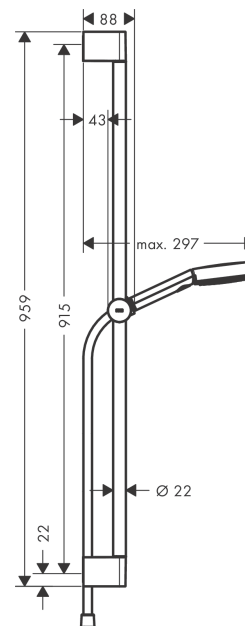

#### Caractéristiques

- comprenant: douchette, barre de douche, flexible de douche, curseur
- dimension: 105 mm
- PowderRain, jet IntenseRain, jet Massage
- choix du jet facile grâce au bouton Select
- débit: 6,9 l/min sous 3 bars de pression
- curseur réglable en hauteur avec bouton poussoir de verrouillage
- support de douchette en plastique/métal
- curseur rotatif à droite et à gauche sur la colonne
- montage mural: vis de fixation
- supports muraux synthétique
- tube profilé: rond
- longueur du tube: 959 mm
- diamètre de la barre de douche: 22 mm
- distance de perçage: 915 mm
- pivot tournant côté douchette évitant la torsion du flexible
- Taxonomie UE: max. 8 l/min - DNSH (Do No Significant Harm)

### Photo du produit

### Plan géométral

**Pulsify Select S**  
**Set de douche 105 3jet Relaxation EcoSmart avec barre C 90 cm**  
 Finition: **Blanc mat** Numéro d'article: **24171700**

Schéma d'écoulement

Les valeurs de consommation ont été mesurées dans la pratique, avec les robinetteries correspondantes (thermostat/mélangeur/vanne sous crépi)