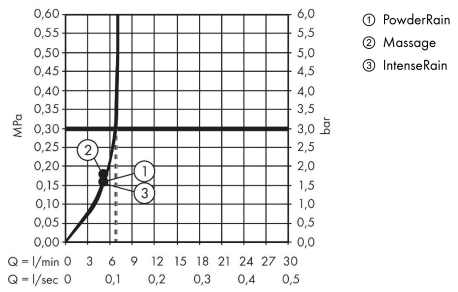

### Plan géométral

**Pulsify Select S**  
**Set de douche 105 3jet Relaxation EcoSmart avec barre C 90 cm**  
 Finition: **Blanc mat** Numéro d'article: **24171700**

Schéma d'écoulement

Les valeurs de consommation ont été mesurées dans la pratique, avec les robinetteries correspondantes (thermostat/mélangeur/vanne sous crépi)