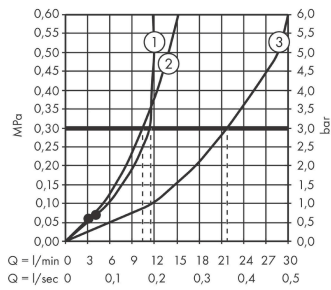

Colonne de douche 260 1jet avec mitigeur thermostatique de baignoire ShowerTablet Select 400

Finition: **Chrome** Numéro d'article: **24230000**

Photo du produit

Plan géométral

Schéma d'écoulement

- ① Pomme de douche
- ② Douchette
- ③ Bec déverseur