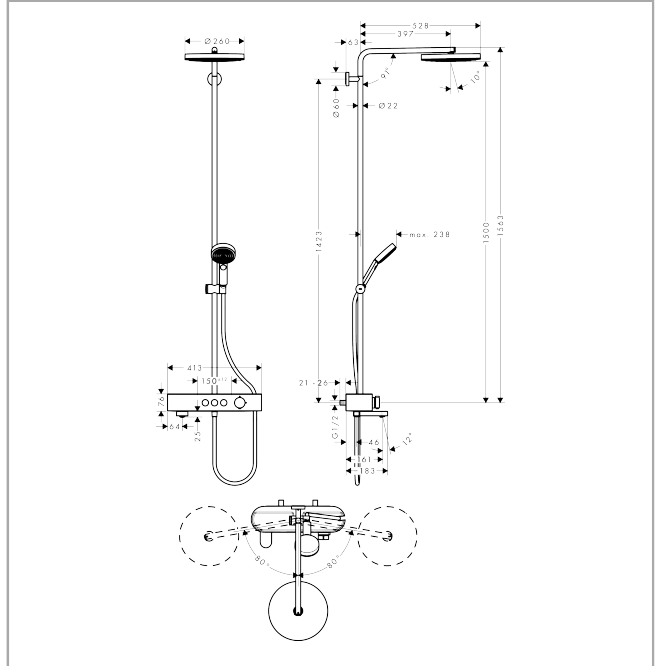

Plan géométral