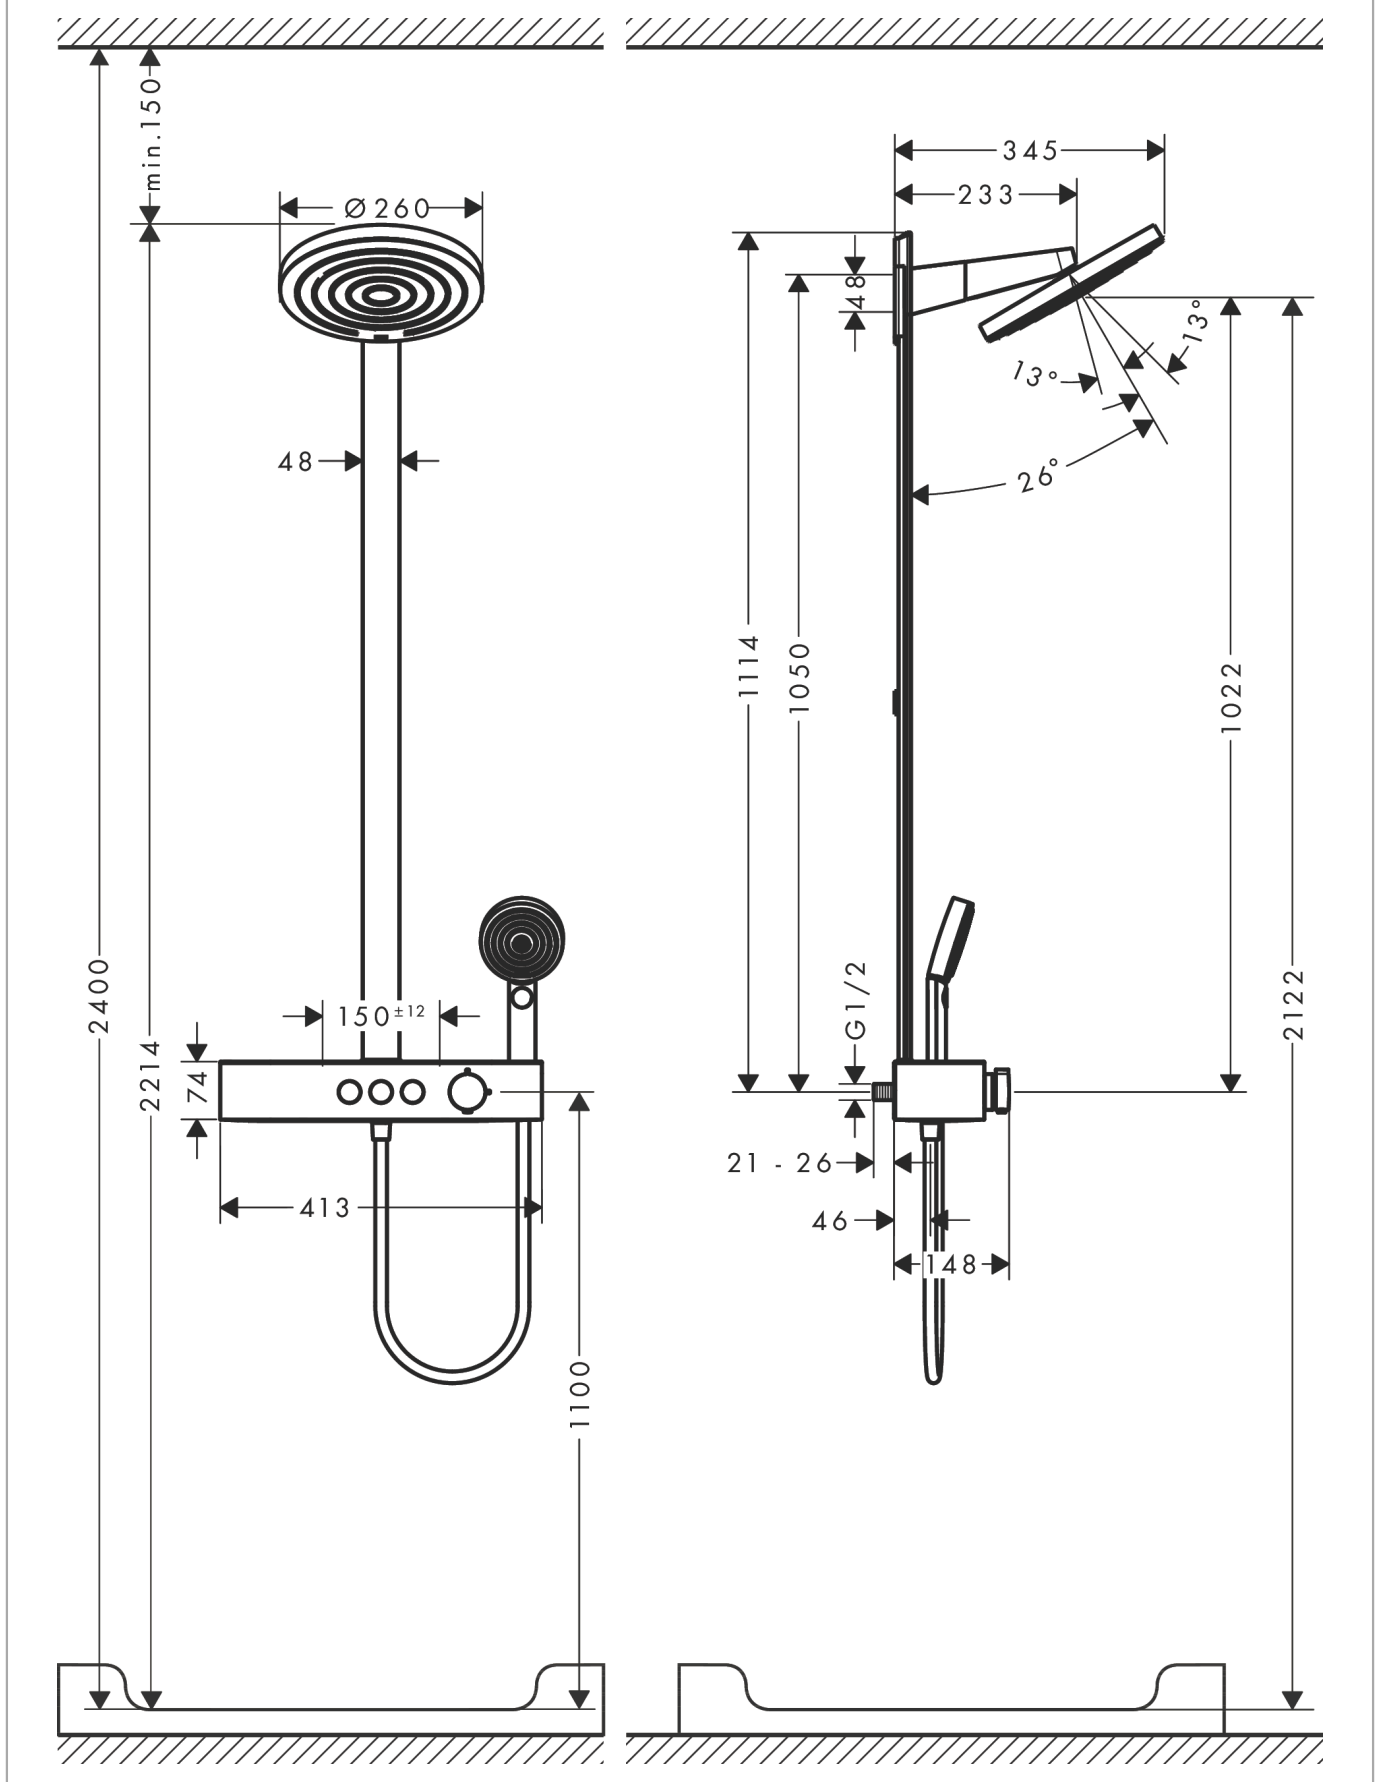

Pulsify S

Colonne de douche 260 2jet avec mitigeur thermostatique ShowerTablet Select 400

Finition: **Chrome** Numéro d'article: **24240000**

Exemple de montage