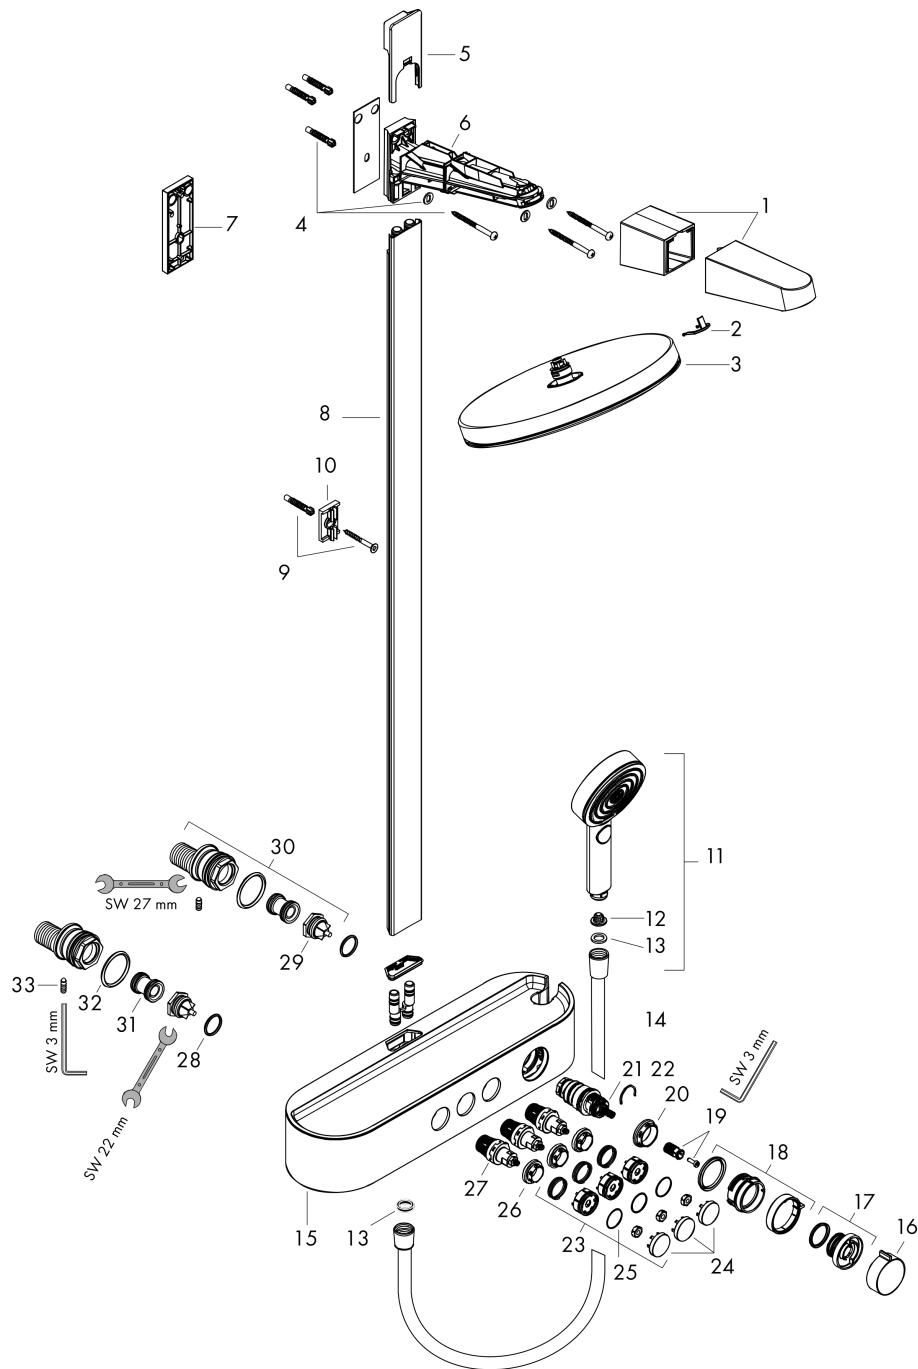

**Exemple de montage**

**Pulsify S**

**Colonne de douche 260 2jet avec mitigeur thermostatique ShowerTablet Select 400**

Finition: **Chrome** Numéro d'article: **24240000**

**Vue éclatée**

Année de construction: >01/23

### Liste des pièces détachées

Année de construction: >01/23

Pos.	Description	Numéro d'article	GP	UE
1	cache	94519000	32,59 €	1
2	crampe	94521000	8,15 €	1
3	pomme de douche	94520000	338,18 €	1
4	set de fixation	98716000	17,65 €	1
5	cache	94518000	16,31 €	1
6	bras de douche cpl.	87566000	77,42 €	1
7	cale de compensation 7 mm	94517000	62,47 €	1
8	tube avec couvercle (935 mm)	94515000	338,18 €	1
9	set de fixation	40916000	10,87 €	1
10	support cpl.	94516000	13,58 €	1
11	douchette	24110000	-	1
12	filtre	92672000	10,87 €	1
13	joint	98058000	8,15 €	1
14	flexible Isiflex'B 1,60 m	28276000	-	1
15	Thermostatique	87856000	778,22 €	1
16	poignée	94403000	42,11 €	1
17	bague de butée	94404000	42,11 €	1
18	poignée	94405000	27,16 €	1
19	entraîneur + vis	92136000	21,73 €	1
20	écrou à six pans	98913000	21,73 €	1
21	cartouche thermostatique	98282000	105,94 €	1
22	cartouche inversée	92373000	258,05 €	1
23	ressort avec douille	92340000	16,31 €	1
24	set des symboles	98367000	48,90 €	1
25	joint torique 20x1	98140000	8,15 €	1
26	écrou à six pans	98368000	16,31 €	1
27	mécanisme d'arrêt	95758000	105,94 €	1
28	joint torique 17x2	98199000	8,15 €	1
29	clapet anti-retour (résistant à la pression jusqu'à 2 MPa)	95773000	32,59 €	1
30	set des raccord-S	95772000	91,00 €	1
31	amortisseur anti-coup de bélier	96429000	10,87 €	1
32	joint torique 29x3	98371000	10,87 €	1
33	vis M6x16 inclusivement joint torique 29x3	98372000	13,58 €	1