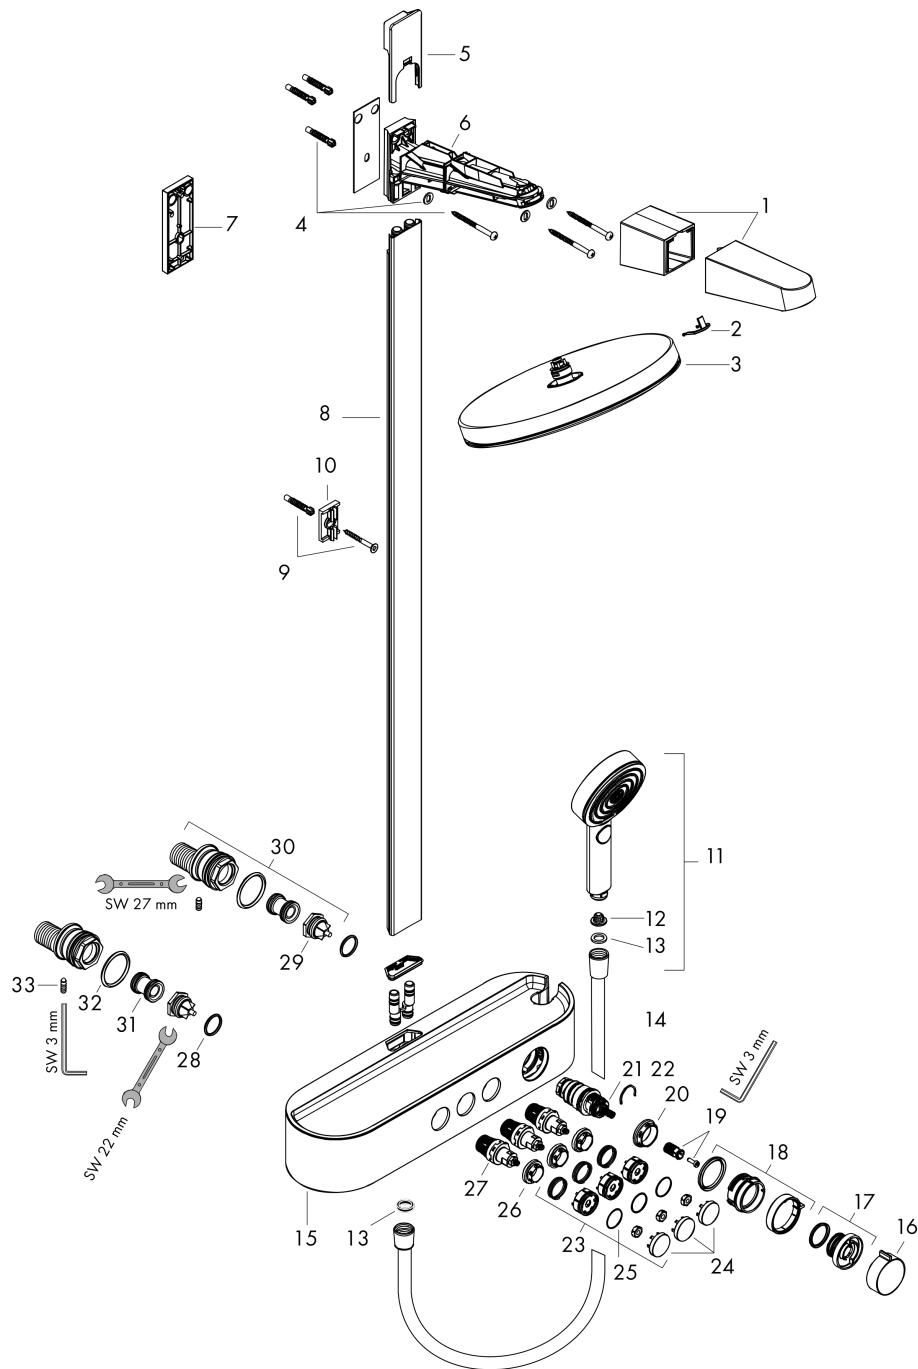

Pulsify S

Colonne de douche 260 2jet avec mitigeur thermostatique ShowerTablet Select 400

Finition: **Noir mat** Numéro d'article: **24240670**

Vue éclatée

Année de construction: >01/23

Pulsify S

Colonne de douche 260 2jet avec mitigeur thermostatique ShowerTablet Select 400

Finition: **Noir mat** Numéro d'article: **24240670**

Liste des pièces détachées

Année de construction: >01/23

Pos.	Description	Numéro d'article	GP	UE
1	cache	94519670	48,90 €	1
2	crampe	94521000	8,15 €	1
3	pomme de douche	94520670	506,59 €	1
4	set de fixation	98716000	17,65 €	1
5	cache	94518670	24,44 €	1
6	bras de douche cpl.	87566000	77,42 €	1
7	cale de compensation 7 mm	94517000	62,47 €	1
8	tube avec couvercle (935 mm)	94515670	506,59 €	1
9	set de fixation	40916000	10,87 €	1
10	support cpl.	94516000	13,58 €	1
11	douchette	24110670	-	1
12	filtre	92672000	10,87 €	1
13	joint	98058000	8,15 €	1
14	flexible Isiflex'B 1,60 m	28276670	-	1
15	Thermostatique	87856670	1.166,64 €	1
16	poignée	94403670	61,12 €	1
17	bague de butée	94404000	42,11 €	1
18	poignée	94405670	40,75 €	1
19	entraîneur + vis	92136000	21,73 €	1
20	écrou à six pans	98913000	21,73 €	1
21	cartouche thermostatique	98282000	105,94 €	1
22	cartouche inversée	92373000	258,05 €	1
23	ressort avec douille	92340000	16,31 €	1
24	set des symboles	98367000	48,90 €	1
25	joint torique 20x1	98140000	8,15 €	1
26	écrou à six pans	98368000	16,31 €	1
27	mécanisme d'arrêt	95758000	105,94 €	1
28	joint torique 17x2	98199000	8,15 €	1
29	clapet anti-retour (résistant à la pression jusqu'à 2 MPa)	95773000	32,59 €	1
30	set des raccord-S	95772000	91,00 €	1
31	amortisseur anti-coup de bélier	96429000	10,87 €	1
32	joint torique 29x3	98371000	10,87 €	1
33	vis M6x16 inclusivement joint torique 29x3	98372000	13,58 €	1