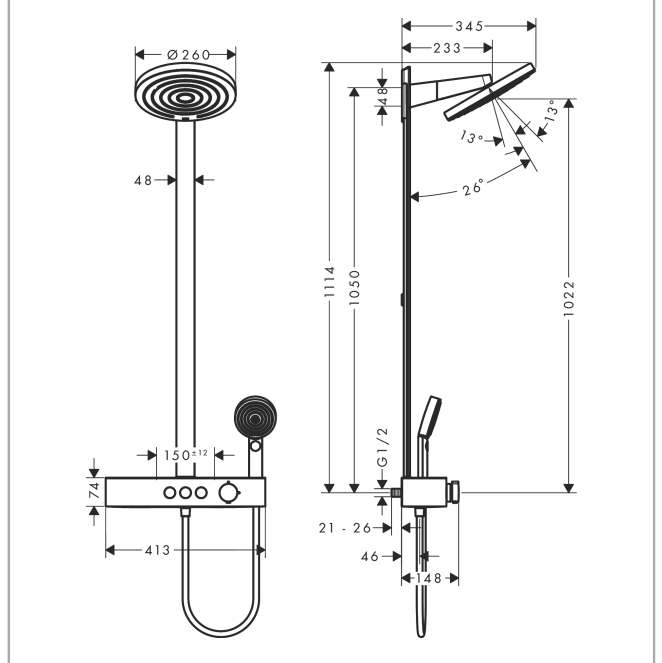

Plan géométral