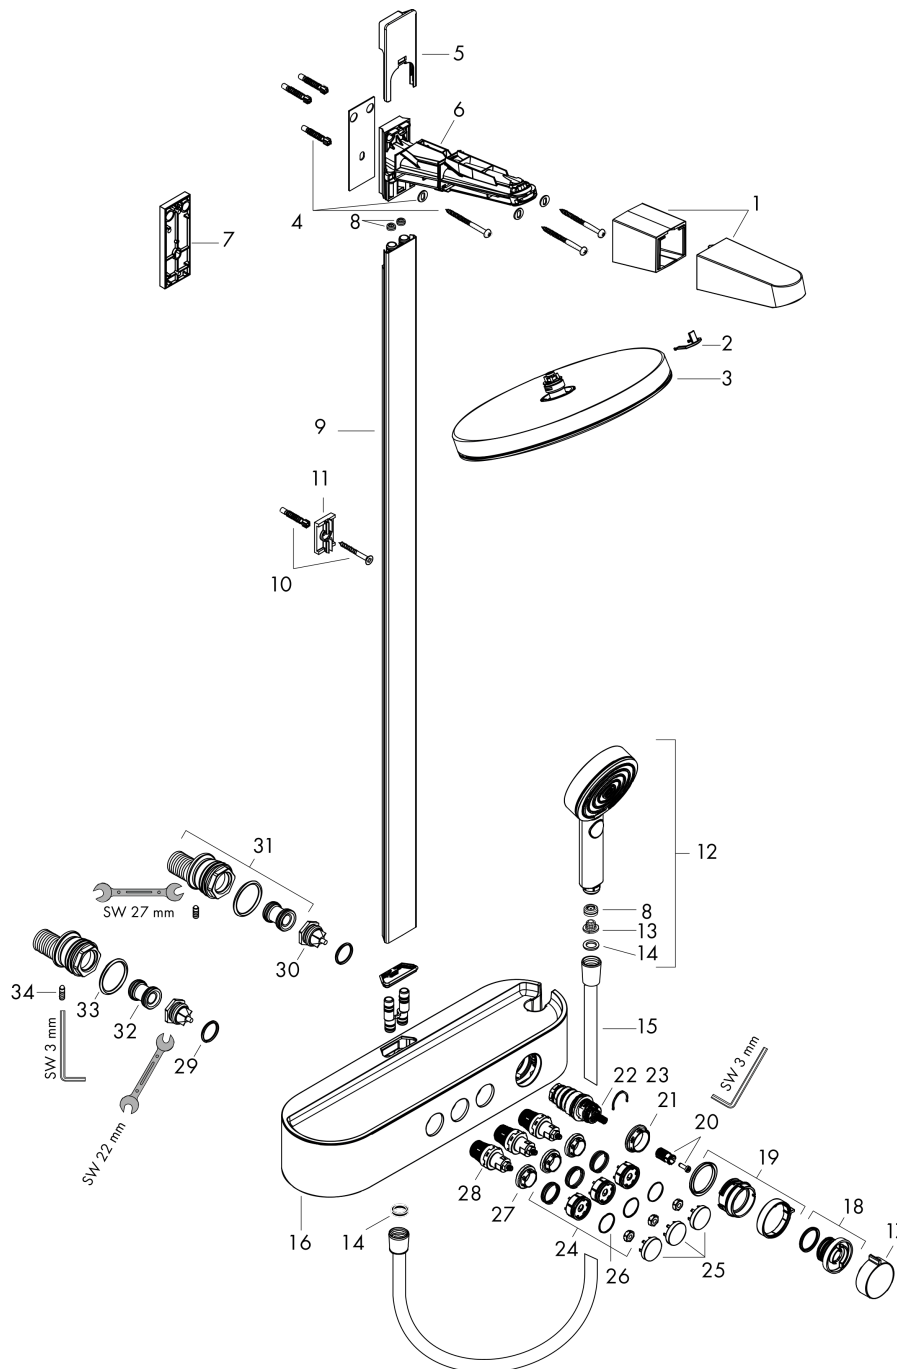

**Pulsify S**

**Colonne de douche 260 2jet EcoSmart avec mitigeur thermostatique ShowerTablet Select 400**

Finition: **Chrome** Numéro d'article: **24241000**

**Vue éclatée**

Année de construction: >01/23

**Pulsify S****Colonne de douche 260 2jet EcoSmart avec mitigeur thermostatique ShowerTablet Select 400**Finition: **Chrome** Numéro d'article: **24241000****Liste des pièces détachées**

Année de construction: &gt;01/23

Pos.	Description	Numéro d'article	GP	UE
1	cache	94519000	32,59 €	1
2	crampe	94521000	8,15 €	1
3	pomme de douche	94520000	338,18 €	1
4	set de fixation	98716000	17,65 €	1
5	cache	94518000	16,31 €	1
6	bras de douche cpl.	87566000	77,42 €	1
7	cale de compensation 7 mm	94517000	62,47 €	1
8	limiteur de débit (9 l/min)	95659000	13,58 €	1
9	tube avec couvercle (935 mm)	94515000	338,18 €	1
10	set de fixation	40916000	10,87 €	1
11	support cpl.	94516000	13,58 €	1
12	douchette	24111000	-	1
13	filtre	92672000	10,87 €	1
14	joint	98058000	8,15 €	1
15	flexible Isiflex'B 1,60 m	28276000	-	1
16	Thermostatique	87856000	778,22 €	1
17	poignée	94403000	42,11 €	1
18	bague de butée	94404000	42,11 €	1
19	poignée	94405000	27,16 €	1
20	entraîneur + vis	92136000	21,73 €	1
21	écrou à six pans	98913000	21,73 €	1
22	cartouche thermostatique	98282000	105,94 €	1
23	cartouche inversée	92373000	258,05 €	1
24	ressort avec douille	92340000	16,31 €	1
25	set des symboles	98367000	48,90 €	1
26	joint torique 20x1	98140000	8,15 €	1
27	écrou à six pans	98368000	16,31 €	1
28	mécanisme d'arrêt	95758000	105,94 €	1
29	joint torique 17x2	98199000	8,15 €	1
30	clapet anti-retour (résistant à la pression jusqu'à 2 MPa)	95773000	32,59 €	1
31	set des raccord-S	95772000	91,00 €	1
32	amortisseur anti-coup de bélier	96429000	10,87 €	1
33	joint torique 29x3	98371000	10,87 €	1
34	vis M6x16 inclusivement joint torique 29x3	98372000	13,58 €	1