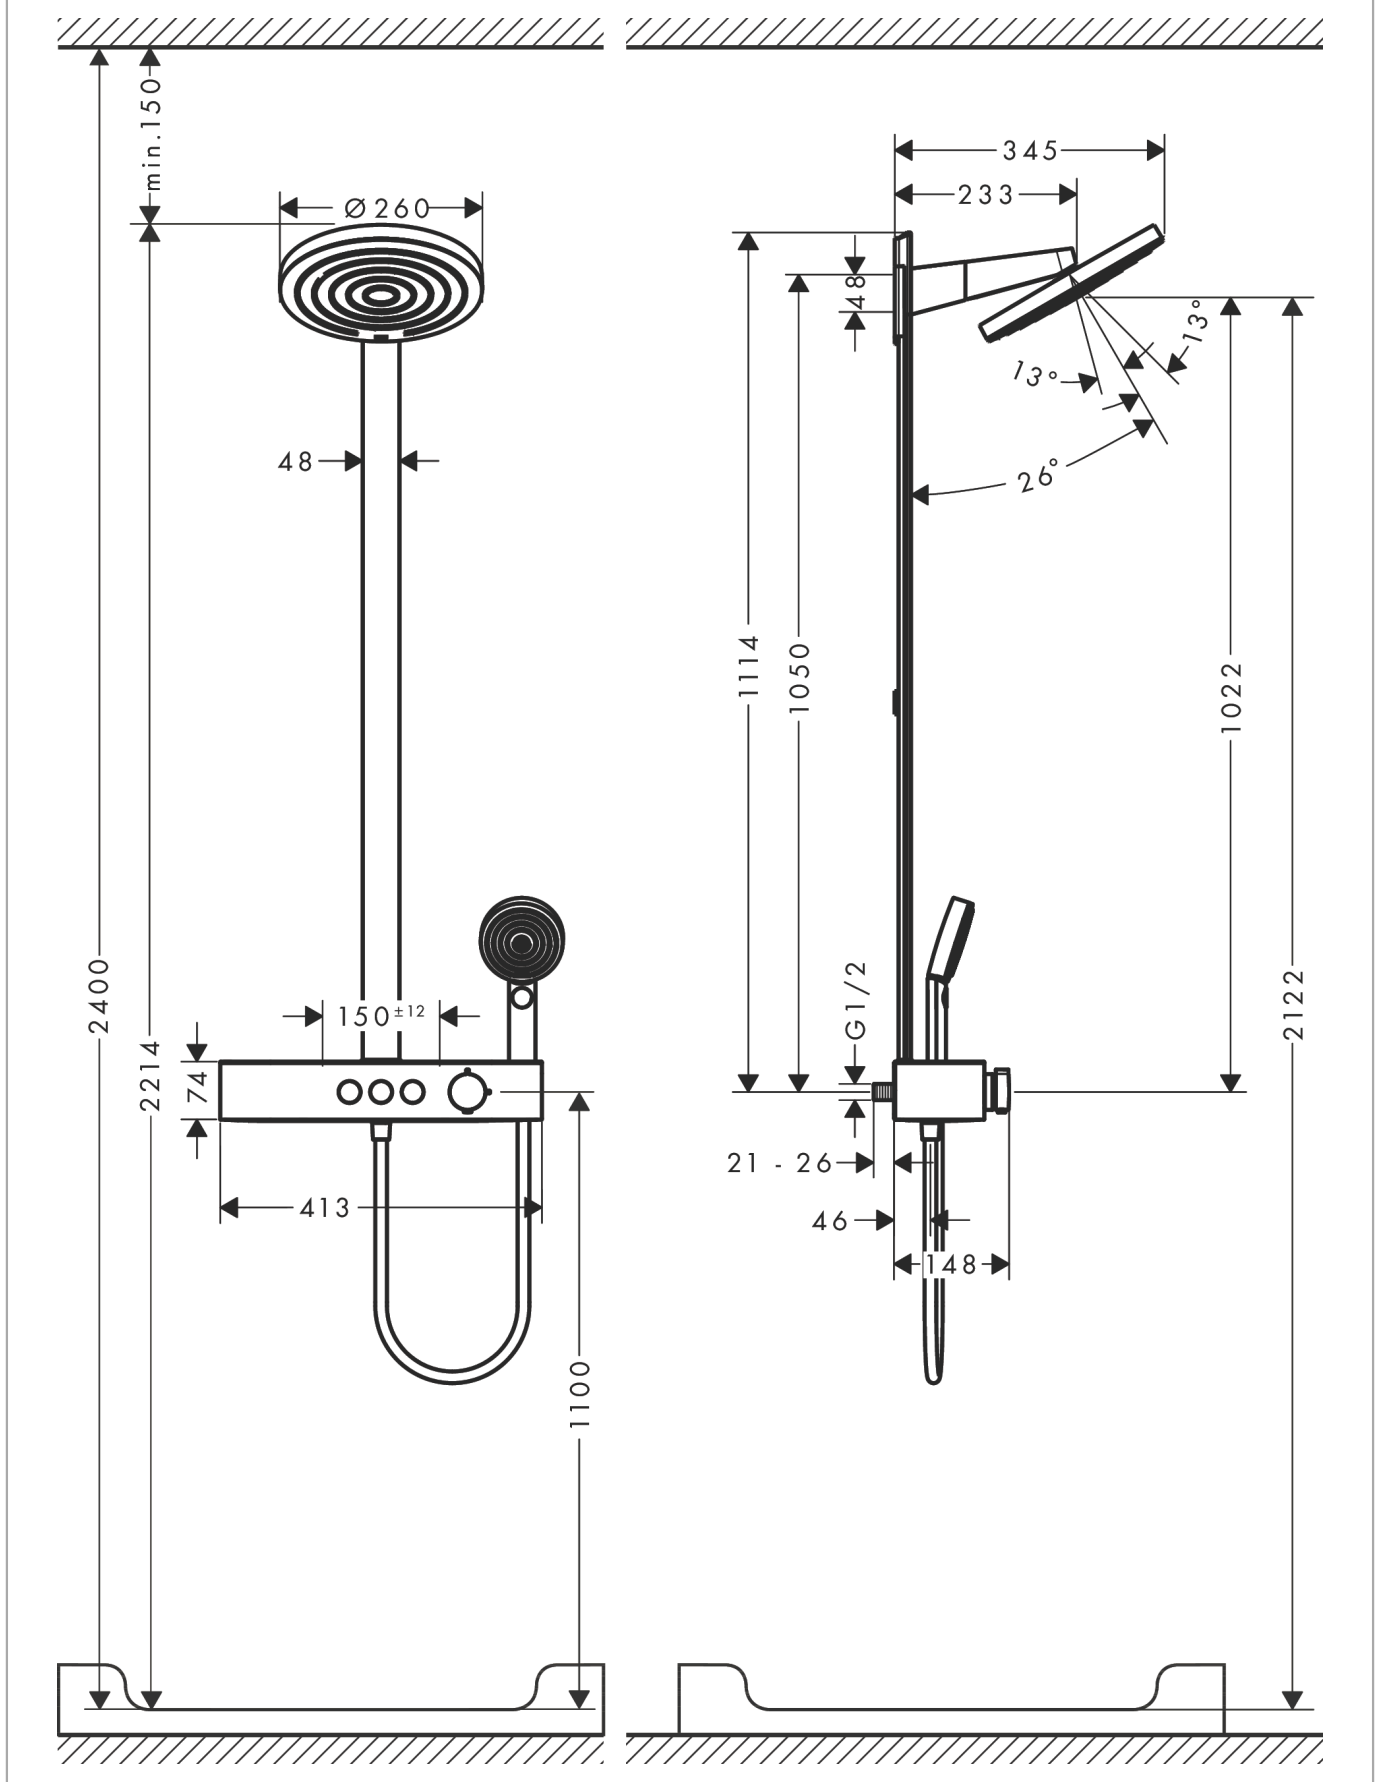

#### Caractéristiques

- comprenant: douche de tête, douchette, thermostatique de douche, barre de douche, flexible de douche
- douche de tête Pulsify 260 2jet
- dimension douchette, douche de tête : 260 mm
- type de jet douche de tête : PowderRain, jet Intense PowderRain
- surface du disque de jet: graphite
- Évacuation rapide vide la douche de tête à partir d'un angle de 10°
- douche de tête amovible
- tablette en plastique
- surface de la tablette: graphite
- débit du jet PowderRain (à 3 bars): 7,5 l/min
- type de jet de la douchette: PowderRain, jet IntenseRain, jet Massage
- débit de la douchette à 3 bars: 7,5 l/min
- débit maximal pour colonne de douche à 3 bar : 7,5 l/min
- pression minimum en fonctionnement: 1,7 bar
- pression maximum en fonctionnement: 10 bars
- articulation à rotule: douche de tête inclinable de 13 à 39°
- tube recoupable
- diamètre de la barre: 48 mm
- longueur du bras de douche, douche de tête : 233 mm
- CoolContact thermostatique : empêche le boîtier de chauffer, pour plus de sécurité sous la douche
- thermostatique ShowerTablet Select 400
- utilisation simultanée possible des 3 fonctions
- convient aux chauffe-eaux instantanés
- distance du centre: 150 mm ± 12 mm
- sécurité contre le retour de l'eau
- Ce mitigeur thermostatique est fourni avec des boutons Douchette, PowderRain, PowderRain Intense
- commande du débit d'eau avec fonction stop
- 2 fonctions
- Taxonomie UE: max. 8 l/min - DNSH (Do No Significant Harm)
- ACS 23 ACC NY 079, valide jusqu'au 23.02.2028

**Plan géométral**

**Schéma d'écoulement**

**Pulsify S**

**Colonne de douche 260 2jet EcoSmart avec mitigeur thermostatique ShowerTablet Select 400**

Finition: **Chrome** Numéro d'article: **24241000**

**Exemple de montage**