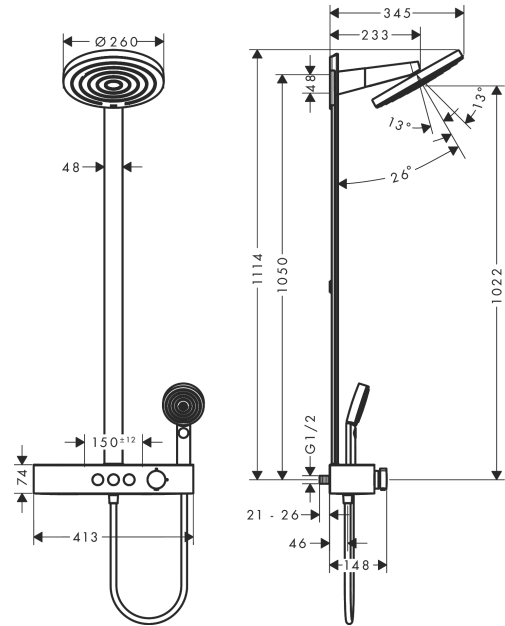

Pulsify S

Colonne de douche 260 2jet EcoSmart avec mitigeur thermostatique ShowerTablet Select 400

Finition: **Noir mat** Numéro d'article: **24241670**

Description

Caractéristiques

- comprenant: douche de tête, douchette, thermostatique de douche, barre de douche, flexible de douche
- douche de tête Pulsify 260 2jet
- dimension douchette, douche de tête : 260 mm
- type de jet douche de tête : PowderRain, jet Intense PowderRain
- surface du disque de jet: graphite
- Évacuation rapide vide la douche de tête à partir d'un angle de 10°
- douche de tête amovible
- tablette en plastique
- surface de la tablette: graphite
- débit du jet PowderRain (à 3 bars): 7,5 l/min
- type de jet de la douchette: PowderRain, jet IntenseRain, jet Massage
- débit de la douchette à 3 bars: 7,5 l/min
- débit maximal pour colonne de douche à 3 bar : 7,5 l/min
- pression minimum en fonctionnement: 1,7 bar
- pression maximum en fonctionnement: 10 bars
- articulation à rotule: douche de tête inclinable de 13 à 39°
- tube recoupable
- diamètre de la barre: 48 mm
- longueur du bras de douche, douche de tête : 233 mm
- CoolContact thermostatique : empêche le boîtier de chauffer, pour plus de sécurité sous la douche
- thermostatique ShowerTablet Select 400
- utilisation simultanée possible des 3 fonctions
- convient aux chauffe-eaux instantanés
- distance du centre: 150 mm ± 12 mm
- sécurité contre le retour de l'eau
- Ce mitigeur thermostatique est fourni avec des boutons Douchette, PowderRain, PowderRain Intense
- commande du débit d'eau avec fonction stop
- 2 fonctions
- Taxonomie UE: max. 8 l/min - DNSH (Do No Significant Harm)
- ACS 23 ACC NY 079, valide jusqu'au 23.02.2028

Finition: **Noir mat** Numéro d'article: **24241670**

Photo du produit

Plan géométral

Schéma d'écoulement

Pulsify S

Colonne de douche 260 2jet EcoSmart avec mitigeur thermostatique ShowerTablet Select 400

Finition: Noir mat Numéro d'article: 24241670