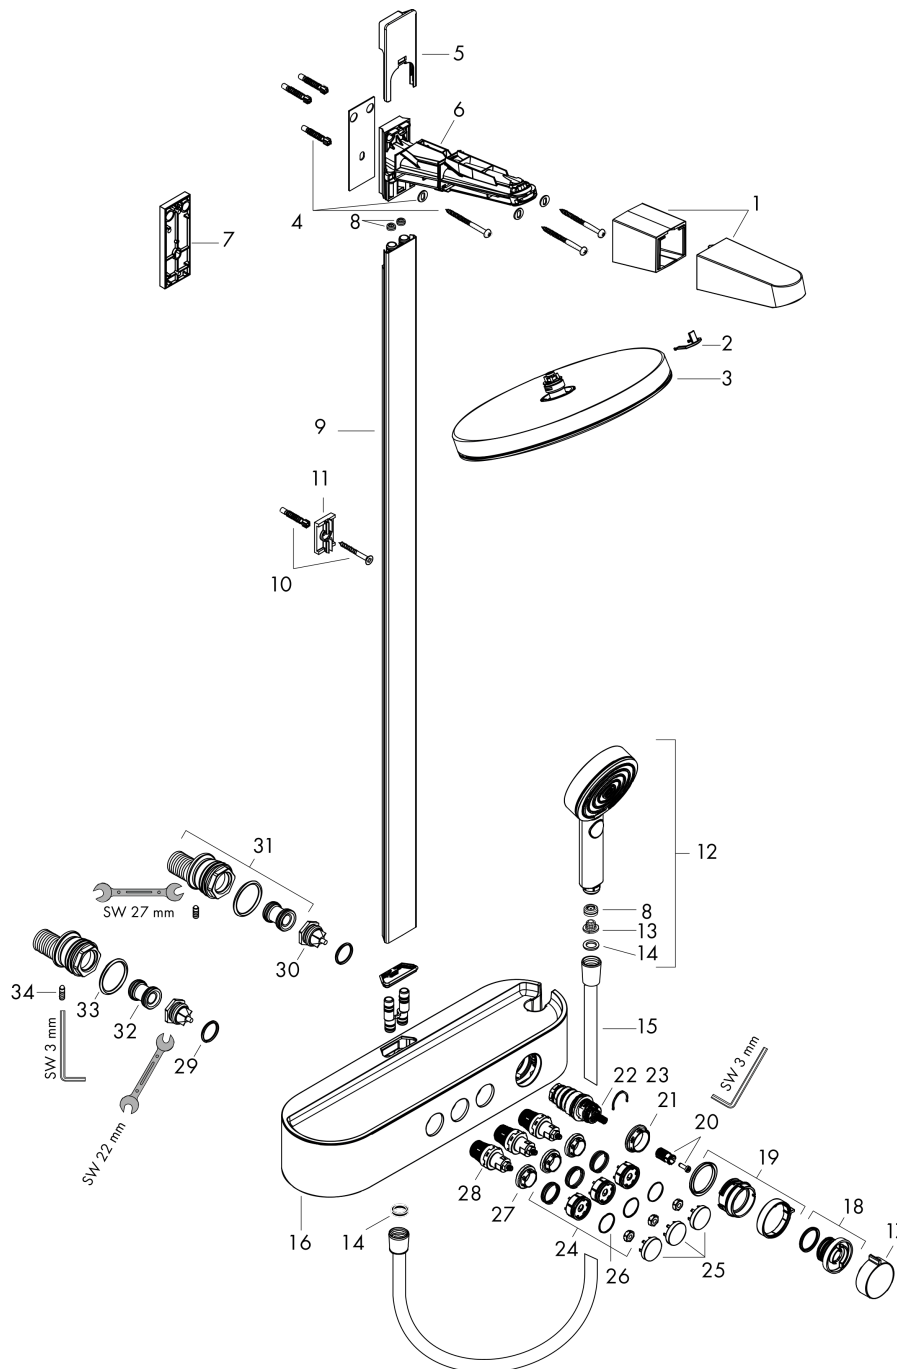

Pulsify S

Colonne de douche 260 2jet EcoSmart avec mitigeur thermostatique ShowerTablet Select 400

Finition: **Noir mat** Numéro d'article: **24241670**

Vue éclatée

Année de construction: >01/23

Pulsify S

Colonne de douche 260 2jet EcoSmart avec mitigeur thermostatique ShowerTablet Select 400

Finition: **Noir mat** Numéro d'article: **24241670**

Liste des pièces détachées

Année de construction: >01/23

Pos.	Description	Numéro d'article	GP	UE
1	cache	94519670	48,90 €	1
2	crampe	94521000	8,15 €	1
3	pomme de douche	94520670	506,59 €	1
4	set de fixation	98716000	17,65 €	1
5	cache	94518670	24,44 €	1
6	bras de douche cpl.	87566000	77,42 €	1
7	cale de compensation 7 mm	94517000	62,47 €	1
8	limiteur de débit (9 l/min)	95659000	13,58 €	1
9	tube avec couvercle (935 mm)	94515670	506,59 €	1
10	set de fixation	40916000	10,87 €	1
11	support cpl.	94516000	13,58 €	1
12	douchette	24111670	-	1
13	filtre	92672000	10,87 €	1
14	joint	98058000	8,15 €	1
15	flexible Isiflex'B 1,60 m	28276670	-	1
16	Thermostatique	87855670	1.166,64 €	1
17	poignée	94403000	42,11 €	1
18	bague de butée	94404000	42,11 €	1
19	poignée	94405000	27,16 €	1
20	entraîneur + vis	92136000	21,73 €	1
21	écrou à six pans	98913000	21,73 €	1
22	cartouche thermostatique	98282000	105,94 €	1
23	cartouche inversée	92373000	258,05 €	1
24	ressort avec douille	92340000	16,31 €	1
25	set des symboles	98367000	48,90 €	1
26	joint torique 20x1	98140000	8,15 €	1
27	écrou à six pans	98368000	16,31 €	1
28	mécanisme d'arrêt	95758000	105,94 €	1
29	joint torique 17x2	98199000	8,15 €	1
30	clapet anti-retour (résistant à la pression jusqu'à 2 MPa)	95773000	32,59 €	1
31	set des raccord-S	95772000	91,00 €	1
32	amortisseur anti-coup de bélier	96429000	10,87 €	1
33	joint torique 29x3	98371000	10,87 €	1
34	vis M6x16 inclusivement joint torique 29x3	98372000	13,58 €	1