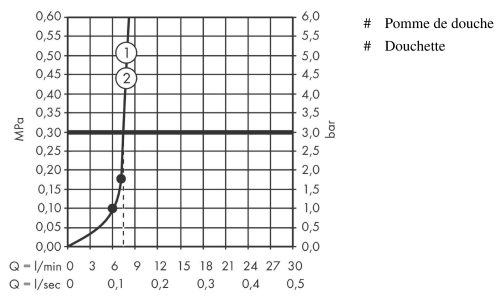

Pulsify S

Colonne de douche 260 2jet EcoSmart avec mitigeur thermostatique ShowerTablet Select 400

Finition: **Noir mat** Numéro d'article: **24241670**

Description

Caractéristiques

- comprenant: douche de tête, douchette, thermostatique de douche, barre de douche, flexible de douche
- douche de tête Pulsify 260 2jet
- dimension douchette, douche de tête : 260 mm
- type de jet douche de tête : PowderRain, jet Intense PowderRain
- surface du disque de jet: graphite
- Évacuation rapide vide la douche de tête à partir d'un angle de 10°
- douche de tête amovible
- tablette en plastique
- surface de la tablette: graphite
- débit du jet PowderRain (à 3 bars): 7,5 l/min
- type de jet de la douchette: PowderRain, jet IntenseRain, jet Massage
- débit de la douchette à 3 bars: 7,5 l/min
- débit maximal pour colonne de douche à 3 bar : 7,5 l/min
- pression minimum en fonctionnement: 1,7 bar
- pression maximum en fonctionnement: 10 bars
- articulation à rotule: douche de tête inclinable de 13 à 39°
- tube recoupable
- diamètre de la barre: 48 mm
- longueur du bras de douche, douche de tête : 233 mm
- CoolContact thermostatique : empêche le boîtier de chauffer, pour plus de sécurité sous la douche
- thermostatique ShowerTablet Select 400
- utilisation simultanée possible des 3 fonctions
- convient aux chauffe-eaux instantanés
- distance du centre: 150 mm ± 12 mm
- sécurité contre le retour de l'eau
- Ce mitigeur thermostatique est fourni avec des boutons Douchette, PowderRain, PowderRain Intense
- commande du débit d'eau avec fonction stop
- 2 fonctions
- Taxonomie UE: max. 8 l/min - DNSH (Do No Significant Harm)
- ACS 23 ACC NY 079, valide jusqu'au 23.02.2028

Finition: **Noir mat** Numéro d'article: **24241670**

Photo du produit

Plan géométral

Schéma d'écoulement

Pulsify S

Colonne de douche 260 2jet EcoSmart avec mitigeur thermostatique ShowerTablet Select 400

Finition: Noir mat Numéro d'article: 24241670