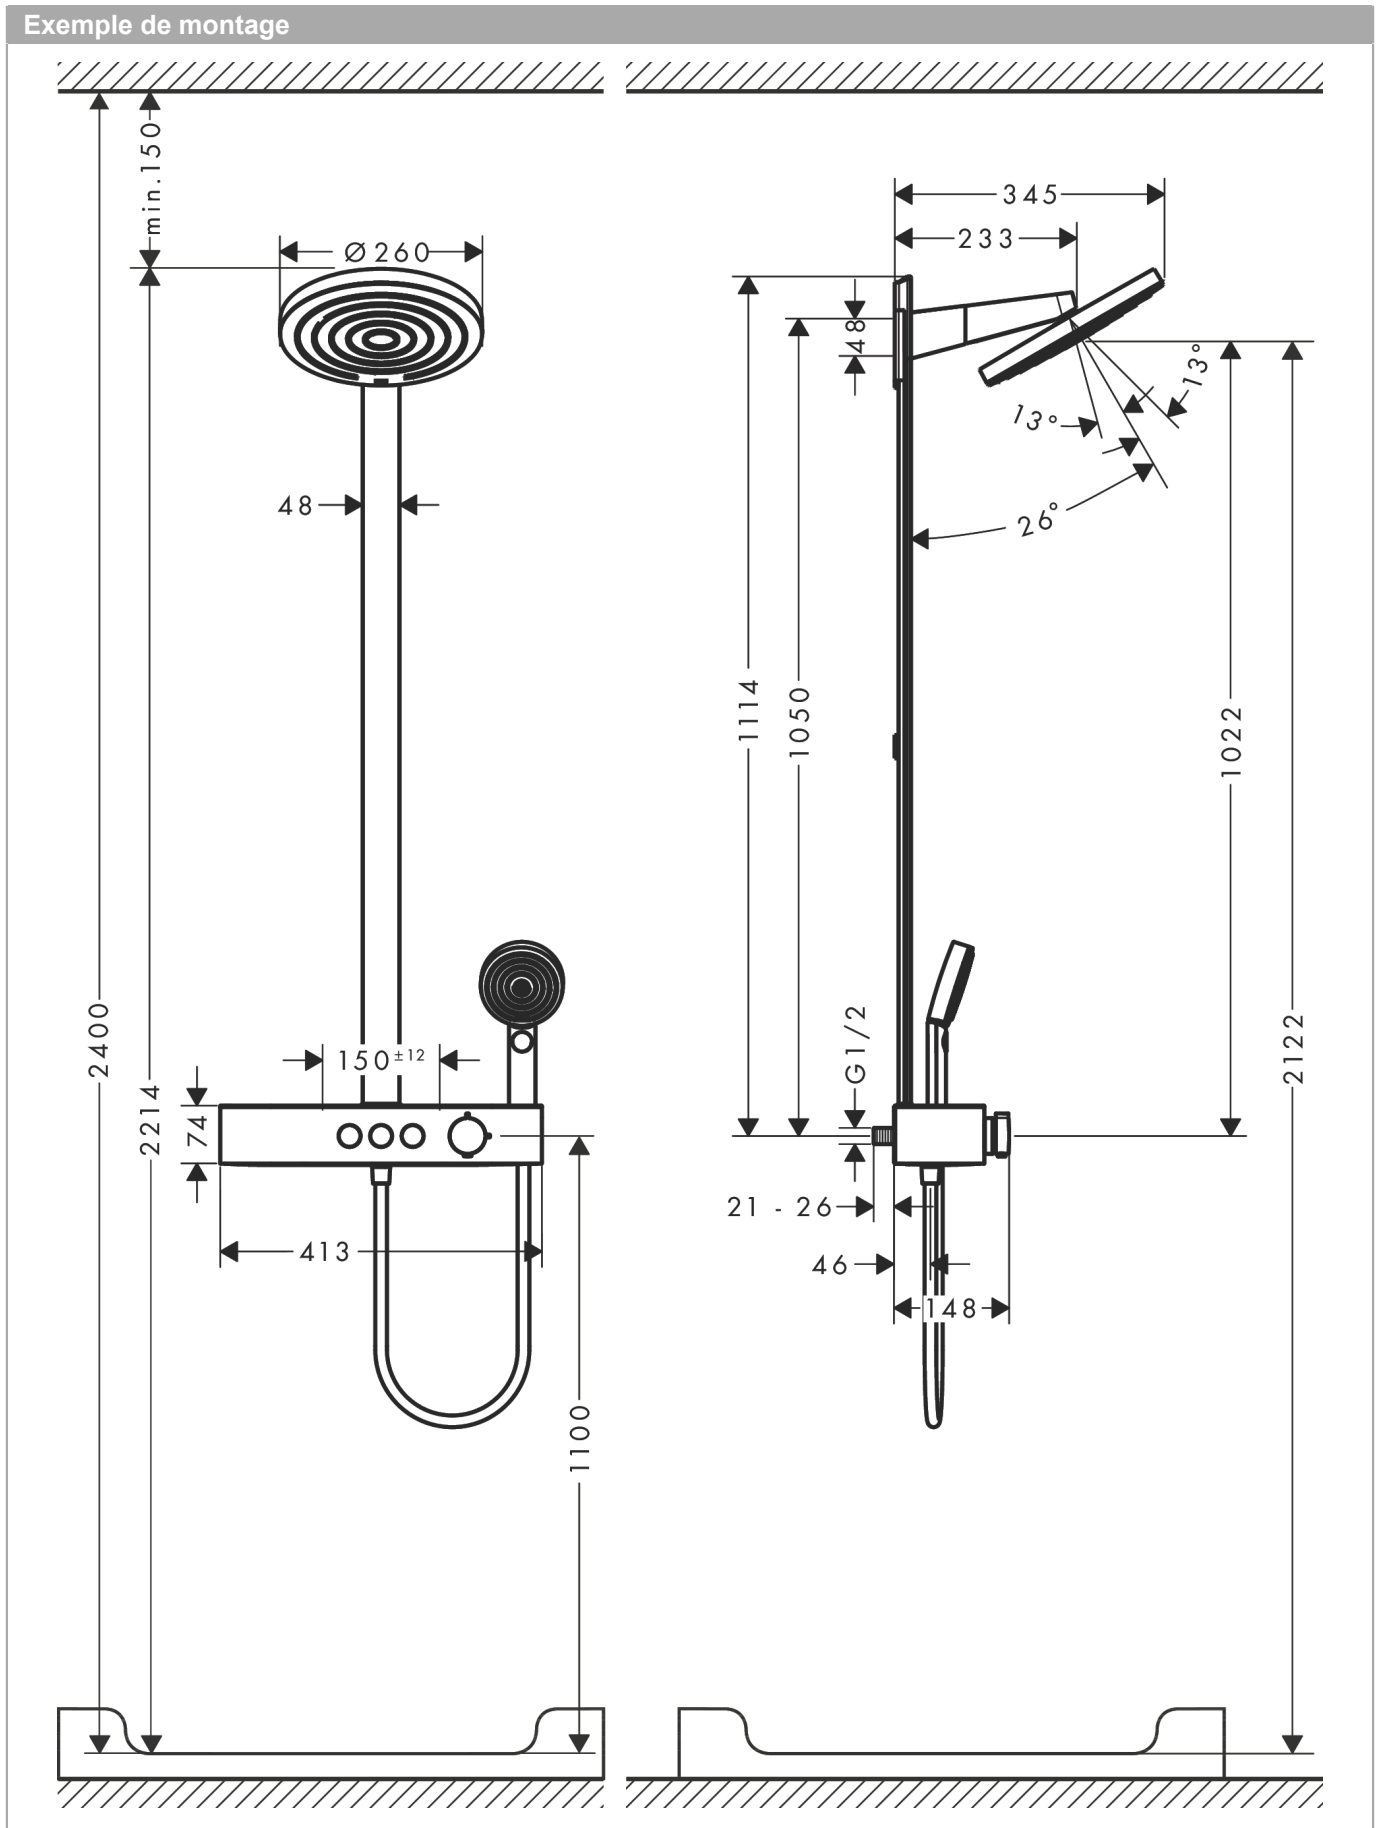

Pulsify S

Colonne de douche 260 2jet EcoSmart avec mitigeur thermostatique ShowerTablet Select 400

Finition: Noir mat Numéro d'article: 24241670

Exemple de montage