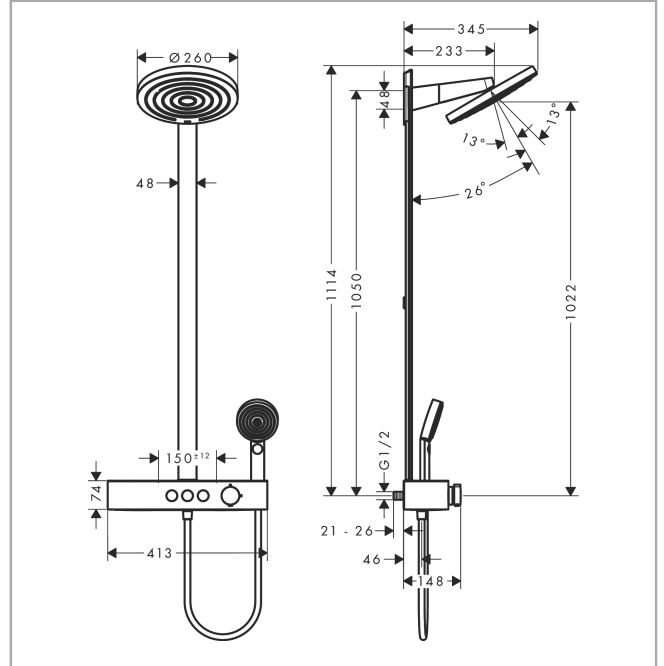

### Certificats / Eco-Responsabilité

**Pulsify S**

**Colonne de douche 260 2jet EcoSmart avec mitigeur thermostatique ShowerTablet Select 400**

Finition: **Blanc mat** Numéro d'article: **24241700**

**Photo du produit**

**Plan géométral**

**Schéma d'écoulement**

**Pulsify S**

**Colonne de douche 260 2jet EcoSmart avec mitigeur thermostatique ShowerTablet Select 400**

Finition: **Blanc mat** Numéro d'article: **24241700**