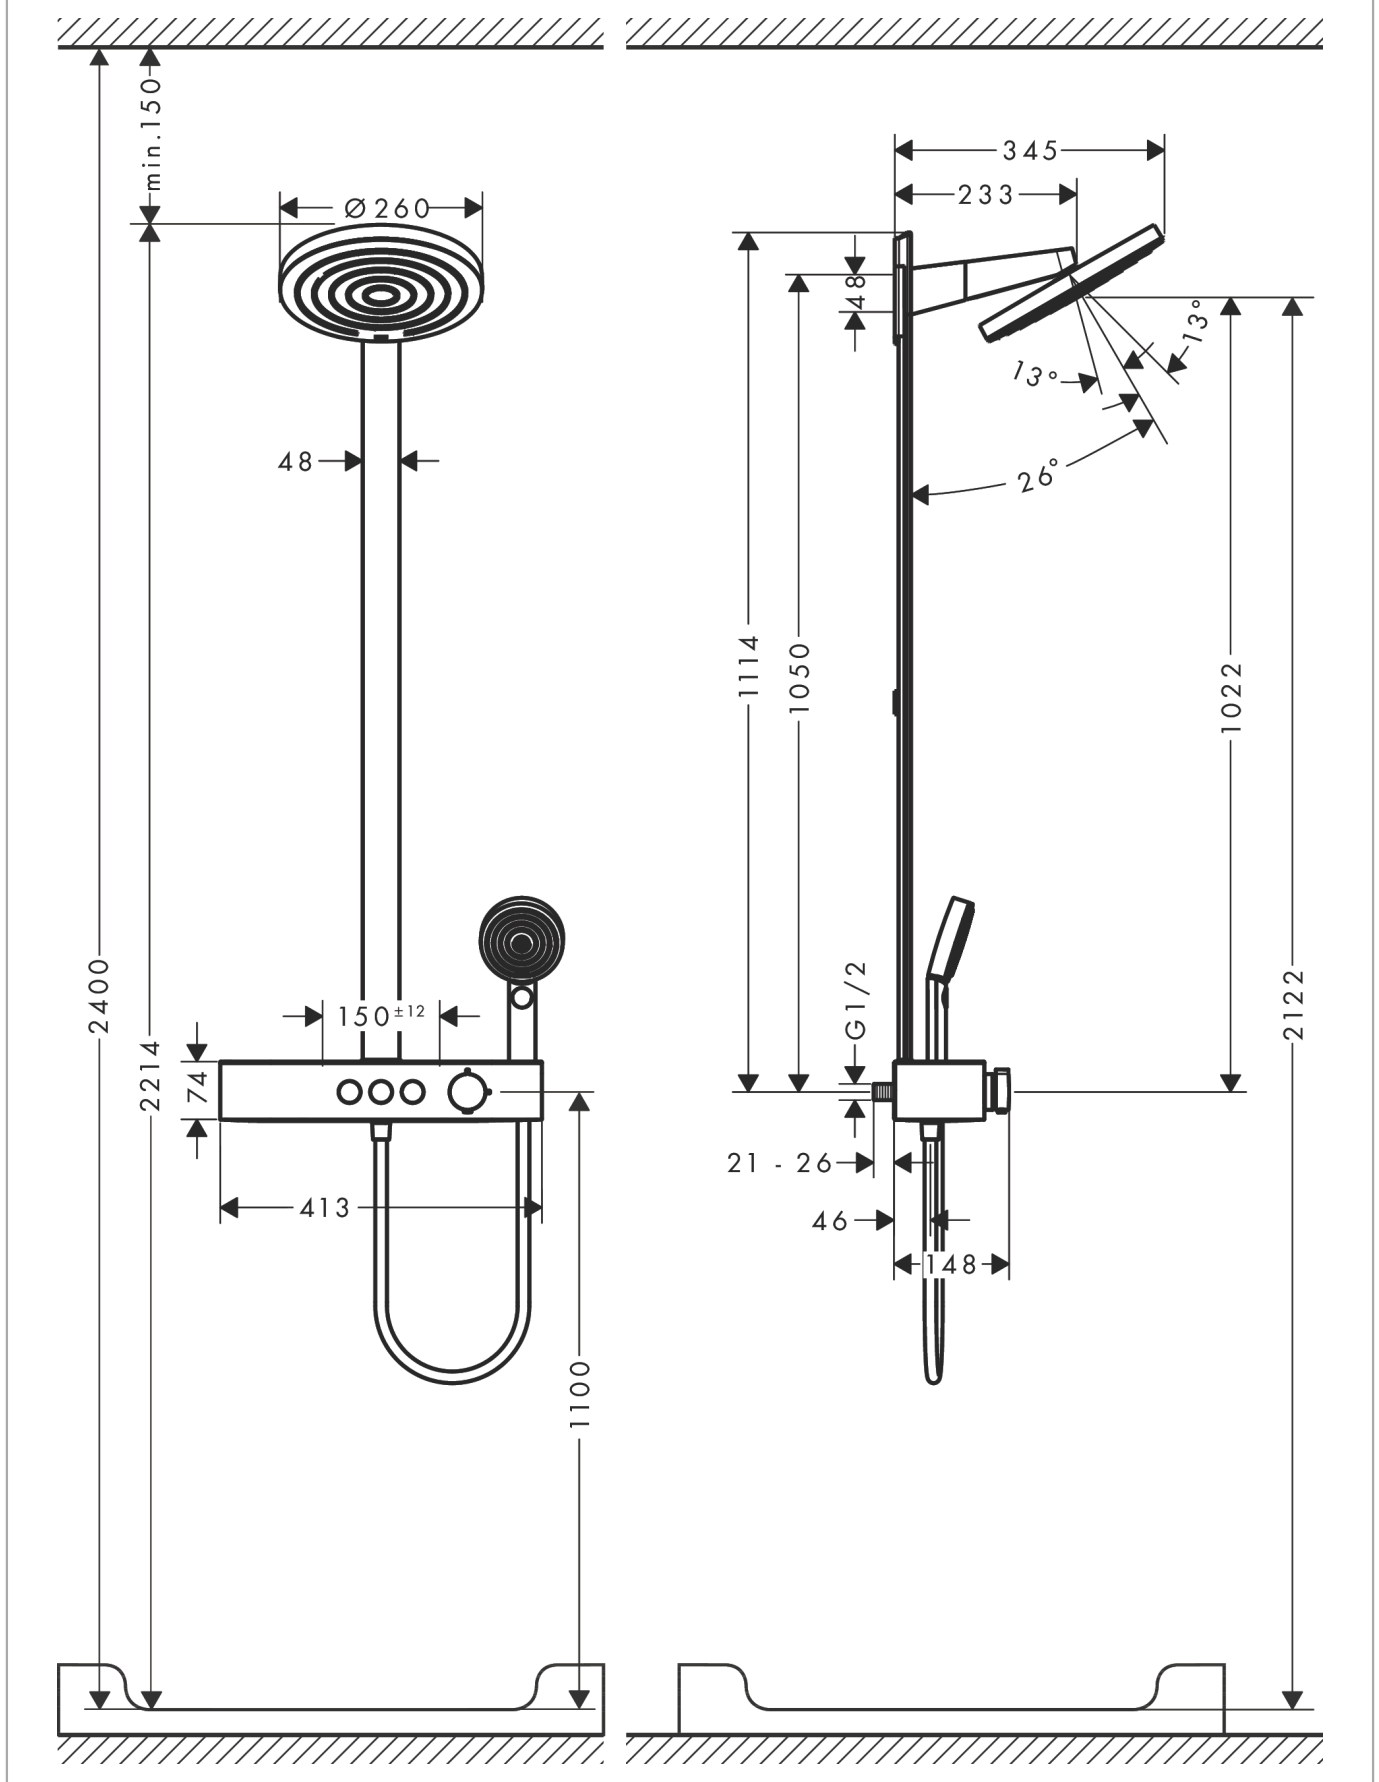

Pulsify S

Colonne de douche 260 2jet EcoSmart avec mitigeur thermostatique ShowerTablet Select 400

Finition: **Blanc mat** Numéro d'article: **24241700**

Exemple de montage