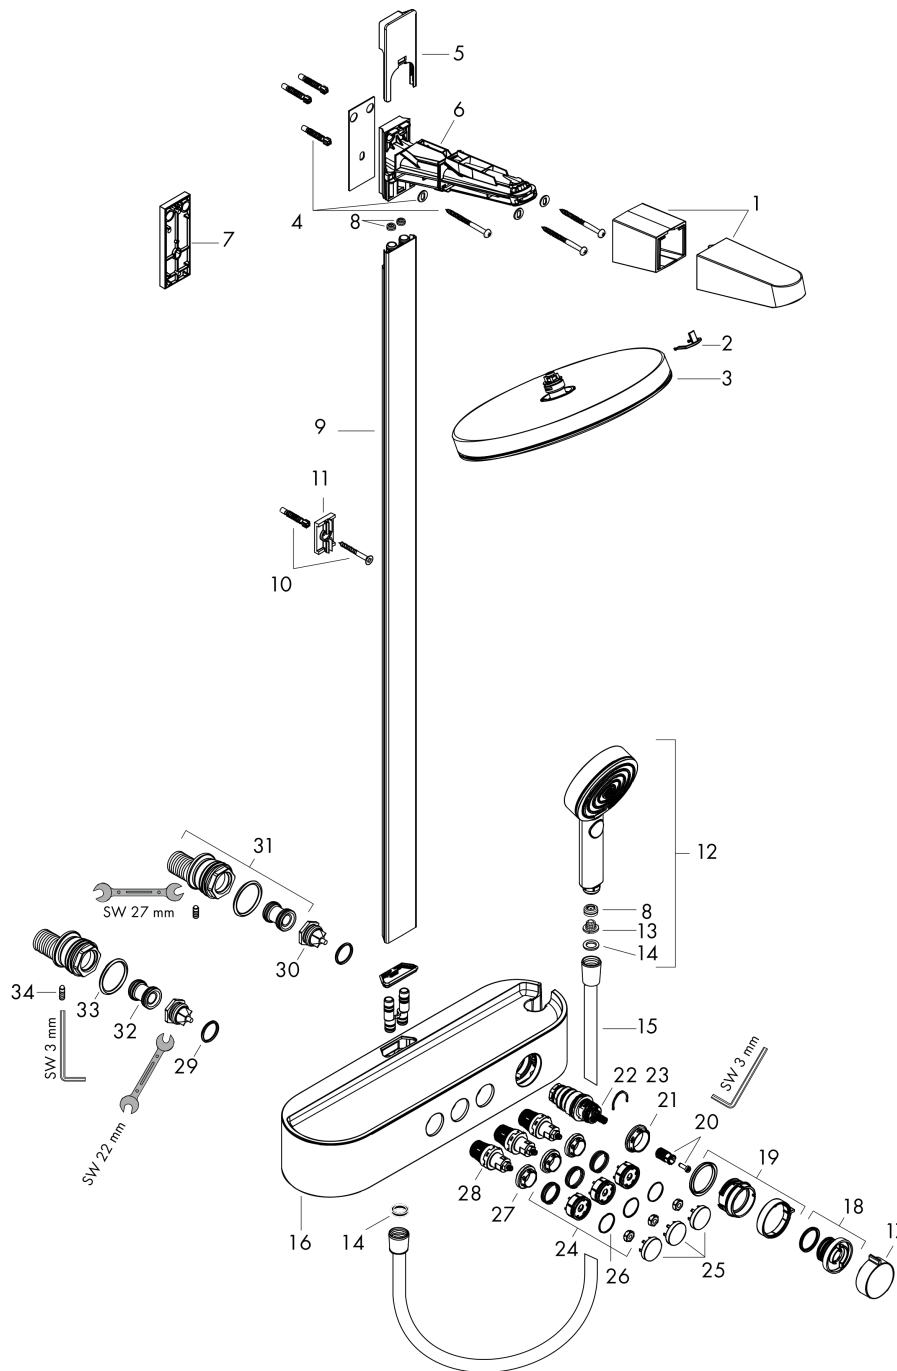

**Exemple de montage**

**Pulsify S**

**Colonne de douche 260 2jet EcoSmart avec mitigeur thermostatique ShowerTablet Select 400**

Finition: **Blanc mat** Numéro d'article: **24241700**

**Vue éclatée**

Année de construction: >01/23

Pos.	Description	Numéro d'article	GP	UE
1	cache	94519700	48,90 €	1
2	crampe	94521000	8,15 €	1
3	pomme de douche	94520670	506,59 €	1
4	set de fixation	98716000	17,65 €	1
5	cache	94518700	24,44 €	1
6	bras de douche cpl.	87566000	77,42 €	1
7	cale de compensation 7 mm	94517000	62,47 €	1
8	limiteur de débit (9 l/min)	95659000	13,58 €	1
9	tube avec couvercle (935 mm)	94515700	506,59 €	1
10	set de fixation	40916000	10,87 €	1
11	support cpl.	94516000	13,58 €	1
12	douchette	24111700	-	1
13	filtre	92672000	10,87 €	1
14	joint	98058000	8,15 €	1
15	flexible Isiflex'B 1,60 m	28276700	-	1
16	Thermostatique	87856700	1.166,64 €	1
17	poignée	94403000	42,11 €	1
18	bague de butée	94404000	42,11 €	1
19	poignée	94405000	27,16 €	1
20	entraîneur + vis	92136000	21,73 €	1
21	écrou à six pans	98913000	21,73 €	1
22	cartouche thermostatique	98282000	105,94 €	1
23	cartouche inversée	92373000	258,05 €	1
24	ressort avec douille	92340000	16,31 €	1
25	set des symboles	98367000	48,90 €	1
26	joint torique 20x1	98140000	8,15 €	1
27	écrou à six pans	98368000	16,31 €	1
28	mécanisme d'arrêt	95758000	105,94 €	1
29	joint torique 17x2	98199000	8,15 €	1
30	clapet anti-retour (résistant à la pression jusqu'à 2 MPa)	95773000	32,59 €	1
31	set des raccord-S	95772000	91,00 €	1
32	amortisseur anti-coup de bélier	96429000	10,87 €	1
33	joint torique 29x3	98371000	10,87 €	1
34	vis M6x16 inclusivement joint torique 29x3	98372000	13,58 €	1